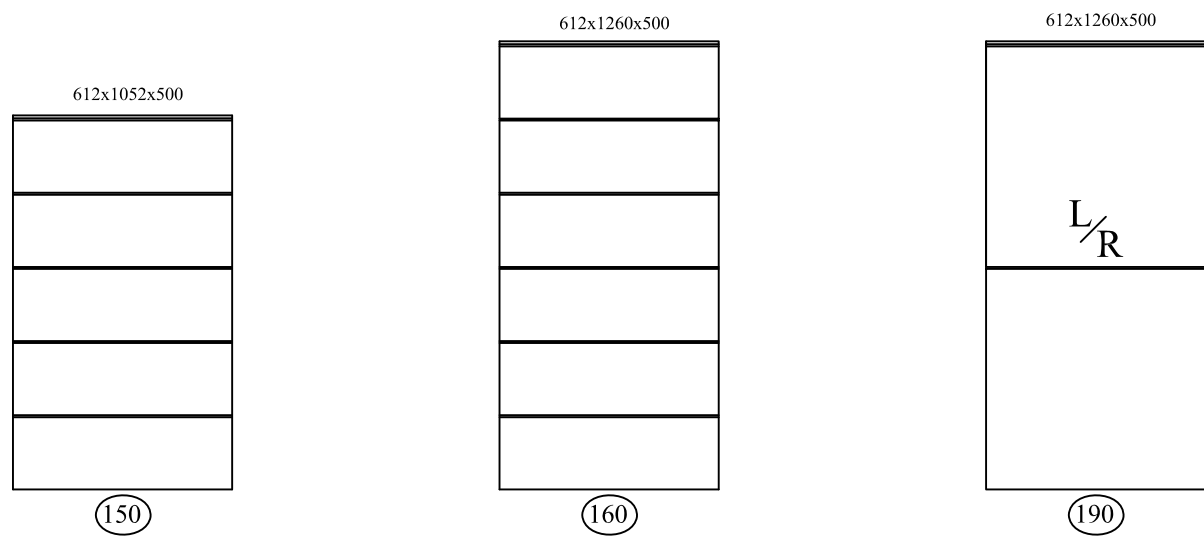

# LAK-programma "Lounge" (1250.08)

Elementenoverzicht afmetingen excl. onderstel

Afmetingen in mm  
BxHxD

Attentie: deurelementen "Lounge-type" (140 L/R, 170 L/R en 190 L/R) zijn enkel toe te passen als buitenste elementen in een opstelling (niet als tussen-elementen).

## Bladen

In lak-mdf (16 mm)  
In "Alu-look" glas 4mm

Breedte:

## Onderstellen

(Bouwhoogte 60 mm)

Bladtypes 920-XL, 1836-XL en 2757-XL zijn inclusief alu-strip + regel 70 mm