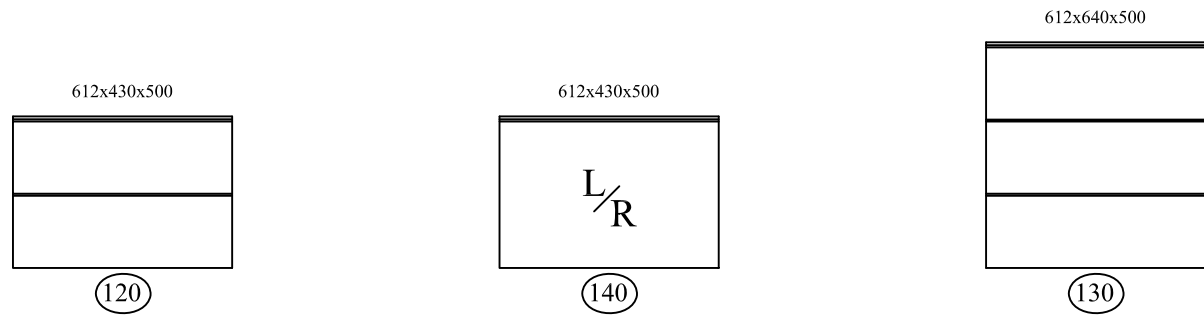

# LAK-programma "Lounge" (1250.08)

Elementenoverzicht afmetingen excl. onderstel

Afmetingen in mm  
BxHxD

Attentie: deurelementen "Lounge-type" (140 L/R, 170 L/R en 190 L/R) zijn enkel toe te passen als buitenste elementen in een opstelling (niet als tussen-elementen).

## Bladen

In lak-mdf (16 mm)  
In "Alu-look" glas 4mm

Breedte:

## Onderstellen

(Bouwhoogte 60 mm)

Bladtypes 920-XL, 1836-XL en 2757-XL zijn inclusief alu-strip + regel 70 mm