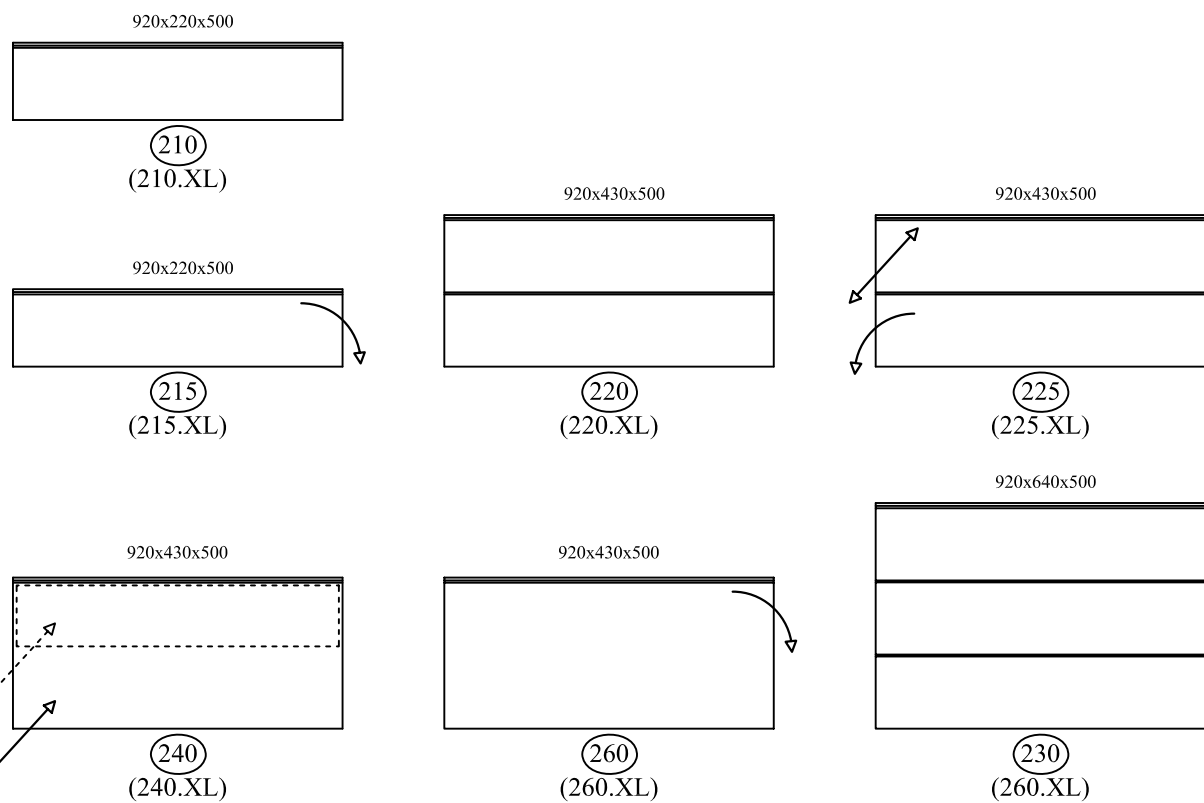

# LAK-programma "Lounge" (1250.08)

Elementenoverzicht afmetingen excl. onderstel

Afmetingen in mm  
BxHxD

Attentie: deurelementen "Lounge-type" (140 L/R, 170 L/R en 190 L/R) zijn enkel toe te passen als buitenste elementen in een opstelling (niet als tussen-elementen).

## Bladen

In lak-mdf (16 mm)  
In "Alu-look" glas 4mm

Breedte:

## Onderstellen

(Bouwhoogte 60 mm)

Bladtypes 920-XL, 1836-XL en 2757-XL zijn inclusief alu-strip + regel 70 mm