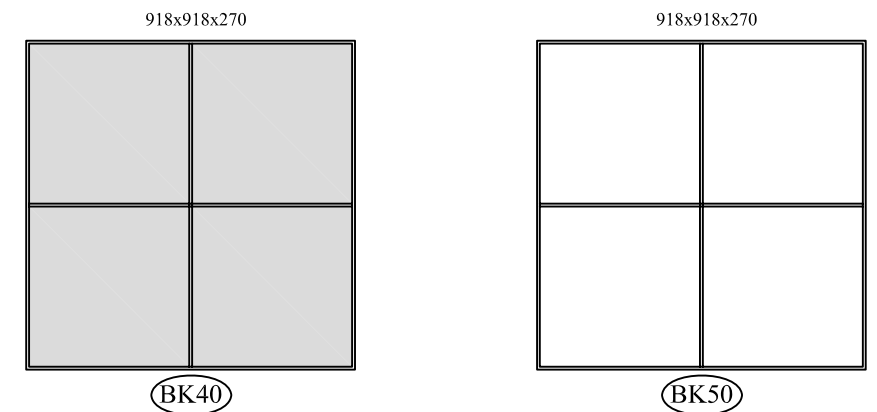

# LAK-programma "Lounge" (1250.08)

Elementenoverzicht afmetingen excl. onderstel

Afmetingen in mm  
BxHxD

Attentie: deurelementen "Lounge-type" (140 L/R, 170 L/R en 190 L/R) zijn enkel toe te passen als buitenste elementen in een opstelling (niet als tussen-elementen).

## Bladen

In lak-mdf (16 mm)  
In "Alu-look" glas 4mm

Breedte:

## Onderstellen

(Bouwhoogte 60 mm)

Bladtypes 920-XL, 1836-XL en 2757-XL zijn inclusief alu-strip + regel 70 mm