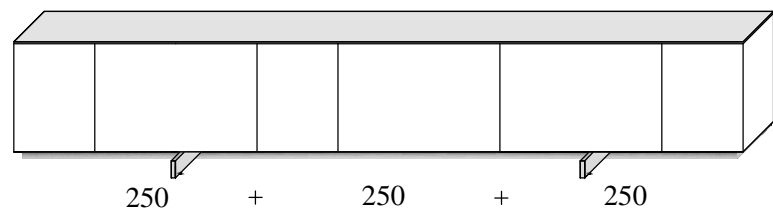

" Prisma " - serie (2015.02)

Samenstellingen

afmetingen incl. onderstel of plint (BxHxD in mm)

250 + 250 + 250

Prisma. 750 +

2757 x 554 x 500

820 + 820

Prisma. 840

1836 x 1085 x 500

170L + 170 + 170 + 230R

Prisma. 740

2757 x 675 x 500

170L + 170 + 170 + 130R

Prisma. 683

2450 x 675 x 500

220L + 260 + 220R

Prisma. 700 +

2757 x 554 x 500

140L + 140 + 220

Prisma. 500 +

2144 x 554x 500

810 + 810 + 810

Prisma. 830

1836 x 1085 x 500

2144 x 465 x 500

120L + 140 + 140 + 120R

Prisma. 520

2450 x 465 x 500

250 + 250

Prisma. 480

1836 x 465 x 500