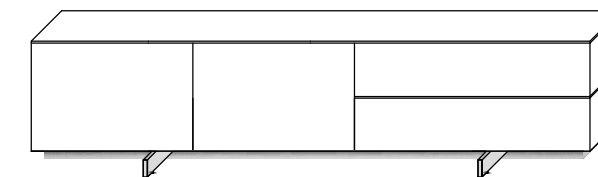

" Prisma " - serie (2015.02)

Samenstellingen

afmetingen incl. onderstel of plint (BxHxD in mm)

250 + 250 + 250

Prisma. 750 +

2757 x 554 x 500

820 + 820

Prisma. 840

1836 x 1085 x 500

170L + 170 + 170 + 230R

Prisma. 740

2757 x 675 x 500

170L + 170 + 170 + 130R

Prisma. 683

2450 x 675 x 500

220L + 260 + 220R

Prisma. 700 +

2757 x 554 x 500

140L + 140 + 220

Prisma. 500 +

2144 x 554x 500

810 + 810 + 810

Prisma. 830

1836 x 1085 x 500

2144 x 465 x 500

120L + 140 + 140 + 120R

Prisma. 520

2450 x 465 x 500

250 + 250

Prisma. 480

1836 x 465 x 500