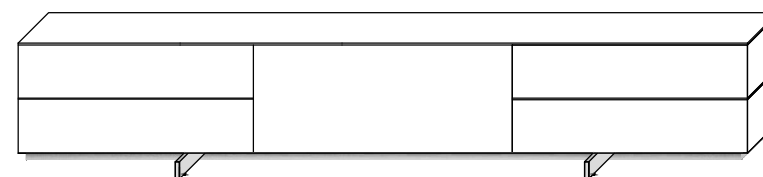

" Prisma " - serie (2015.02)

Samenstellingen

afmetingen incl. onderstel of plint (BxHxD in mm)

250 + 250 + 250

Prisma. 750 +

2757 x 554 x 500

820 + 820

Prisma. 840

1836 x 1085 x 500

170L + 170 + 170 + 230R

Prisma. 740

2757 x 675 x 500

170L + 170 + 170 + 130R

Prisma. 683

2450 x 675 x 500

220L + 260 + 220R

Prisma. 700 +

2757 x 554 x 500

140L + 140 + 220

Prisma. 500 +

2144 x 554x 500

810 + 810 + 810

Prisma. 830

1836 x 1085 x 500

140L + 140 + 140 + 220R

Prisma. 640 - hang

2757 x 425 x 500

190L + 190R

Prisma. 380 - hang

1226 x 1250x 500

120L + 260 + 120R

Prisma. 510