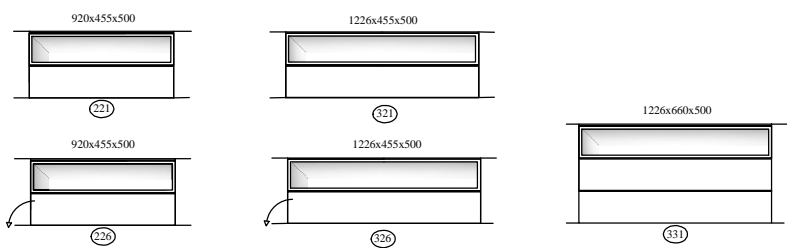

"open-vak" -elementen (alleen als tussen-elementen !!!)