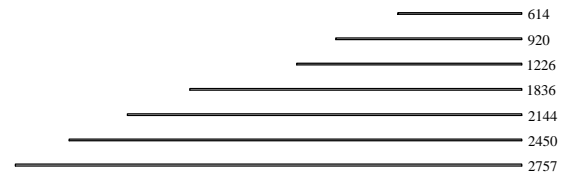

# programma "Cobra" Elementenoverzicht

(2016.02)

www.coesel.nl

kastdiepte 44cm  
leverbaar:  
- stelschroefjes  
- hanguitvoering  
- plint (nieuw !)  
- onderstel "+ "

afmetingen in mm BxHxD (...) = ook 44cm diepte NIEUW !!  
hoogte (H) is inclusief standaard stelvoetjes (= 30mm bouwhoogte)

element nr. 193  
diepte / depth  
44cm ! >>

**Bladen:** standaard: 8mm glas (= glanzend)  
standaard: 4mm glas satine (= mat)  
optioneel: **MDF 10mm**  
optioneel: Noten finer 10mm (matlak) \*)  
**\*) alleen voor kastdiepte 500mm**