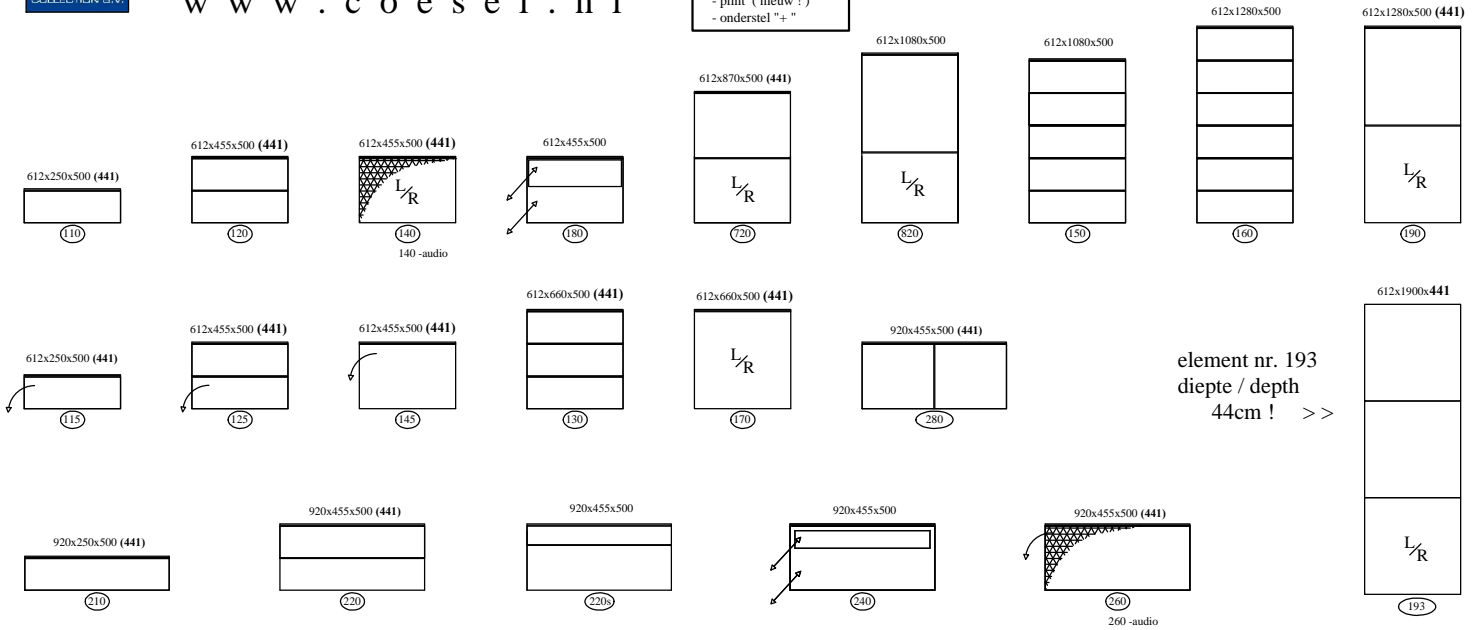

# programma "Cobra" Elementenoverzicht

(2016.02)

www.coesel.nl

kastdiepte 44cm  
leverbaar:  
- stelschroefjes  
- hanguitvoering  
- plint (nieuw !)  
- onderstel "+ "

afmetingen in mm BxHxD (...) = ook 44cm diepte NIEUW !!  
hoogte (H) is inclusief standaard stelvoetjes (= 30mm bouwhoogte)

element nr. 193  
diepte / depth  
44cm ! >>

**Bladen:** standaard: 8mm glas (= glanzend)  
standaard: 4mm glas satine (= mat)  
optioneel: **MDF 10mm**  
optioneel: Noten finer 10mm (matlak) \*)  
**\*) alleen voor kastdiepte 500mm**

### Onderstellen ( voor kastdiepte 500mm & 441mm ( NIEUW !! )

= optioneel "+ " onderstel (155mm bouwhoogte )