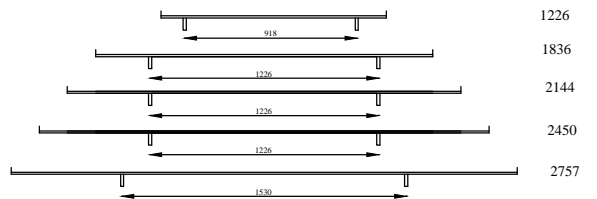

Onderstellen (voor kastdiepte 500mm & 441mm (NIEUW !!)

= optioneel "+ " onderstel (155mm bouwhoogte)