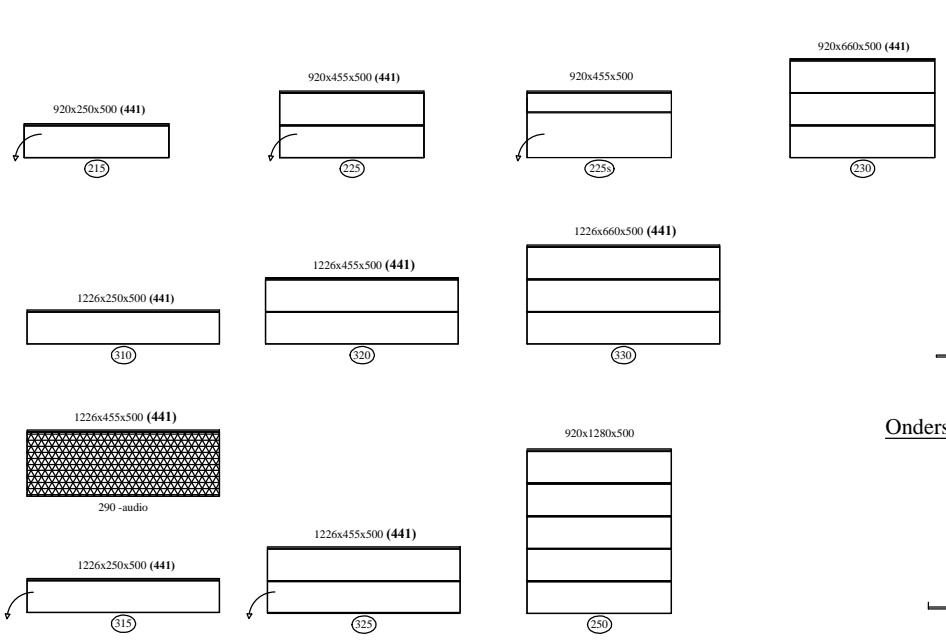

# programma "Cobra" Elementenoverzicht

(2016.02)

www.coesel.nl

kastdiepte 44cm  
leverbaar:  
- stelschroefjes  
- hanguitvoering  
- plint (nieuw !)  
- onderstel "+ "

afmetingen in mm BxHxD (...) = ook 44cm diepte NIEUW !!  
hoogte (H) is inclusief standaard stelvoetjes (= 30mm bouwhoogte)

element nr. 193  
diepte / depth  
44cm ! >>

**Bladen:** standaard: 8mm glas (= glanzend)  
standaard: 4mm glas satine (= mat)  
optioneel: **MDF 10mm**  
optioneel: Noten finer 10mm (matlak) \*)  
**\*) alleen voor kastdiepte 500mm**