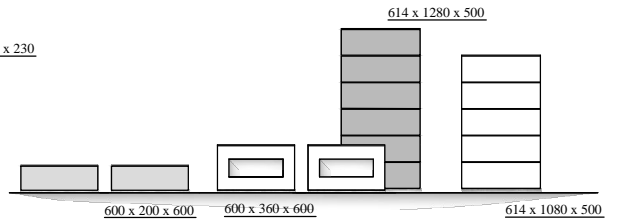

Afmetingen: BxHxD
+ = incl. onderstel

LAK-programma "Cobra" (2013.03)

Samenstellingen
afmetingen incl. stelvoetjes / "+" onderstel

140L + 320 + 140R
Cobra. 600+ 2450 x 575 x 500

820L + 820L + 820R
Cobra. 860 (= 6-deurs) 1836 x 1080 x 500

193L + 193L + 193R
Cobra. 963 (= 9-deurs) 1836 x 1900 x 441

140L + 140R + 120 + 140R
Cobra. 540 2450 x 455 x 500

115 + 310 + 110
Cobra. 535+ 2450 x 370 x 500

140L + 220 + 140R
Cobra. 500+ 2144 x 575 x 500

220 + 225 1836 x 575 x 500
Cobra. 445+

820L + 820R + 820L + 820R
Cobra. 880 (= 8-deurs) 2450 x 1080 x 500

140L + 145 + 180 + 140R
Cobra. 605+ 2450 x 575 x 500

820L + 820R
Cobra. 840+ 1226 x 1200 x 500

Piccolo
230 x 1226 x 230

BK 1836
1836 x 30 x 230

BK 920
920 x 30 x 230

140L + 140R + 225 + 140R
Cobra. 645 2757 x 455 x 500

600 x 200 x 600 600 x 360 x 600 614 x 1280 x 500
614 x 1080 x 500

140L + 321 + 140R
Cobra. 601+ 2450 x 575 x 500