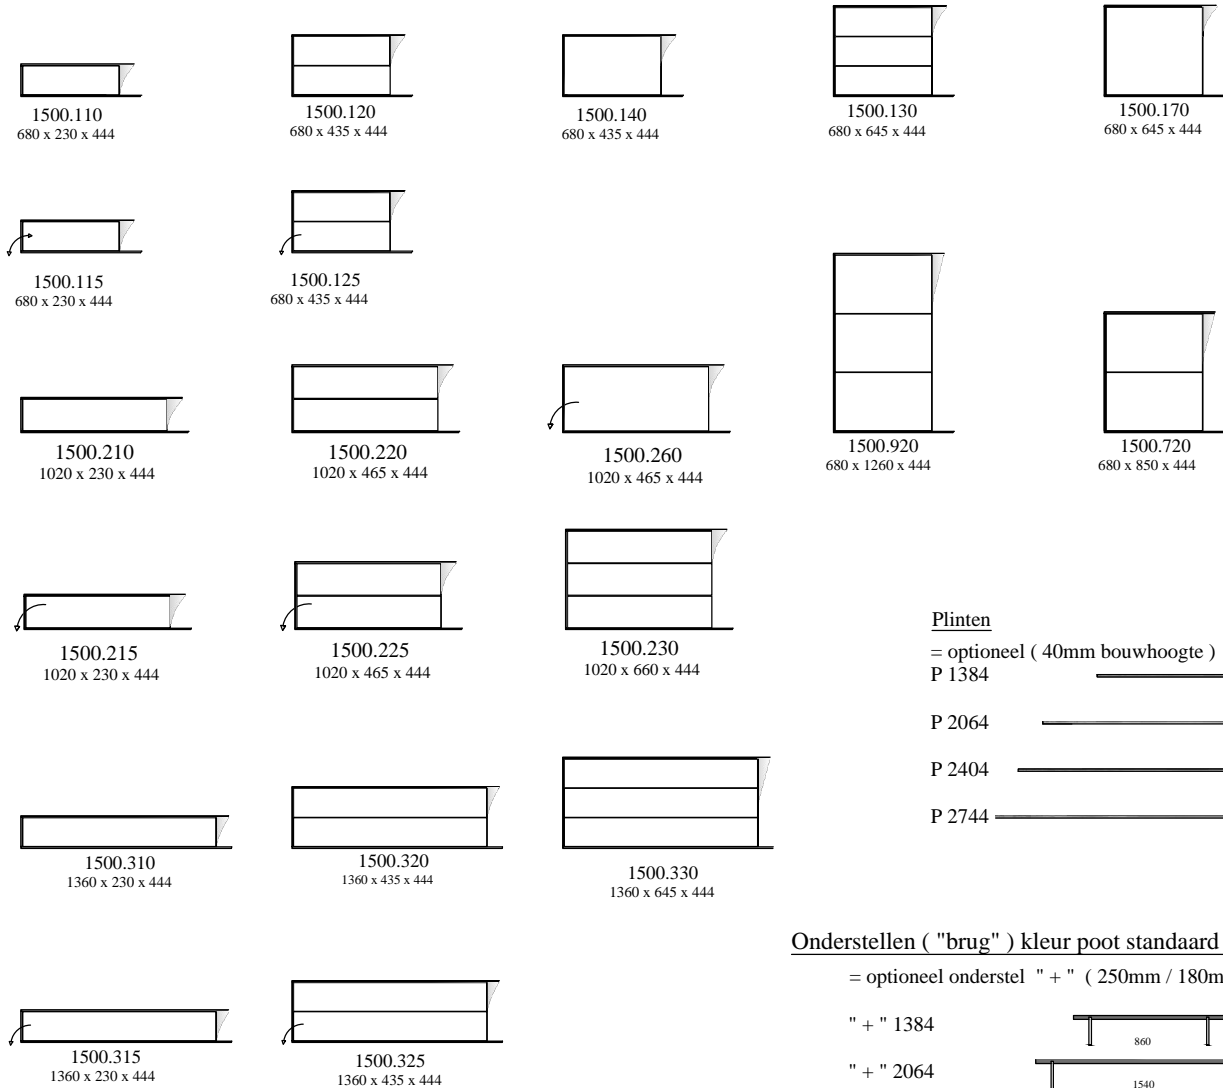

" Home Collection "

Elementen / Elements

Leverbaar:

- stelbodem (incl.stelvoetjes standaard)
- hanguitvoering
- onderstel (brug) "+ "
- plint

2019.05 (afmetingen B x H x D - exclusief stelvoetjes)

Plinten

= optioneel (40mm bouwhoogte)
P 1384

P 2064

P 2404

P 2744

Onderstellen ("brug") kleur poot standaard ZWART "tex."

= optioneel onderstel " + " (250mm / 180mm bouwhoogte)

" + " 1384

" + " 2064

" + " 2404

" + " 2744

Ombouw / Bladset :

voor 2 x element 68 cm

voor 3 x element 68 cm
of 2 x element 102 cm

B 2064 - **Z6**

= hoogte 126 cm (**6x** " lade hoogte ")

B 2064 - **Z4**

= hoogte 85 cm (**4x** " lade hoogte ")

B 2064 - **Z3**

= hoogte 64,5 cm (**3x** " lade hoogte ")

B 2064 - **Z2**

= hoogte 43,5 cm (**2x** " lade hoogte ")

B 2064 - **Z1**

= hoogte 23 cm (**1x** " lade hoogte ")

voor 2 x element 68 cm
+ 1 x element 102 cm