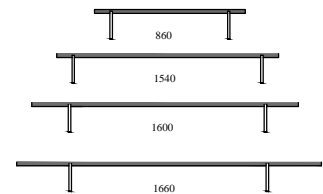

P 2064

P 2404

P 2744

Onderstellen ("brug") kleur poot standaard ZWART "tex."

= optioneel onderstel " + " (250mm / 180mm bouwhoogte)

" + " 1384

" + " 2064

" + " 2404

" + " 2744

Ombouw / Bladset :

voor 2 x element 68 cm

voor 3 x element 68 cm
of 2 x element 102 cm

B 2064 - **Z6**

= hoogte 126 cm (**6x** " lade hoogte ")

B 2064 - **Z4**

= hoogte 85 cm (**4x** " lade hoogte ")

B 2064 - **Z3**

= hoogte 64,5 cm (**3x** " lade hoogte ")

B 2064 - **Z2**

= hoogte 43,5 cm (**2x** " lade hoogte ")

B 2064 - **Z1**

= hoogte 23 cm (**1x** " lade hoogte ")

voor 2 x element 68 cm
+ 1 x element 102 cm

voor 4 x element 68 cm
of combinaties met 136 cm