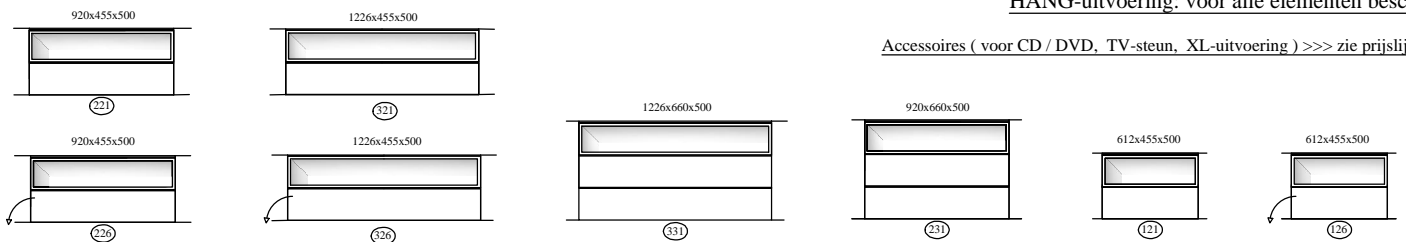

Elementen

programma "Cobra" (2018.01)

www.coesel.nl

kastdiepte 50 & 44cm
 leverbaar met:
 - stelschroefjes
 - hanguitvoering
 - plint (nieuw!)
 - onderstel "+ "

afmetingen in mm BxHxD (...) = ook 44cm diepte NIEUW !!
 hoogte (H) is inclusief standaard stelvoetjes (= 30mm bouwhoogte)

Bladen: standaard: 4mm glas (= glanzend)
 standaard: 4mm glas satine (= mat)
 optioneel: **MDF 10mm**
 optioneel: Noten finer 10mm (matlak) *

*) alleen voor kastdiepte 500mm

Onderstellen (voor kastdiepte 500mm & 441mm (NIEUW !!)

= optioneel "+ " onderstel (155mm bouwhoogte)

"open-vak" -elementen (alleen als tussen-elementen !!!)

HANG-uitvoering: voor alle elementen beschikbaar

Accessoires (voor CD / DVD, TV-steun, XL-uitvoering) >>> zie prijslijst !

CUBE 'S

BK 1836
 1836x30x230

"CUBE-1000"

"CUBE-600-open"

"CUBE-1300"