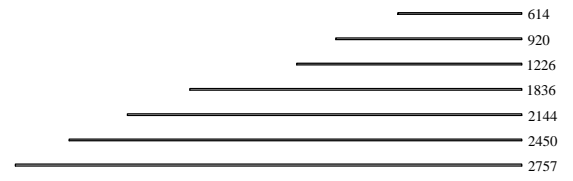

Elementen

programma "Cobra" (2018.01)

www.coesel.nl

kastdiepte 50 & 44cm
 leverbaar met:
 - stelschroefjes
 - hanguitvoering
 - plint (nieuw!)
 - onderstel "+ "

afmetingen in mm BxHxD (...) = ook 44cm diepte NIEUW !!
 hoogte (H) is inclusief standaard stelvoetjes (= 30mm bouwhoogte)

Bladen: standaard: 4mm glas (= glanzend)
 standaard: 4mm glas satine (= mat)
 optioneel: **MDF 10mm**
 optioneel: Noten finer 10mm (matlak) *

*) alleen voor kastdiepte 500mm

Onderstellen (voor kastdiepte 500mm & 441mm (NIEUW !!)