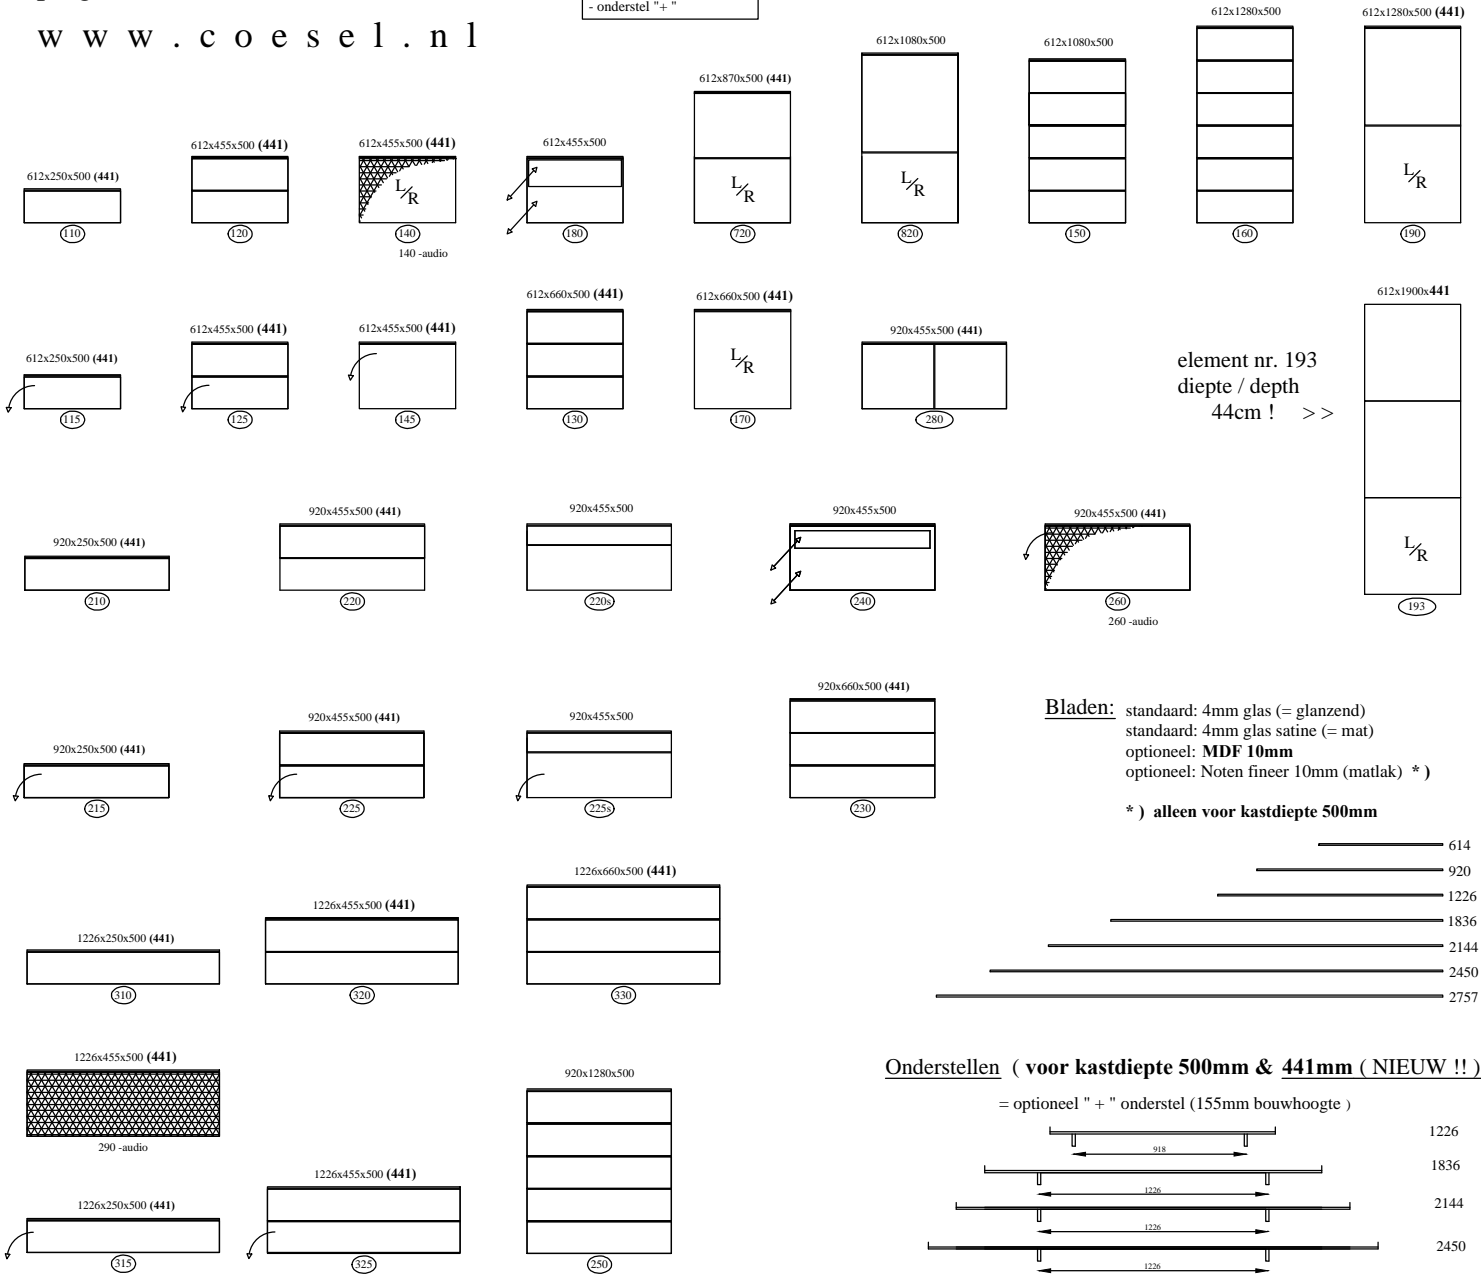

Elementen

programma "Cobra" (2018.01)

www.coesel.nl

kastdiepte 50 & 44cm
 leverbaar met:
 - stelschroefjes
 - hanguitvoering
 - plint (nieuw!)
 - onderstel "+ "

afmetingen in mm BxHxD (...) = ook 44cm diepte NIEUW !!
 hoogte (H) is inclusief standaard stelvoetjes (= 30mm bouwhoogte)

Bladen: standaard: 4mm glas (= glanzend)
 standaard: 4mm glas satine (= mat)
 optioneel: **MDF 10mm**
 optioneel: Noten finer 10mm (matlak) *

*) alleen voor kastdiepte 500mm

Onderstellen (voor kastdiepte 500mm & 441mm (NIEUW !!)

CUBE 'S

BK 1836
 1836x30x230

"CUBE-1000"

"CUBE-600-open"

"CUBE-1300"