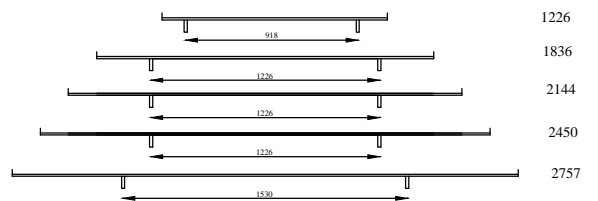

Onderstellen (voor kastdiepte 500mm & 441mm (NIEUW !!)

= optioneel "+ " onderstel (155mm bouwhoogte)