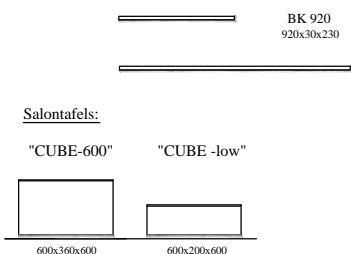

Elementen

programma "Cobra" (2018.01)

www.coesel.nl

kastdiepte 50 & 44cm
 leverbaar met:
 - stelschroefjes
 - hanguitvoering
 - plint (nieuw!)
 - onderstel "+ "

afmetingen in mm BxHxD (...) = ook 44cm diepte NIEUW !!
 hoogte (H) is inclusief standaard stelvoetjes (= 30mm bouwhoogte)

Bladen: standaard: 4mm glas (= glanzend)
 standaard: 4mm glas satine (= mat)
 optioneel: **MDF 10mm**
 optioneel: Noten finer 10mm (matlak) *

*) alleen voor kastdiepte 500mm

Onderstellen (voor kastdiepte 500mm & 441mm (NIEUW !!)

= optioneel "+ " onderstel (155mm bouwhoogte)

"open-vak" -elementen (alleen als tussen-elementen !!!)

HANG-uitvoering: voor alle elementen beschikbaar

Accessoires (voor CD / DVD, TV-steun, XL-uitvoering) >>> zie prijslijst !

CUBE 'S

BK 1836
 1836x30x230

"CUBE-1000"

"CUBE-600-open"

"CUBE-1300"