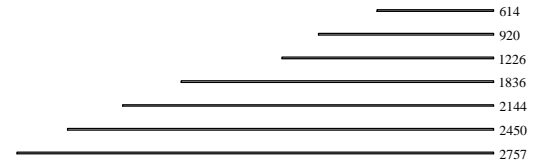

programma "Cobra SELECT"
Elementenoverzicht (2020.06)

www.coesel.nl

kastdiepte 44cm
leverbaar:
- stelschroefjes
- hanguitvoering
- plint (nieuw!)
- onderstel "+"

afmetingen in mm BxHxD (...)= ook 44cm diepte NIEUW !!
hoogte (H) is inclusief standaard stelvoetjes (= 30mm bouwhoogte)

element nr. 193
diepte / depth
44cm ! >>

Bladen: standaard: 4mm glas satine (= mat)
standaard: 4mm glas (= glanzend)
optioneel: **MDF 10mm**

Onderstellen (voor kastdiepte 500mm & 441mm)

= optioneel "+" onderstel (100mm of 150mm)