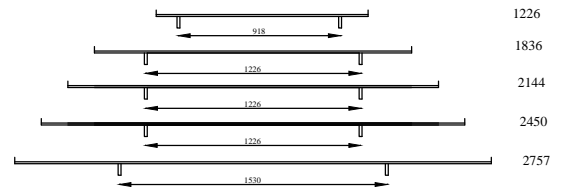

programma "Cobra SELECT"
Elementenoverzicht (2020.06)

www.coesel.nl

kastdiepte 44cm
leverbaar:
- stelschroefjes
- hanguitvoering
- plint (nieuw!)
- onderstel "+"

afmetingen in mm BxHxD (...)= ook 44cm diepte NIEUW !!
hoogte (H) is inclusief standaard stelvoetjes (= 30mm bouwhoogte)

element nr. 193
diepte / depth
44cm ! >>

Bladen: standaard: 4mm glas satine (= mat)
standaard: 4mm glas (= glanzend)
optioneel: **MDF 10mm**

Onderstellen (voor kastdiepte 500mm & 441mm)

= optioneel "+" onderstel (100mm of 150mm)

"open-vak"-elementen (alleen als tussen-elementen !!!)

HANG-uitvoering: voor alle elementen beschikbaar

programma "Cobra Select" elementen: