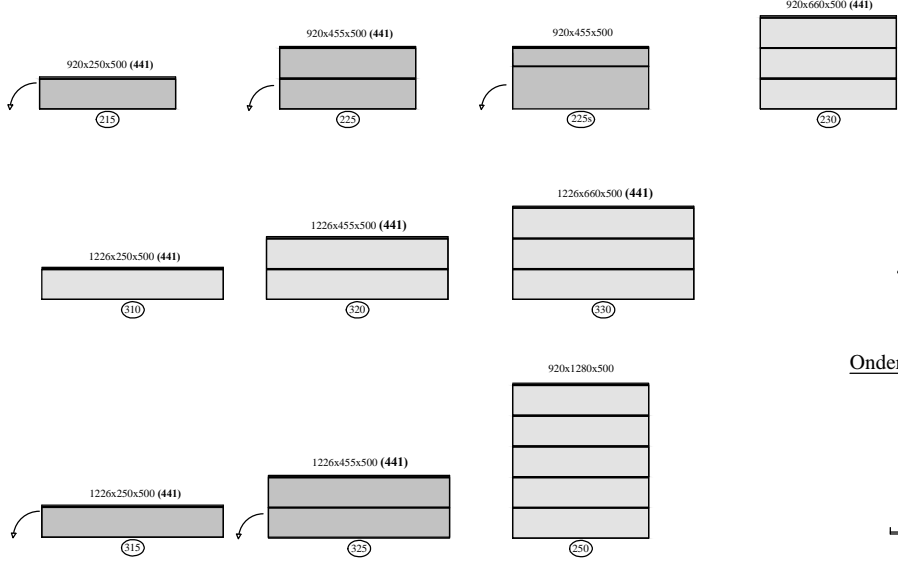

programma "Cobra SELECT"
Elementenoverzicht (2020.06)

www.coesel.nl

kastdiepte 44cm
leverbaar:
- stelschroefjes
- hanguitvoering
- plint (nieuw!)
- onderstel "+"

afmetingen in mm BxHxD (...)= ook 44cm diepte NIEUW !!
hoogte (H) is inclusief standaard stelvoetjes (= 30mm bouwhoogte)

element nr. 193
diepte / depth
44cm ! >>

Bladen: standaard: 4mm glas satine (= mat)
standaard: 4mm glas (= glanzend)
optioneel: **MDF 10mm**

Onderstellen (voor kastdiepte 500mm & 441mm)

= optioneel "+" onderstel (100mm of 150mm)

"open-vak"-elementen (alleen als tussen-elementen !!!)

HANG-uitvoering: voor alle elementen beschikbaar

programma "Cobra Select" elementen: