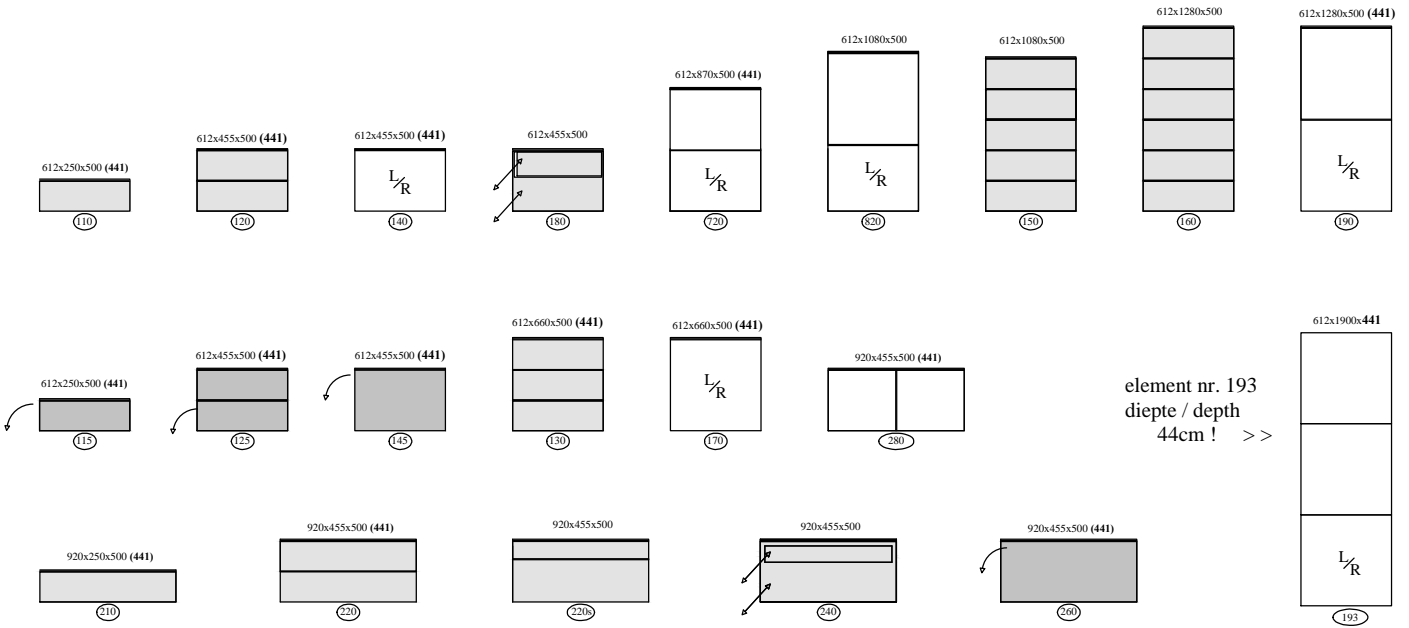

programma "Cobra SELECT"
Elementenoverzicht (2020.06)

www.coesel.nl

kastdiepte 44cm
leverbaar:
- stelschroefjes
- hanguitvoering
- plint (nieuw!)
- onderstel "+"

afmetingen in mm BxHxD (...)= ook 44cm diepte NIEUW !!
hoogte (H) is inclusief standaard stelvoetjes (= 30mm bouwhoogte)

element nr. 193
diepte / depth
44cm ! >>

Bladen: standaard: 4mm glas satine (= mat)
standaard: 4mm glas (= glanzend)
optioneel: **MDF 10mm**

Onderstellen (voor kastdiepte 500mm & 441mm)

= optioneel "+" onderstel (100mm of 150mm)

"open-vak"-elementen (alleen als tussen-elementen !!!)

HANG-uitvoering: voor alle elementen beschikbaar

programma "Cobra Select" elementen: