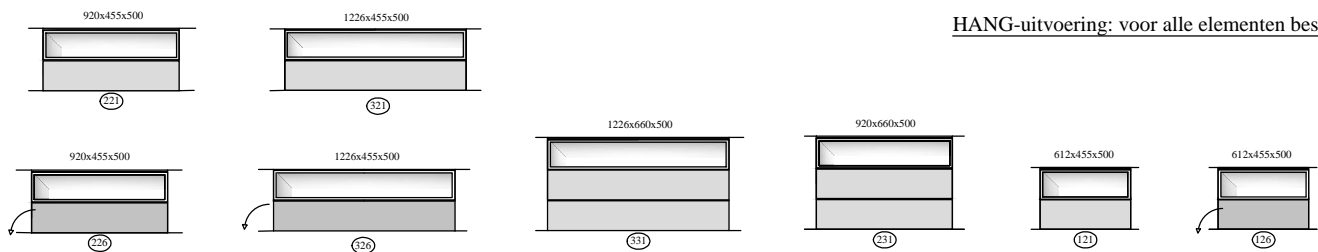

"open-vak"-elementen (alleen als tussen-elementen !!!)