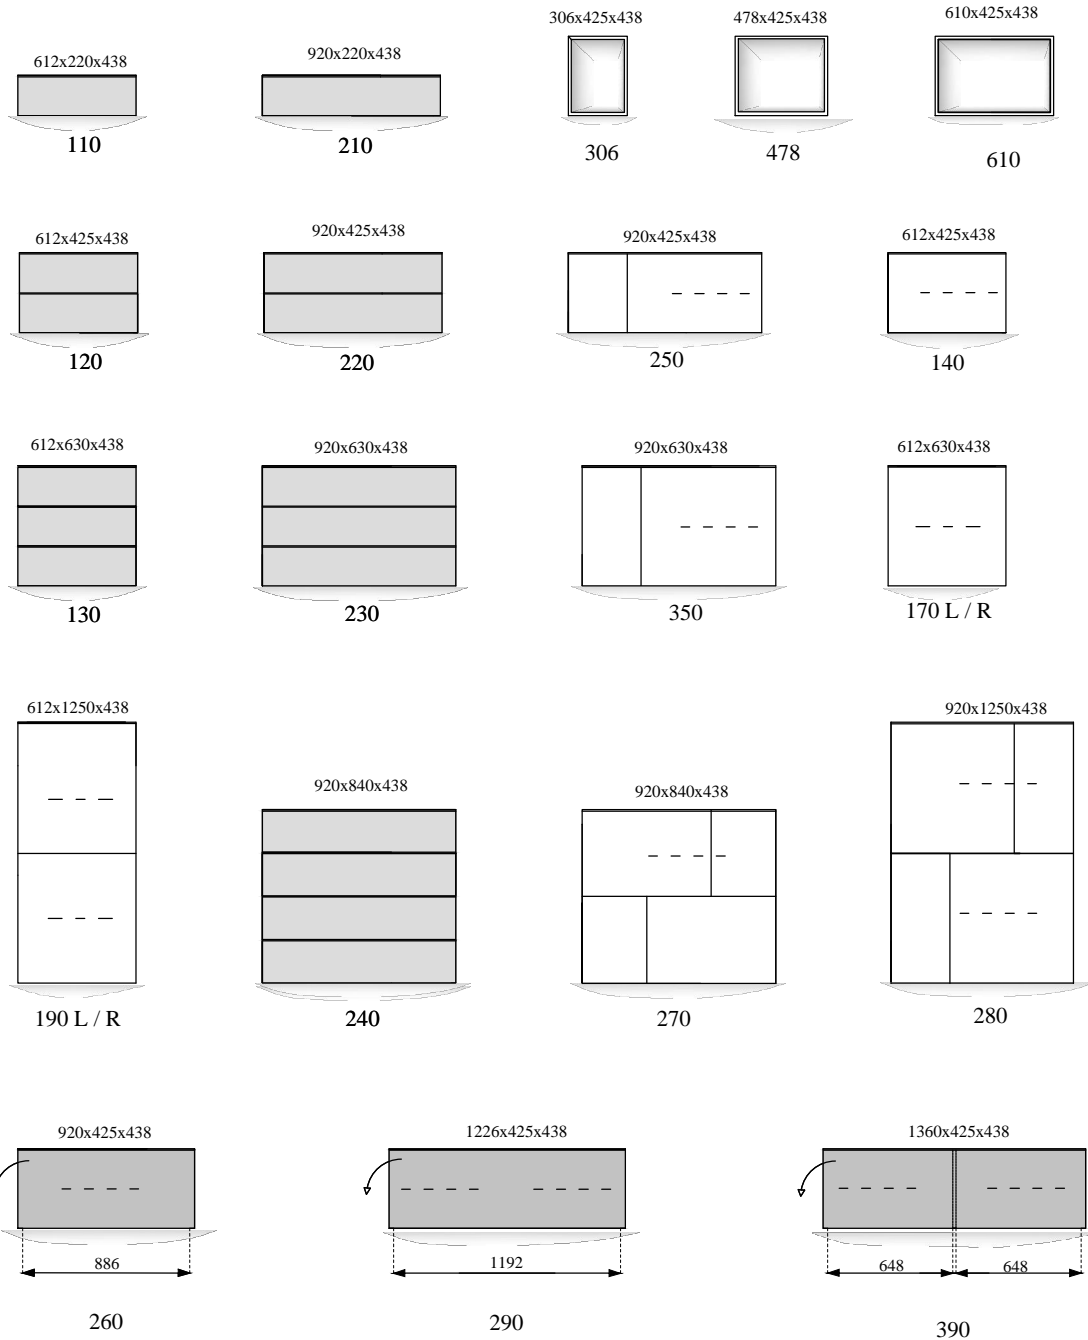

478 + 390 + 140
290 + 306 + 260
Capri. 2450 **2450** x 878 x 438

270 + 270
Capri. 540 **1836** x 878 x 438

478 + 390 + 260
290 + 306 + 290
Capri. 2757 **2757** x 878 x 438

478 + 390 + 260 + 306
290 + 478 + 390
Capri. 3064 **3064** x 878 x 438

270 + 270 + 270
Capri. 810 **2757** x 878 x 438

280 + 280
Capri. 280 - "mirror" **920** x 1290 x 438

180
280 + 280
Capri. 280 - solo **920** x 1250 x 438

280 + 280
Capri. 560 **1836** x 1290 x 438

280 + 280 + 280
Capri. 840 **2757** x 1290 x 438

180
190L + 190R
Capri. 380 **1226** x 1250 x 438

Open-vak (open-elements)

Optioneel: Onderstel " + " (130mm bouwhoogte in matlak)

Optioneel: Plintframe (in mat-lak kleuren) (zijn tevens de glasmaten !!)
 incl. niveauregeling c.q. stelvoetjes

standaard: 4mm glas glanzend - GLOSSY
 standaard: 4mm glas satine - FROSTED
 optioneel: **MDF 10mm**
 optioneel: " LAK-glas " (afgelakt bovenzijde)
 (lacquered upside)

_____	920
_____	1226
_____	1360
_____	1532
_____	1836
_____	2144
_____	2450
_____	2757
_____	3064