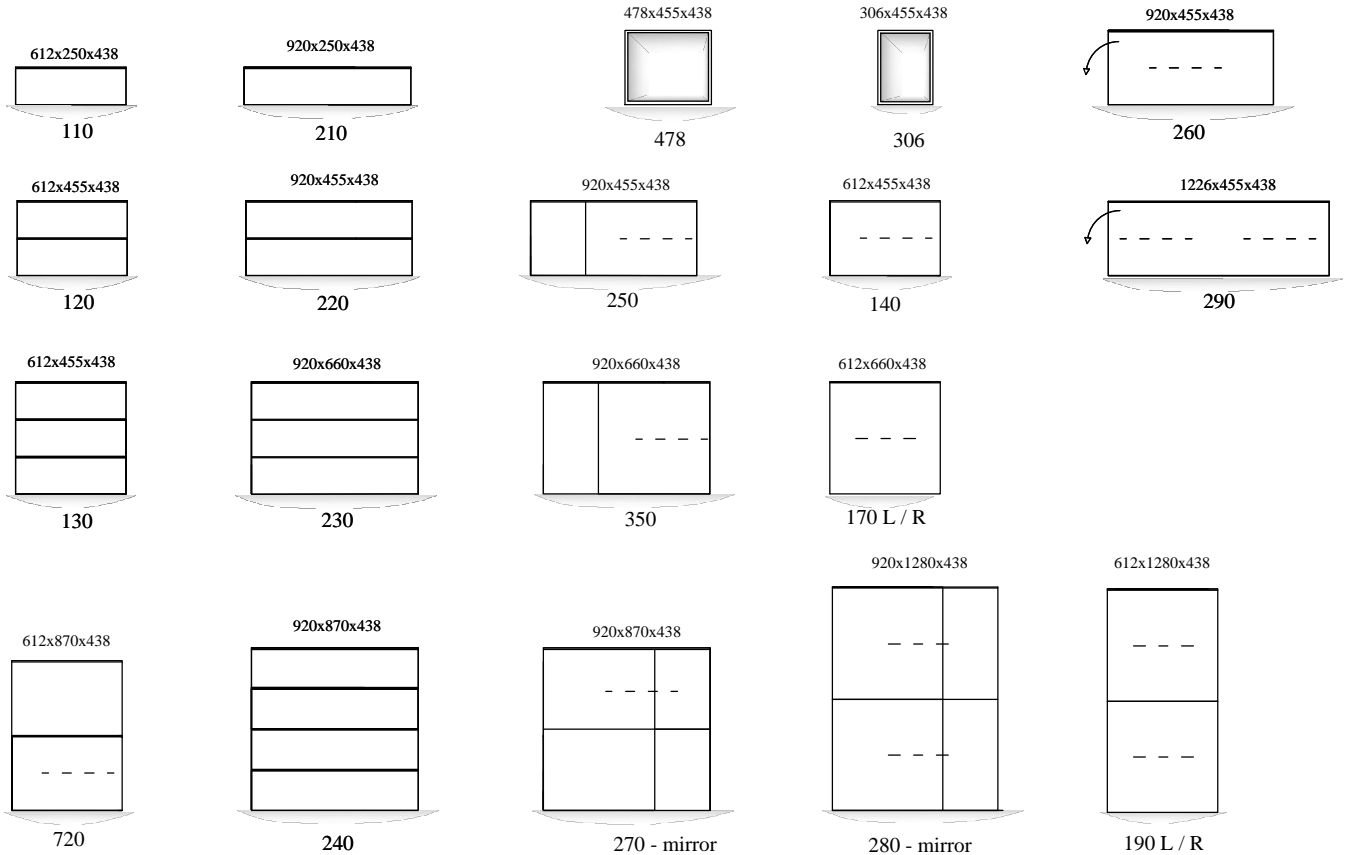

Open-vak

NEW

Attentie / Attention : enkel deurfronten in finer leverbaar / only doorfronts available

Optioneel: Onderstel " + " (250 of 180mm bouwhoogte in "Black")
mat-lak kleuren op aanvraag

Optioneel: Plintframe (*in mat-lak kleuren*)
incl. niveauregeling c.q. stelvoetjes