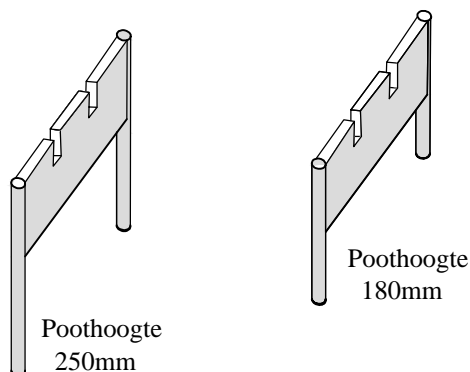

Open-vak

NEW

Attentie / Attention : enkel deurfronten in finer leverbaar / only doorfronts available

Optioneel: Onderstel " + " (250 of 180mm bouwhoogte in "Black")
mat-lak kleuren op aanvraag

Optioneel: Plintframe (*in mat-lak kleuren*)
incl. niveauregeling c.q. stelvoetjes