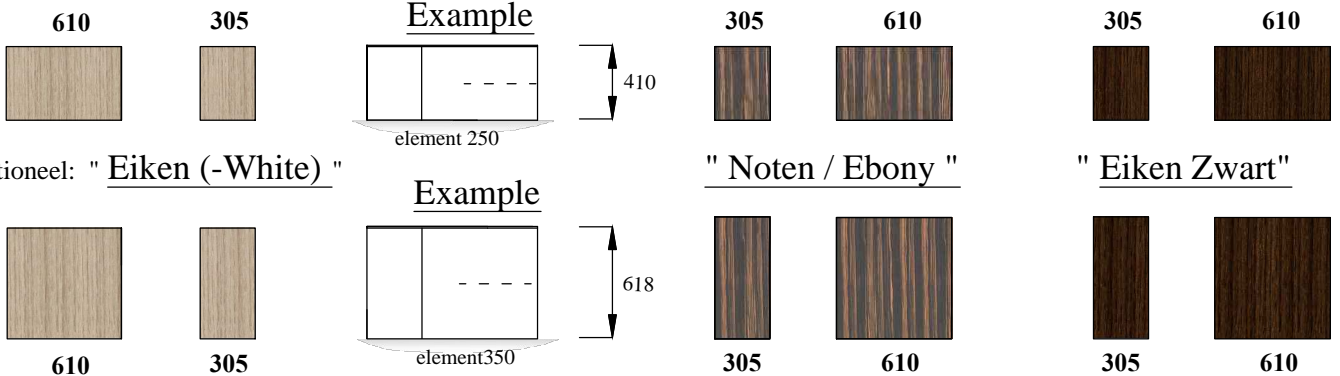

Open-vak

NEW

Attentie / Attention : enkel deurfronten in finer leverbaar / only doorfronts available

Optioneel: Onderstel " + " (250 of 180mm bouwhoogte in "Black")
mat-lak kleuren op aanvraag

Optioneel: Plintframe (*in mat-lak kleuren*)
incl. niveauregeling c.q. stelvoetjes