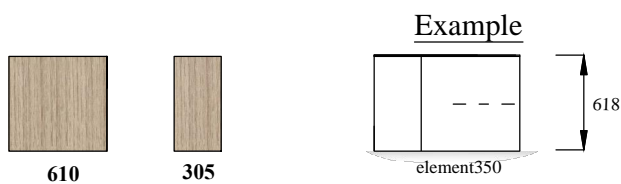

2757 x 1290 x 438

280 + 190 + 280

Capri. 966 - mirror

2450 x 1290 x 438

" Capri - RIVA " (2024.03)

afmetingen incl. stelvoetjes (= standaard) (BxHxD in mm)
 Dimensions included standard adjustable feet

Elementen / Elements

Open-vakken (open elements)

Optioneel: " Eiken (-White) "

" Noten / Ebony "

" Eiken Zwart "

Attentie / Attention : enkel deurfronten in finer leverbaar / only doorfronts available

Optioneel: Onderstel " + " (250 of 180mm bouwhoogte in "Black" & "Sand" frame-color)
 mat-lak kleuren op aanvraag