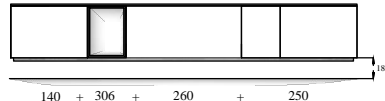

Capri. 500+

2144 x 675 x 438

Capri. 956

2757 x 425 x 438

Capri. 545

2450 x 425 x 438

Capri. 640 +

2757 x 675 x 438

Capri. 1110

2757 x 605 x 438

Capri. 780

3064 x 425 x 438

Capri. 1172

3064 x 425 x 438

Capri. 1050

2757 x 660 x 438

2757 x 1290 x 438

280 + 190 + 280

Capri. 966 - mirror

2450 x 1290 x 438

" Capri - RIVA " (2024.03)

afmetingen incl. stelvoetjes (= standaard) (BxHxD in mm)
 Dimensions included standard adjustable feet

Elementen / Elements