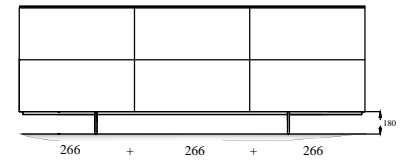

Capri. 1110

2757 x 605 x 438

Capri. 780

3064 x 425 x 438

Capri. 1172

3064 x 425 x 438

Capri. 1050

2757 x 660 x 438

170L + 170 + 170 + 230R

Capri. 740+

2757 x 810 x 438

Capri. 540 - mirror

1836 x 1020 x 438

Capri. 810 - mirror

2757 x 878 x 438

Capri. 798

2757 x 1020 x 438

Riva.193 - 2D

612 x 1860 x 300

190L + 190R

Capri. 380

1226 x 1250 x 438

280 + 280

Capri. 560 - mirror

2757 x 1290 x 438

280 + 190 + 280

Capri. 966 - mirror

2450 x 1290 x 438

" Capri - RIVA " (2024.03)

afmetingen incl. stelvoetjes (= standaard) (BxHxD in mm)
 Dimensions included standard adjustable feet

Elementen / Elements