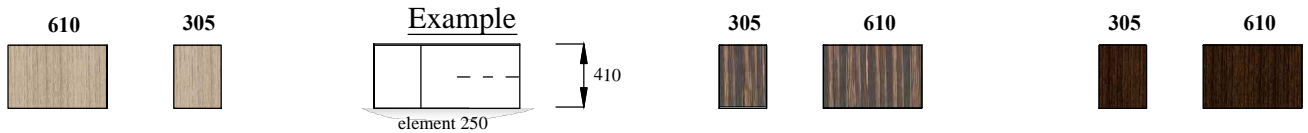

Open-vakken (open elements)

Optioneel: " Eiken (-White) "

" Noten / Ebony "

" Eiken Zwart "

Attentie / Attention : enkel deurfronten in finer leverbaar / only doorfronts available

Optioneel: Onderstel " + " (250 of 180mm bouwhoogte in "Black" & "Sand" frame-color)
 mat-lak kleuren op aanvraag