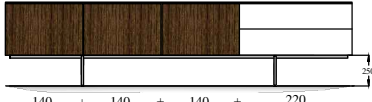

Capri. 500+

2144 x 675 x 438

Capri. 956

2757 x 425 x 438

Capri. 545

2450 x 425 x 438

Capri. 640 +

2757 x 675 x 438

Capri. 1110

2757 x 605 x 438

Capri. 780

3064 x 425 x 438

Capri. 1172

3064 x 425 x 438

Capri. 1050

2757 x 660 x 438

170L + 170 + 170 + 230R

Capri. 740+

2757 x 810 x 438

Capri. 540 - mirror

1836 x 1020 x 438

Capri. 810 - mirror

2757 x 878 x 438

Capri. 798

2757 x 1290 x 438

280 + 190 + 280

Capri. 966 - mirror

2450 x 1290 x 438

" Capri - RIVA " (2024.03)

afmetingen incl. stelvoetjes (= standaard) (BxHxD in mm)
 Dimensions included standard adjustable feet

Elementen / Elements