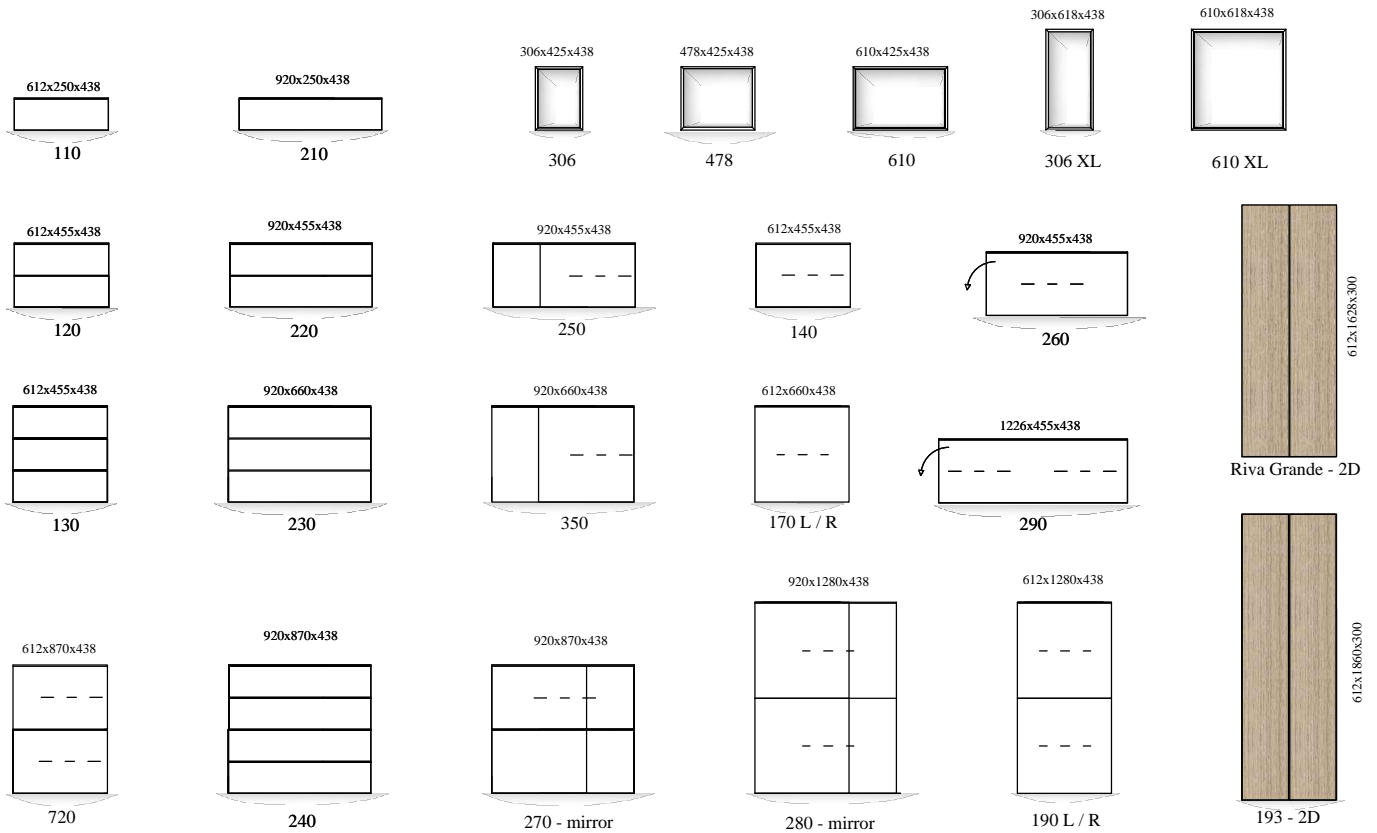

1836 x 1290 x 438

280 + 280

Capri. 280 - mirror

920 x 1250 x 438

Capri. 280 - " mirror "

920 x 1500 x 438

280 + 280 + 280

Capri. 840

2757 x 1290 x 438

280 + 190 + 280

Capri. 966 - mirror

2450 x 1290 x 438

" Capri - RIVA " (2024.03)

afmetingen incl. stelvoetjes (= standaard) (BxHxD in mm)
 Dimensions included standard adjustable feet

Elementen / Elements

Open-vakken (open elements)

Optioneel: " Eiken (-White) "

" Noten / Ebony "

" Eiken Zwart "

Attentie / Attention : enkel deurfronten in finer leverbaar / only doorfronts available

Optioneel: Onderstel " + " (250 of 180mm bouwhoogte in "Black" & "Sand" frame-color)
 mat-lak kleuren op aanvraag