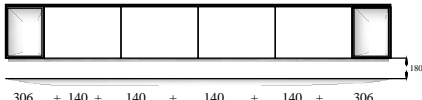

Capri. 500+

2144 x 675 x 438

Capri. 956

2757 x 425 x 438

Capri. 545

2450 x 425 x 438

Capri. 640 +

2757 x 675 x 438

Capri. 1110

2757 x 605 x 438

Capri. 780

3064 x 425 x 438

Capri. 1172

3064 x 425 x 438

Capri. 1050

2757 x 660 x 438

2757 x 1290 x 438

280 + 190 + 280

Capri. 966 - mirror

2450 x 1290 x 438

" Capri - RIVA " (2024.03)

afmetingen incl. stelvoetjes (= standaard) (BxHxD in mm)
 Dimensions included standard adjustable feet

Elementen / Elements