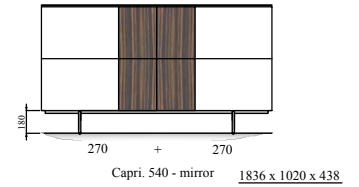

Samenstellingen

afmetingen incl. plint (standaard bouwhoogte 40mm)

afmetingen incl. onderstel(standaard bouwhoogte 250 / 180 mm)

Afmetingen in mm: BxHxD

Open-vak

Optioneel: " Eiken white / eiken "

250

350

" Ebony "

Attentie / Attention : enkel deurfronten in finer leverbaar / only doorfronts available

Optioneel: Onderstel " + " (250 of 180mm bouwhoogte in "Black -ft")

Poothergte
250mm

Poothergte
180mm

Optioneel: Plintframe (in matlak kleur)
incl. niveauregeling c.q. stelvoetjes