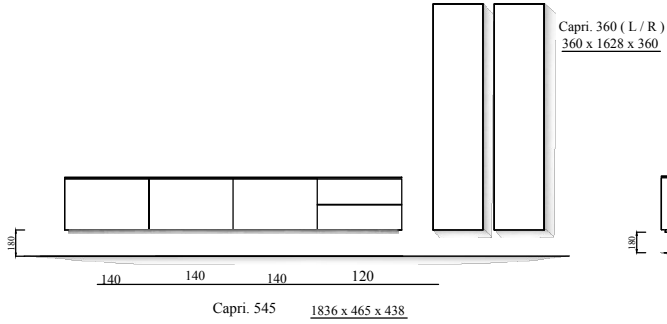

Samenstellingen

afmetingen incl. plint (standaard bouwhoogte 40mm)

afmetingen incl. onderstel(standaard bouwhoogte 250 / 180 mm)

Afmetingen in mm: BxHxD

Open-vak

Optioneel: " Eiken white / eiken "

250

350

" Ebony "

Attentie / Attention : enkel deurfronten in finer leverbaar / only doorfronts available

Optioneel: Onderstel " + " (250 of 180mm bouwhoogte in "Black -ft")

Poothergte
250mm

Poothergte
180mm

Optioneel: Plintframe (in matlak kleur)
incl. niveauregeling c.q. stelvoetjes