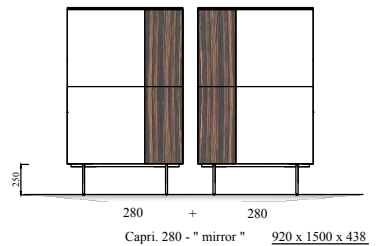

Samenstellingen

afmetingen incl. plint (standaard bouwhoogte 40mm)

afmetingen incl. onderstel(standaard bouwhoogte 250 / 180 mm)

Afmetingen in mm: BxHxD

Open-vak

Optioneel: " Eiken white / eiken "

250

350

" Ebony "

Attentie / Attention : enkel deurfronten in finer leverbaar / only doorfronts available

Optioneel: Onderstel " + " (250 of 180mm bouwhoogte in "Black -ft")

Poothergte
250mm

Poothergte
180mm

Optioneel: Plintframe (in matlak kleur)
incl. niveauregeling c.q. stelvoetjes