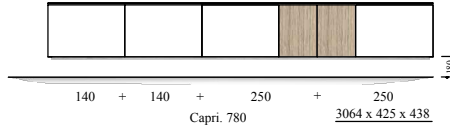

Samenstellingen

afmetingen incl. plint (standaard bouwhoogte 40mm)

afmetingen incl. onderstel(standaard bouwhoogte 250 / 180 mm)

Afmetingen in mm: BxHxD

Open-vak

Optioneel: " Eiken white / eiken "

250

350

" Ebony "

Attentie / Attention : enkel deurfronten in finer leverbaar / only doorfronts available

Optioneel: Onderstel " + " (250 of 180mm bouwhoogte in "Black -ft")

Poothergte
250mm

Poothergte
180mm

Optioneel: Plintframe (in matlak kleur)
incl. niveauregeling c.q. stelvoetjes