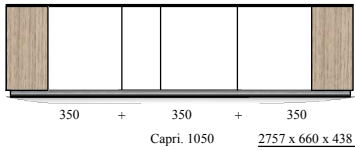

Samenstellingen

afmetingen incl. plint (standaard bouwhoogte 40mm)

afmetingen incl. onderstel(standaard bouwhoogte 250 / 180 mm)

Afmetingen in mm: BxHxD

Open-vak

Optioneel: " Eiken white / eiken "

250

350

" Ebony "

Attentie / Attention : enkel deurfronten in finer leverbaar / only doorfronts available

Optioneel: Onderstel " + " (250 of 180mm bouwhoogte in "Black -ft")

Poothergte
250mm

Poothergte
180mm

Optioneel: Plintframe (in matlak kleur)
incl. niveauregeling c.q. stelvoetjes