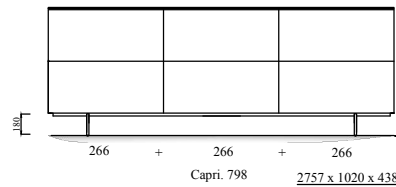

Samenstellingen

afmetingen incl. plint (standaard bouwhoogte 40mm)

afmetingen incl. onderstel(standaard bouwhoogte 250 / 180 mm)

Afmetingen in mm: BxHxD

Open-vak

Optioneel: " Eiken white / eiken "

250

350

" Ebony "

Attentie / Attention : enkel deurfronten in finer leverbaar / only doorfronts available

Optioneel: Onderstel " + " (250 of 180mm bouwhoogte in "Black -ft")

Poothergte
250mm

Poothergte
180mm

Optioneel: Plintframe (in matlak kleur)
incl. niveauregeling c.q. stelvoetjes