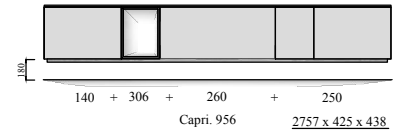

Samenstellingen

afmetingen incl. plint (standaard bouwhoogte 40mm)

afmetingen incl. onderstel(standaard bouwhoogte 250 / 180 mm)

Afmetingen in mm: BxHxD

Open-vak

Optioneel: " Eiken white / eiken "

250

350

" Ebony "

Attentie / Attention : enkel deurfronten in finer leverbaar / only doorfronts available

Optioneel: Onderstel " + " (250 of 180mm bouwhoogte in "Black -ft")

Poothergte
250mm

Poothergte
180mm

Optioneel: Plintframe (in matlak kleur)
incl. niveauregeling c.q. stelvoetjes