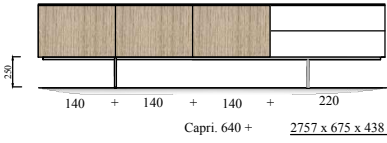

Samenstellingen

afmetingen incl. plint (standaard bouwhoogte 40mm)

afmetingen incl. onderstel(standaard bouwhoogte 250 / 180 mm)

Afmetingen in mm: BxHxD

Open-vak

Optioneel: " Eiken white / eiken "

250

350

" Ebony "

Attentie / Attention : enkel deurfronten in finer leverbaar / only doorfronts available

Optioneel: Onderstel " + " (250 of 180mm bouwhoogte in "Black -ft")

Poothergte
250mm

Poothergte
180mm

Optioneel: Plintframe (in matlak kleur)
incl. niveauregeling c.q. stelvoetjes