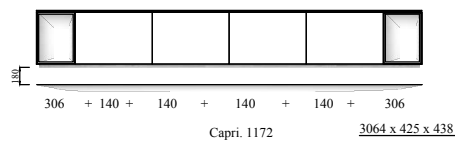

Samenstellingen

afmetingen incl. plint (standaard bouwhoogte 40mm)

afmetingen incl. onderstel(standaard bouwhoogte 250 / 180 mm)

Afmetingen in mm: BxHxD

Open-vak

Optioneel: " Eiken white / eiken "

250

350

" Ebony "

Attentie / Attention : enkel deurfronten in finer leverbaar / only doorfronts available

Optioneel: Onderstel " + " (250 of 180mm bouwhoogte in "Black -ft")

Poothergte
250mm

Poothergte
180mm

Optioneel: Plintframe (in matlak kleur)
incl. niveauregeling c.q. stelvoetjes