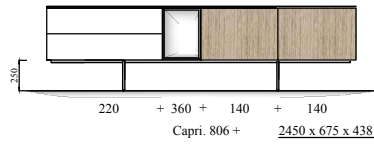

Samenstellingen

afmetingen incl. plint (standaard bouwhoogte 40mm)

afmetingen incl. onderstel(standaard bouwhoogte 250 / 180 mm)

Afmetingen in mm: BxHxD

Open-vak

Optioneel: " Eiken white / eiken "

250

350

" Ebony "

Attentie / Attention : enkel deurfronten in finer leverbaar / only doorfronts available

Optioneel: Onderstel " + " (250 of 180mm bouwhoogte in "Black -ft")

Poothergte
250mm

Poothergte
180mm

Optioneel: Plintframe (in matlak kleur)
incl. niveauregeling c.q. stelvoetjes