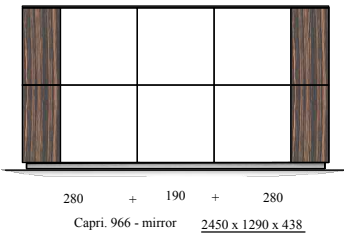

Samenstellingen

afmetingen incl. plint (standaard bouwhoogte 40mm)

afmetingen incl. onderstel(standaard bouwhoogte 250 / 180 mm)

Afmetingen in mm: BxHxD

Open-vak

Optioneel: " Eiken white / eiken "

250

350

" Ebony "

Attentie / Attention : enkel deurfronten in finer leverbaar / only doorfronts available

Optioneel: Onderstel " + " (250 of 180mm bouwhoogte in "Black -ft")

Poothergte
250mm

Poothergte
180mm

Optioneel: Plintframe (in matlak kleur)
incl. niveauregeling c.q. stelvoetjes