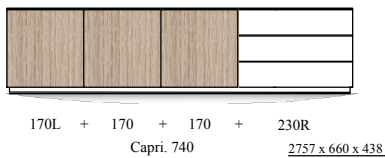

Samenstellingen

afmetingen incl. plint (standaard bouwhoogte 40mm)

afmetingen incl. onderstel(standaard bouwhoogte 250 / 180 mm)

Afmetingen in mm: BxHxD

Open-vak

Optioneel: " Eiken white / eiken "

250

350

" Ebony "

Attentie / Attention : enkel deurfronten in finer leverbaar / only doorfronts available

Optioneel: Onderstel " + " (250 of 180mm bouwhoogte in "Black -ft")

Poothergte
250mm

Poothergte
180mm

Optioneel: Plintframe (in matlak kleur)
incl. niveauregeling c.q. stelvoetjes