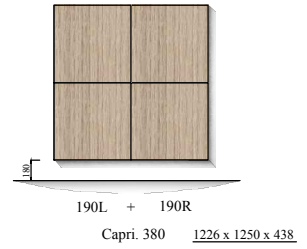

Samenstellingen

afmetingen incl. plint (standaard bouwhoogte 40mm)

afmetingen incl. onderstel(standaard bouwhoogte 250 / 180 mm)

Afmetingen in mm: BxHxD

Open-vak

Optioneel: " Eiken white / eiken "

250

350

" Ebony "

Attentie / Attention : enkel deurfronten in finer leverbaar / only doorfronts available

Optioneel: Onderstel " + " (250 of 180mm bouwhoogte in "Black -ft")

Poothergte
250mm

Poothergte
180mm

Optioneel: Plintframe (in matlak kleur)
incl. niveauregeling c.q. stelvoetjes