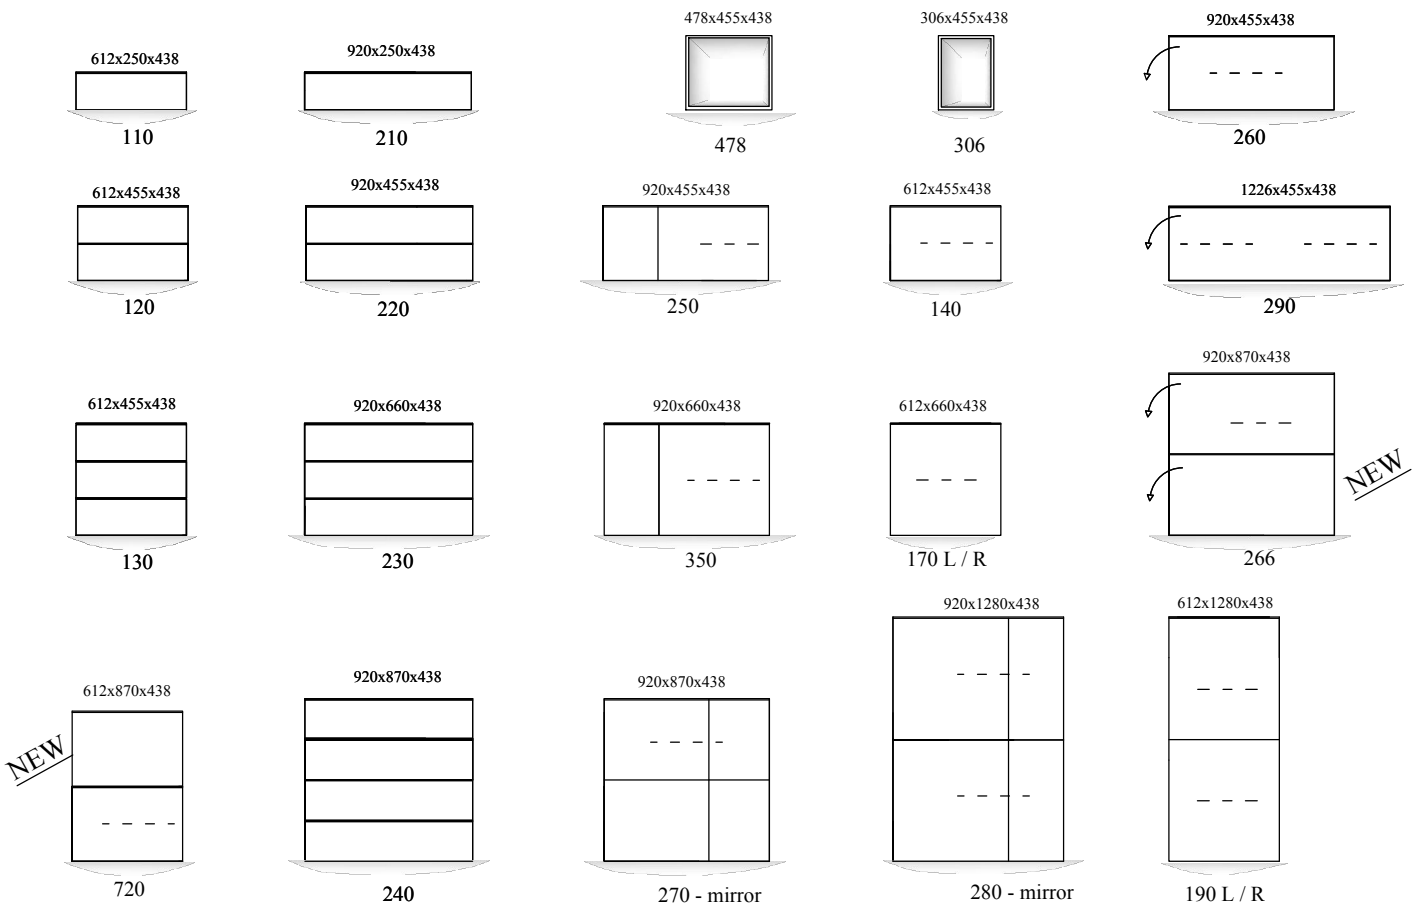

Samenstellingen

afmetingen incl. plint (standaard bouwhoogte 40mm)

afmetingen incl. onderstel(standaard bouwhoogte 250 / 180 mm)

Afmetingen in mm: BxHxD

Open-vak

Optioneel: " Eiken white / eiken "

250

350

" Ebony "

Attentie / Attention : enkel deurfronten in finer leverbaar / only doorfronts available

Optioneel: Onderstel " + " (250 of 180mm bouwhoogte in "Black -ft")

Poothergte
250mm

Poothergte
180mm

Optioneel: Plintframe (in matlak kleur)
incl. niveauregeling c.q. stelvoetjes