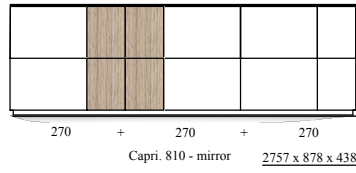

Samenstellingen

afmetingen incl. plint (standaard bouwhoogte 40mm)

afmetingen incl. onderstel(standaard bouwhoogte 250 / 180 mm)

Afmetingen in mm: BxHxD

Open-vak

Optioneel: " Eiken white / eiken "

250

350

" Ebony "

Attentie / Attention : enkel deurfronten in finer leverbaar / only doorfronts available

Optioneel: Onderstel " + " (250 of 180mm bouwhoogte in "Black -ft")

Poothergte
250mm

Poothergte
180mm

Optioneel: Plintframe (in matlak kleur)
incl. niveauregeling c.q. stelvoetjes