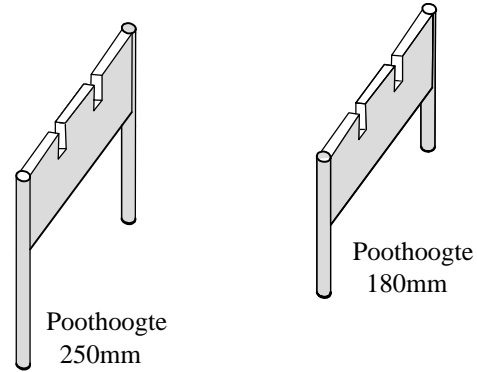

### NEW

Attentie / Attention : enkel deurfronten in finer leverbaar / only doorfronts available

Optioneel: Onderstel " + " ( 250 of 180mm bouwhoogte in "Black")  
*mat-lak kleuren op aanvraag*

Optioneel: Plintframe ( *in mat-lak kleuren* )  
incl. niveauregeling c.q. stelvoetjes