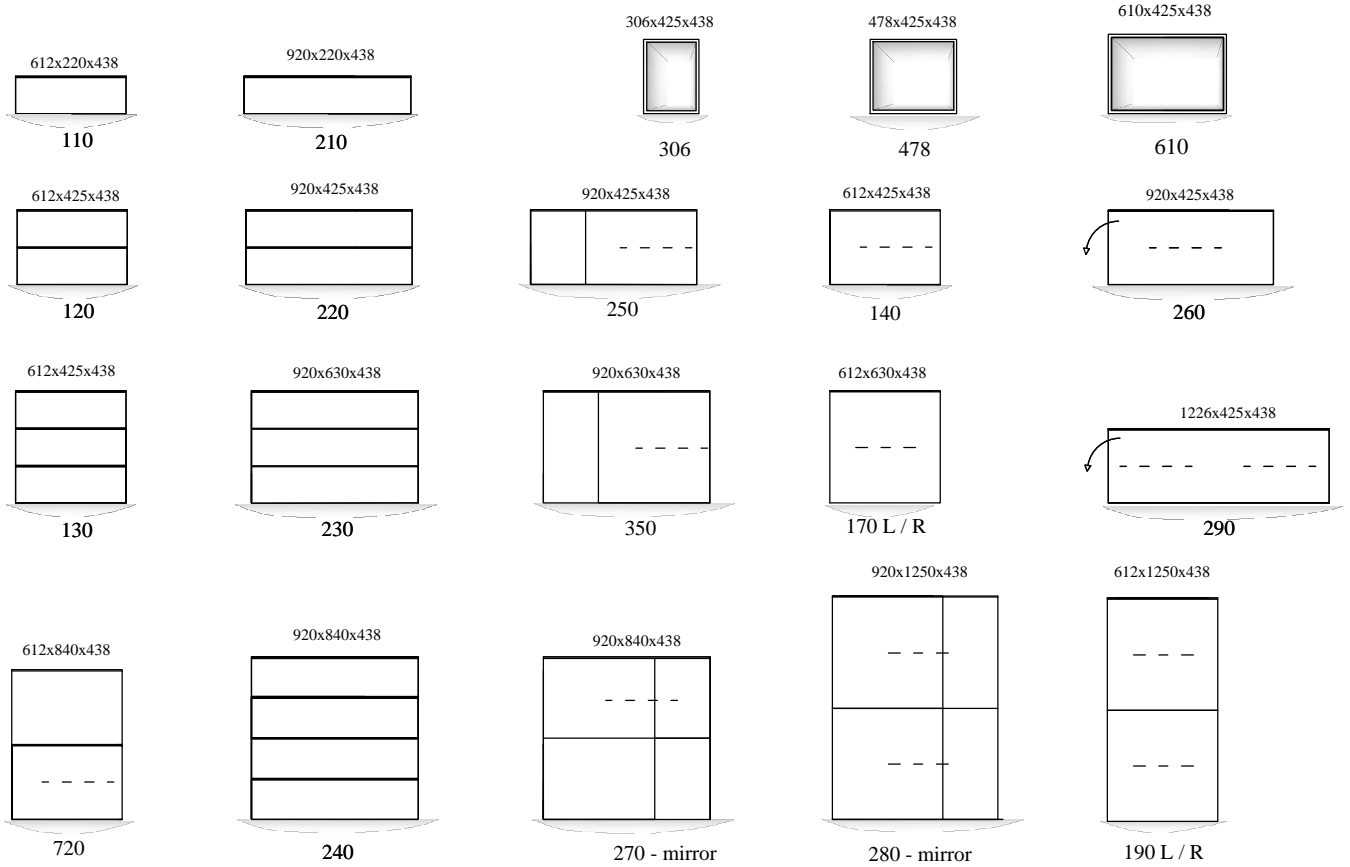

Open-vak

NEW