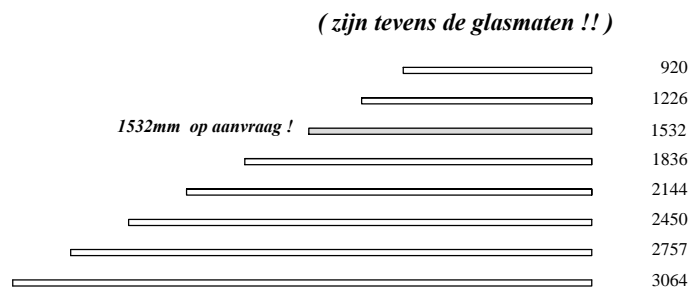

(zijn tevens de glasmaten !!)