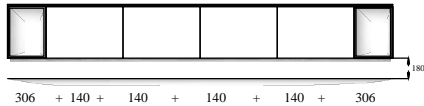

Capri. 500+
2144 x 675 x 438

Capri. 956
2757 x 425 x 438

Capri. 545
2450 x 425 x 438

Capri. 640+
2757 x 675 x 438

Capri. 1110
2757 x 605 x 438

Capri. 780
3064 x 425 x 438

Capri. 1172
3064 x 425 x 438

Capri. 1050
2757 x 660 x 438

Capri. 740+
2757 x 810 x 438

Capri. 540 - mirror
1836 x 1020 x 438

Capri. 810 - mirror
2757 x 878 x 438

Capri. 798
2757 x 1020 x 438

Capri. 380
1226 x 1250 x 438

Capri. 560 - mirror
1836 x 1290 x 438

Capri. 280 - mirror
920 x 1250 x 438

Capri. 280 - " mirror "
920 x 1500 x 438

Capri. 840
2757 x 1290 x 438

Capri. 966 - mirror
2450 x 1290 x 438

" Capri - RIVA " (2023.01)

afmetingen incl. stelvoetjes (= standaard) (BxHxD in mm)
 Dimensions included standard adjustable feet