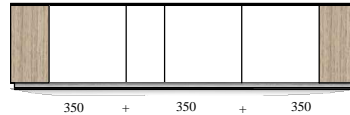

Capri. 500+
2144 x 675 x 438

Capri. 956
2757 x 425 x 438

Capri. 545
2450 x 425 x 438

Capri. 640+
2757 x 675 x 438

Capri. 1110
2757 x 605 x 438

Capri. 780
3064 x 425 x 438

Capri. 1172
3064 x 425 x 438

Capri. 1050
2757 x 660 x 438

Capri. 740+
2757 x 810 x 438

Capri. 540 - mirror
1836 x 1020 x 438

Capri. 810 - mirror
2757 x 878 x 438

Capri. 798
2757 x 1020 x 438

Capri. 380
1226 x 1250 x 438

Capri. 560 - mirror
1836 x 1290 x 438

Capri. 280 - mirror
920 x 1250 x 438

Capri. 280 - " mirror "
920 x 1500 x 438

Capri. 840
2757 x 1290 x 438

Capri. 966 - mirror
2450 x 1290 x 438

" Capri - RIVA " (2023.01)

afmetingen incl. stelvoetjes (= standaard) (BxHxD in mm)
 Dimensions included standard adjustable feet