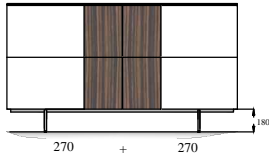

Capri. 500+
2144 x 675 x 438

Capri. 956
2757 x 425 x 438

Capri. 545
2450 x 425 x 438

Capri. 640+
2757 x 675 x 438

Capri. 1110
2757 x 605 x 438

Capri. 780
3064 x 425 x 438

Capri. 1172
3064 x 425 x 438

Capri. 1050
2757 x 660 x 438

Capri. 740+
2757 x 810 x 438

Capri. 540 - mirror
1836 x 1020 x 438

Capri. 810 - mirror
2757 x 878 x 438

Capri. 798
2757 x 1020 x 438

Capri. 380
1226 x 1250 x 438

Capri. 560 - mirror
1836 x 1290 x 438

Capri. 280 - mirror
920 x 1250 x 438

Capri. 280 - " mirror "
920 x 1500 x 438

Capri. 840
2757 x 1290 x 438

Capri. 966 - mirror
2450 x 1290 x 438

" Capri - RIVA " (2023.01)

afmetingen incl. stelvoetjes (= standaard) (BxHxD in mm)
 Dimensions included standard adjustable feet