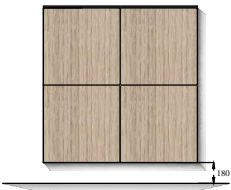

Capri. 500+
2144 x 675 x 438

Capri. 956
2757 x 425 x 438

Capri. 545
2450 x 425 x 438

Capri. 640+
2757 x 675 x 438

Capri. 1110
2757 x 605 x 438

Capri. 780
3064 x 425 x 438

Capri. 1172
3064 x 425 x 438

Capri. 1050
2757 x 660 x 438

Capri. 740+
2757 x 810 x 438

Capri. 540 - mirror
1836 x 1020 x 438

Capri. 810 - mirror
2757 x 878 x 438

Capri. 798
2757 x 1020 x 438

Capri. 380
1226 x 1250 x 438

Capri. 560 - mirror
1836 x 1290 x 438

Capri. 280 - mirror
920 x 1250 x 438

Capri. 280 - " mirror "
920 x 1500 x 438

Capri. 840
2757 x 1290 x 438

Capri. 966 - mirror
2450 x 1290 x 438

" Capri - RIVA " (2023.01)

afmetingen incl. stelvoetjes (= standaard) (BxHxD in mm)
 Dimensions included standard adjustable feet

Elementen / Elements

Open-vakken (open spaces)

Optioneel: "Eiken (-White)"

"Noten / Ebony"

"Eiken Zwart"

Attentie / Attention : enkel deurfronten in finer leverbaar / only doorfronts available

Optioneel: Onderstel " + " (250 of 180mm bouwhoogte in "Black")
mat-lak kleuren op aanvraag