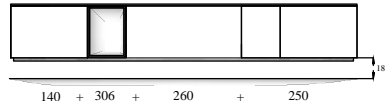

Capri. 500+
2144 x 675 x 438

Capri. 956
2757 x 425 x 438

Capri. 545
2450 x 425 x 438

Capri. 640+
2757 x 675 x 438

Capri. 1110
2757 x 605 x 438

Capri. 780
3064 x 425 x 438

Capri. 1172
3064 x 425 x 438

Capri. 1050
2757 x 660 x 438

Capri. 740+
2757 x 810 x 438

Capri. 540 - mirror
1836 x 1020 x 438

Capri. 810 - mirror
2757 x 878 x 438

Capri. 798
2757 x 1020 x 438

Capri. 380
1226 x 1250 x 438

Capri. 560 - mirror
1836 x 1290 x 438

Capri. 280 - mirror
920 x 1250 x 438

Capri. 280 - " mirror "
920 x 1500 x 438

Capri. 840
2757 x 1290 x 438

Capri. 966 - mirror
2450 x 1290 x 438

" Capri - RIVA " (2023.01)

afmetingen incl. stelvoetjes (= standaard) (BxHxD in mm)
 Dimensions included standard adjustable feet