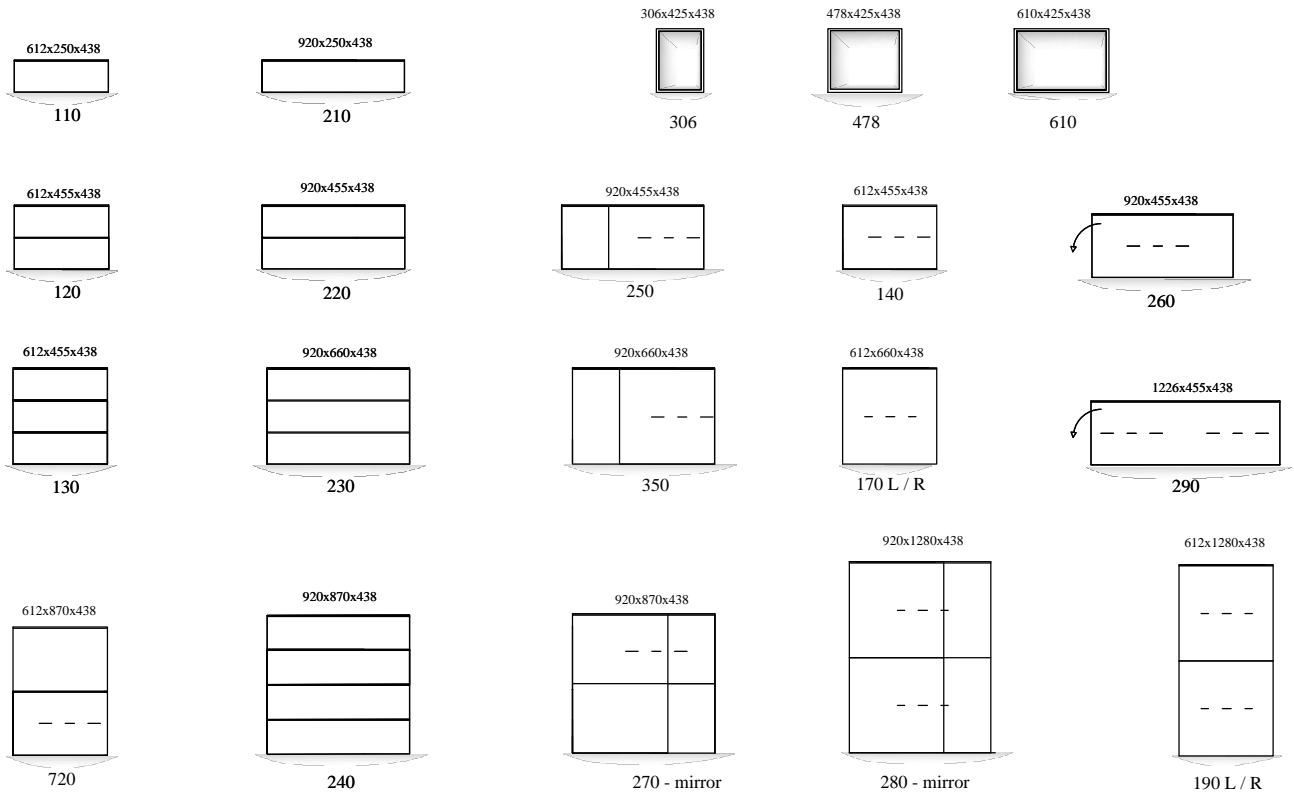

Capri. 500+
2144 x 675 x 438

Capri. 956
2757 x 425 x 438

Capri. 545
2450 x 425 x 438

Capri. 640+
2757 x 675 x 438

Capri. 1110
2757 x 605 x 438

Capri. 780
3064 x 425 x 438

Capri. 1172
3064 x 425 x 438

Capri. 1050
2757 x 660 x 438

Capri. 740+
2757 x 810 x 438

Capri. 540 - mirror
1836 x 1020 x 438

Capri. 810 - mirror
2757 x 878 x 438

Capri. 798
2757 x 1020 x 438

Capri. 380
1226 x 1250 x 438

Capri. 560 - mirror
1836 x 1290 x 438

Capri. 280 - mirror
920 x 1250 x 438

Capri. 280 - " mirror "
920 x 1500 x 438

Capri. 840
2757 x 1290 x 438

Capri. 966 - mirror
2450 x 1290 x 438

" Capri - RIVA " (2023.01)

afmetingen incl. stelvoetjes (= standaard) (BxHxD in mm)
 Dimensions included standard adjustable feet

Elementen / Elements

Open-vakken (open spaces)

Optioneel: "Eiken (-White)"

"Noten / Ebony"

"Eiken Zwart"

Attentie / Attention : enkel deurfronten in finer leverbaar / only doorfronts available

Optioneel: Onderstel " + " (250 of 180mm bouwhoogte in "Black")
mat-lak kleuren op aanvraag