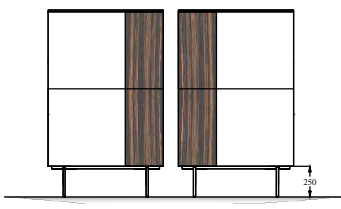

Capri. 500+
2144 x 675 x 438

Capri. 956
2757 x 425 x 438

Capri. 545
2450 x 425 x 438

Capri. 640+
2757 x 675 x 438

Capri. 1110
2757 x 605 x 438

Capri. 780
3064 x 425 x 438

Capri. 1172
3064 x 425 x 438

Capri. 1050
2757 x 660 x 438

Capri. 740+
2757 x 810 x 438

Capri. 540 - mirror
1836 x 1020 x 438

Capri. 810 - mirror
2757 x 878 x 438

Capri. 798
2757 x 1020 x 438

Capri. 380
1226 x 1250 x 438

Capri. 560 - mirror
1836 x 1290 x 438

Capri. 280 - mirror
920 x 1250 x 438

Capri. 280 - " mirror "
920 x 1500 x 438

Capri. 840
2757 x 1290 x 438

Capri. 966 - mirror
2450 x 1290 x 438

" Capri - RIVA " (2023.01)

afmetingen incl. stelvoetjes (= standaard) (BxHxD in mm)
 Dimensions included standard adjustable feet