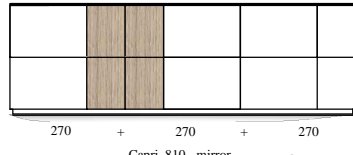

Capri. 500+
2144 x 675 x 438

Capri. 956
2757 x 425 x 438

Capri. 545
2450 x 425 x 438

Capri. 640+
2757 x 675 x 438

Capri. 1110
2757 x 605 x 438

Capri. 780
3064 x 425 x 438

Capri. 1172
3064 x 425 x 438

Capri. 1050
2757 x 660 x 438

Capri. 740+
2757 x 810 x 438

Capri. 540 - mirror
1836 x 1020 x 438

Capri. 810 - mirror
2757 x 878 x 438

Capri. 798
2757 x 1020 x 438

Capri. 380
1226 x 1250 x 438

Capri. 560 - mirror
1836 x 1290 x 438

Capri. 280 - mirror
920 x 1250 x 438

Capri. 280 - " mirror "
920 x 1500 x 438

Capri. 840
2757 x 1290 x 438

Capri. 966 - mirror
2450 x 1290 x 438

" Capri - RIVA " (2023.01)

afmetingen incl. stelvoetjes (= standaard) (BxHxD in mm)
 Dimensions included standard adjustable feet