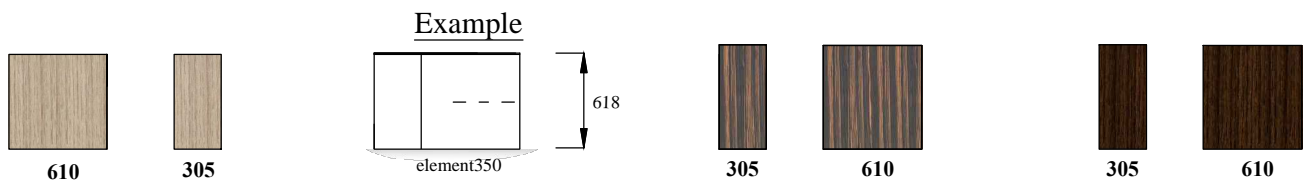

Elementen / Elements

Open-vakken (open spaces)

Optioneel: "Eiken (-White)"

"Noten / Ebony"

"Eiken Zwart"

Attentie / Attention : enkel deurfronten in finer leverbaar / only doorfronts available

Optioneel: Onderstel " + " (250 of 180mm bouwhoogte in "Black")
mat-lak kleuren op aanvraag