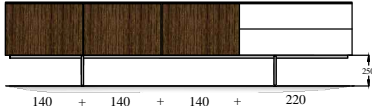

Capri. 500+
2144 x 675 x 438

Capri. 956
2757 x 425 x 438

Capri. 545
2450 x 425 x 438

Capri. 640+
2757 x 675 x 438

Capri. 1110
2757 x 605 x 438

Capri. 780
3064 x 425 x 438

Capri. 1172
3064 x 425 x 438

Capri. 1050
2757 x 660 x 438

Capri. 740+
2757 x 810 x 438

Capri. 540 - mirror
1836 x 1020 x 438

Capri. 810 - mirror
2757 x 878 x 438

Capri. 798
2757 x 1020 x 438

Capri. 380
1226 x 1250 x 438

Capri. 560 - mirror
1836 x 1290 x 438

Capri. 280 - mirror
920 x 1250 x 438

Capri. 280 - " mirror "
920 x 1500 x 438

Capri. 840
2757 x 1290 x 438

Capri. 966 - mirror
2450 x 1290 x 438

" Capri - RIVA " (2023.01)

afmetingen incl. stelvoetjes (= standaard) (BxHxD in mm)
 Dimensions included standard adjustable feet