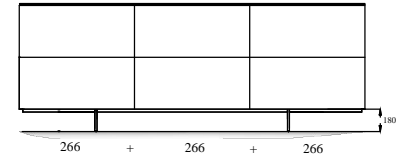

Capri. 500+
2144 x 675 x 438

Capri. 956
2757 x 425 x 438

Capri. 545
2450 x 425 x 438

Capri. 640+
2757 x 675 x 438

Capri. 1110
2757 x 605 x 438

Capri. 780
3064 x 425 x 438

Capri. 1172
3064 x 425 x 438

Capri. 1050
2757 x 660 x 438

Capri. 740+
2757 x 810 x 438

Capri. 540 - mirror
1836 x 1020 x 438

Capri. 810 - mirror
2757 x 878 x 438

Capri. 798
2757 x 1020 x 438

Capri. 380
1226 x 1250 x 438

Capri. 560 - mirror
1836 x 1290 x 438

Capri. 280 - mirror
920 x 1250 x 438

Capri. 280 - " mirror "
920 x 1500 x 438

Capri. 840
2757 x 1290 x 438

Capri. 966 - mirror
2450 x 1290 x 438

" Capri - RIVA " (2023.01)

afmetingen incl. stelvoetjes (= standaard) (BxHxD in mm)
 Dimensions included standard adjustable feet