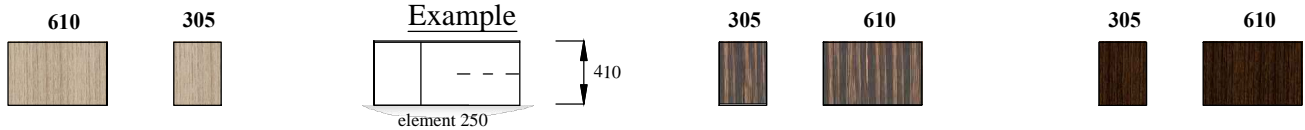

Capri. 280 - " mirror "
920 x 1500 x 438

Capri. 840
2757 x 1290 x 438

Capri. 966 - mirror
2450 x 1290 x 438

" Capri - RIVA " (2023.01)

afmetingen incl. stelvoetjes (= standaard) (BxHxD in mm)
 Dimensions included standard adjustable feet

Elementen / Elements

Open-vakken (open spaces)

Optioneel: "Eiken (-White)"

"Noten / Ebony"

"Eiken Zwart"

Attentie / Attention : enkel deurfronten in finer leverbaar / only doorfronts available

Optioneel: Onderstel " + " (250 of 180mm bouwhoogte in "Black")
mat-lak kleuren op aanvraag