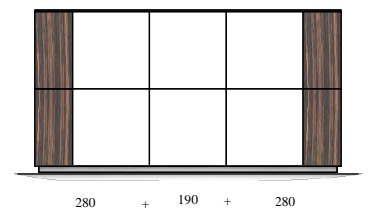

Capri. 500+
2144 x 675 x 438

Capri. 956
2757 x 425 x 438

Capri. 545
2450 x 425 x 438

Capri. 640+
2757 x 675 x 438

Capri. 1110
2757 x 605 x 438

Capri. 780
3064 x 425 x 438

Capri. 1172
3064 x 425 x 438

Capri. 1050
2757 x 660 x 438

Capri. 740+
2757 x 810 x 438

Capri. 540 - mirror
1836 x 1020 x 438

Capri. 810 - mirror
2757 x 878 x 438

Capri. 798
2757 x 1020 x 438

Capri. 380
1226 x 1250 x 438

Capri. 560 - mirror
1836 x 1290 x 438

Capri. 280 - mirror
920 x 1250 x 438

Capri. 280 - " mirror "
920 x 1500 x 438

Capri. 840
2757 x 1290 x 438

Capri. 966 - mirror
2450 x 1290 x 438

" Capri - RIVA " (2023.01)

afmetingen incl. stelvoetjes (= standaard) (BxHxD in mm)
 Dimensions included standard adjustable feet