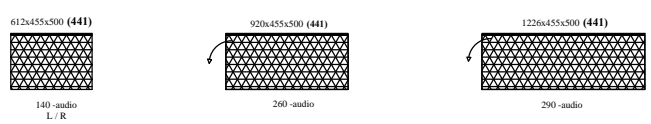

afmetingen in mm BxHxD (...)= ook 44cm diepte
 hoogte (H) is inclusief standaard stelvoetjes (= 30mm bouwhoogte)

element nr. 193
 diepte / depth
 44cm ! >>

Bladen: standaard: 4mm glas glanzend - GLOSSY
 standaard: 4mm glas satine - FROSTED
 optioneel: **MDF 10mm**
 optioneel: " LAK-glas " (afgelakt bovenzijde)
 (lacquered upside)

Onderstellen (voor kastdiepte 500mm & 441mm

= optioneel " + " onderstel (100 - 150mm bouwhoogte)

"open-vak"-elementen (alleen als tussen-elementen !!!)

HANG-uitvoering: voor alle elementen beschikbaar

AUDIO - elementen