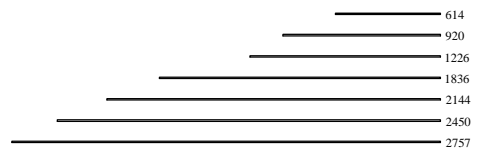

720L + 720R + 720L + 720R
Cobra. 780 (= 8-deurs)
2450 x 870 x 500 (441)

193L + 193L + 193R
Cobra. 963 (= 9-deurs)
1836 x 1900 x 441

Elementen

programma "Cobra" (2023.02)

www.coeselnl

kastdiepte 50 & 44cm
 leverbaar met:
 - stelvoetjes (adjustable feet)
 - hanguitvoering (wall-hanging)
 - plint (plinth)
 - onderstel "+ 100 & 150mm (frame)

afmetingen in mm BxHxD (...)= ook 44cm diepte
 hoogte (H) is inclusief standaard stelvoetjes (= 30mm bouwhoogte)

element nr. 193
 diepte / depth
 44cm ! >>

Bladen: standaard: 4mm glas glanzend - GLOSSY
 standaard: 4mm glas satine - FROSTED
 optioneel: **MDF 10mm**
 optioneel: " LAK-glas " (afgelakt bovenzijde)
 (lacquered upside)