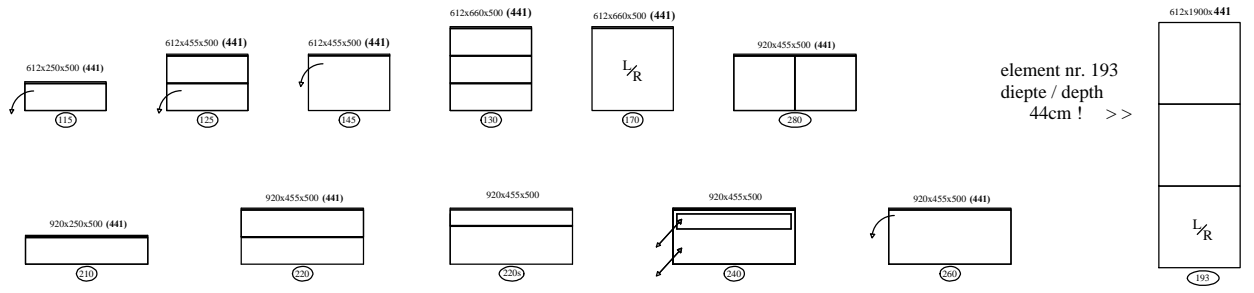

190L + 190L
Cobra. 380
1226 x 1280 x 500 (441)

190L + 190L + 190R
Cobra. 960
1836 x 1280 x 500 (441)

190L + 190R + 190L + 190R
Cobra. 980 S
2450 x 1280 x 500 (441)

720L + 720L + 720R
Cobra. 760 (= 6-deurs)
1836 x 870 x 500 (441)

720L + 720R + 720L + 720R
Cobra. 780 (= 8-deurs)
2450 x 870 x 500 (441)

193L + 193L + 193R
Cobra. 963 (= 9-deurs)
1836 x 1900 x 441

Elementen

programma "Cobra" (2023.02)

www.coeselnl

kastdiepte 50 & 44cm
 leverbaar met:
 - stelvoetjes (adjustable feet)
 - hanguitvoering (wall-hanging)
 - plint (plinth)
 - onderstel "+ 100 & 150mm (frame)

afmetingen in mm BxHxD (...)= ook 44cm diepte
 hoogte (H) is inclusief standaard stelvoetjes (= 30mm bouwhoogte)

element nr. 193
 diepte / depth
 44cm ! >>

Bladen: standaard: 4mm glas glanzend - GLOSSY
 standaard: 4mm glas satine - FROSTED
 optioneel: **MDF 10mm**
 optioneel: " LAK-glas " (afgelakt bovenzijde)
 (lacquered upside)