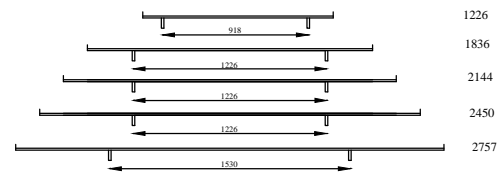

Elementen

programma "Cobra" (2023.02)

www.coeselnl

kastdiepte 50 & 44cm
leverbaar met:
- stelvoetjes (adjustable feet)
- hanguitvoering (wall-hanging)
- plint (plinth)
- onderstel "+ 100 & 150mm (frame)

afmetingen in mm BxHxD (...)= ook 44cm diepte
hoogte (H) is inclusief standaard stelvoetjes (= 30mm bouwhoogte)

element nr. 193
diepte / depth
44cm ! >>

Bladen: standaard: 4mm glas glanzend - GLOSSY
standaard: 4mm glas satine - FROSTED
optioneel: **MDF 10mm**
optioneel: " LAK-glas " (afgelakt bovenzijde)
(lacquered upside)

Onderstellen (voor kastdiepte 500mm & 441mm

= optioneel " + " onderstel (100 - 150mm bouwhoogte)

"open-vak"-elementen (alleen als tussen-elementen !!!)

HANG-uitvoering: voor alle elementen beschikbaar

AUDIO - elementen

Cobra Select - elementen