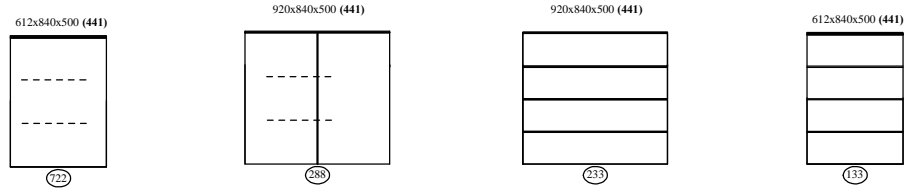

Cobra Select - elementen