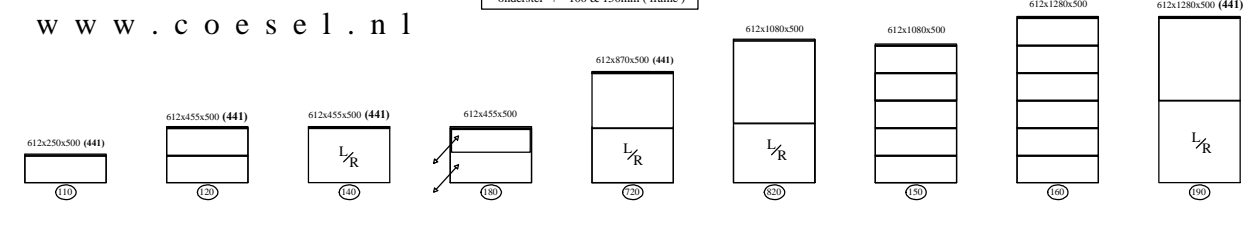

Piccolo
230 x 1226 x 230

820L + 820R
Cobra. 840+
1226 x 1200 x 500

820L + 820L + 820R
Cobra. 860 (= 6-deurs)
1836 x 1080 x 500

820L + 820R + 820L + 820R
Cobra. 880 (= 8-deurs)
2450 x 1080 x 500

Piccolo grande
306 x 1628 x 306

190L + 190L
Cobra. 380
1226 x 1280 x 500 (441)

190L + 190L + 190R
Cobra. 960
1836 x 1280 x 500 (441)

190L + 190R + 190L + 190R
Cobra. 980 S
2450 x 1280 x 500 (441)

720L + 720L + 720R
Cobra. 760 (= 6-deurs)
1836 x 870 x 500 (441)

720L + 720R + 720L + 720R
Cobra. 780 (= 8-deurs)
2450 x 870 x 500 (441)

193L + 193L + 193R
Cobra. 963 (= 9-deurs)
1836 x 1900 x 441

Elementen

programma "Cobra" (2023.02)

www.coeselnl

kastdiepte 50 & 44cm
 leverbaar met:
 - stelvoetjes (adjustable feet)
 - hanguitvoering (wall-hanging)
 - plint (plinth)
 - onderstel "+ 100 & 150mm (frame)

afmetingen in mm BxHxD (...)= ook 44cm diepte
 hoogte (H) is inclusief standaard stelvoetjes (= 30mm bouwhoogte)

element nr. 193
 diepte / depth
 44cm ! >>

Bladen: standaard: 4mm glas glanzend - GLOSSY
 standaard: 4mm glas satine - FROSTED
 optioneel: **MDF 10mm**
 optioneel: " LAK-glas " (afgelakt bovenzijde)
 (lacquered upside)