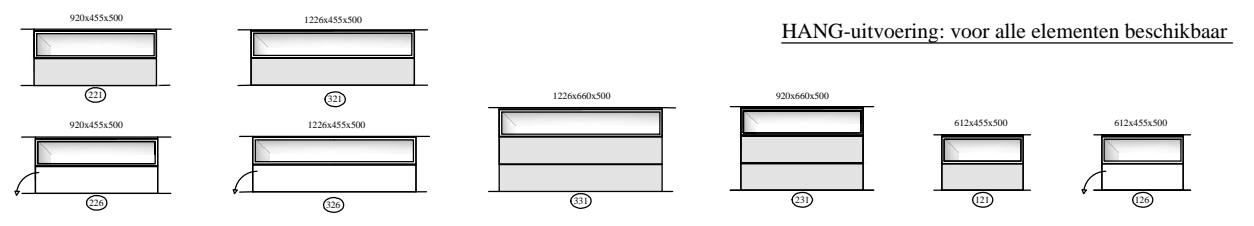

"open-vak"-elementen (alleen als tussen-elementen !!!)

HANG-uitvoering: voor alle elementen beschikbaar