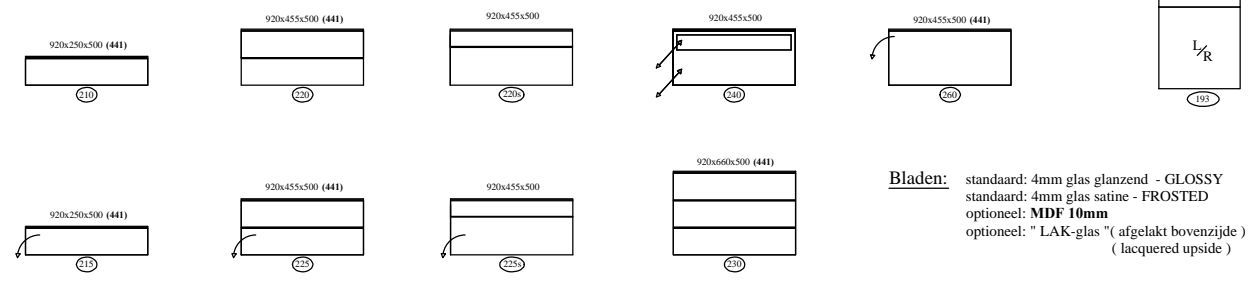

Piccolo
230 x 1226 x 230

820L + 820R
Cobra. 840+
1226 x 1200 x 500

820L + 820L + 820R
Cobra. 860 (= 6-deurs)
1836 x 1080 x 500

820L + 820R + 820L + 820R
Cobra. 880 (= 8-deurs)
2450 x 1080 x 500

Piccolo grande
306 x 1628 x 306

190L + 190L
Cobra. 380
1226 x 1280 x 500 (441)

190L + 190L + 190R
Cobra. 960
1836 x 1280 x 500 (441)

190L + 190R + 190L + 190R
Cobra. 980 S
2450 x 1280 x 500 (441)

720L + 720L + 720R
Cobra. 760 (= 6-deurs)
1836 x 870 x 500 (441)

720L + 720R + 720L + 720R
Cobra. 780 (= 8-deurs)
2450 x 870 x 500 (441)

193L + 193L + 193R
Cobra. 963 (= 9-deurs)
1836 x 1900 x 441

Elementen

programma "Cobra" (2023.02)

www.coeselnl

kastdiepte 50 & 44cm
 leverbaar met:
 - stelvoetjes (adjustable feet)
 - hanguitvoering (wall-hanging)
 - plint (plinth)
 - onderstel "+ 100 & 150mm (frame)

afmetingen in mm BxHxD (...)= ook 44cm diepte
 hoogte (H) is inclusief standaard stelvoetjes (= 30mm bouwhoogte)

element nr. 193
 diepte / depth
 44cm ! >>

Bladen: standaard: 4mm glas glanzend - GLOSSY
 standaard: 4mm glas satine - FROSTED
 optioneel: **MDF 10mm**
 optioneel: " LAK-glas " (afgelakt bovenzijde)
 (lacquered upside)