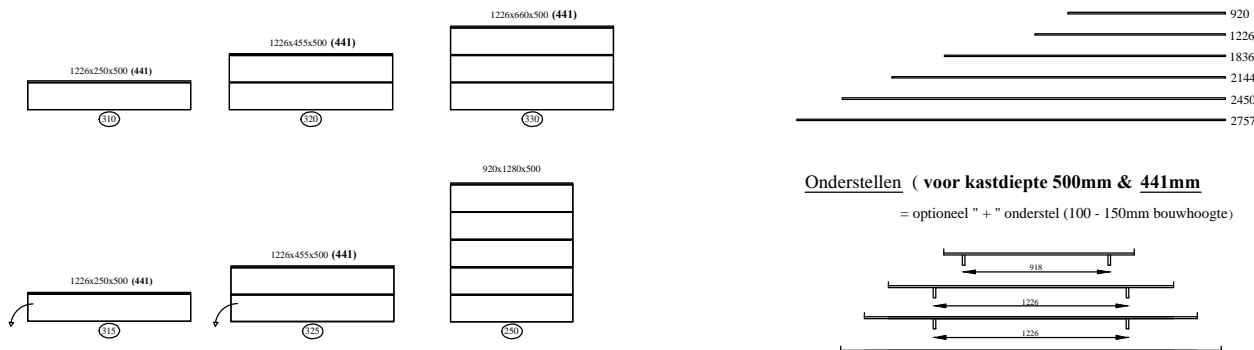

190L + 190L
Cobra. 380
1226 x 1280 x 500 (441)

190L + 190L + 190R
Cobra. 960
1836 x 1280 x 500 (441)

190L + 190R + 190L + 190R
Cobra. 980 S
2450 x 1280 x 500 (441)

720L + 720L + 720R
Cobra. 760 (= 6-deurs)
1836 x 870 x 500 (441)

720L + 720R + 720L + 720R
Cobra. 780 (= 8-deurs)
2450 x 870 x 500 (441)

193L + 193L + 193R
Cobra. 963 (= 9-deurs)
1836 x 1900 x 441

Elementen

programma "Cobra" (2023.02)

www.coeselnl

kastdiepte 50 & 44cm
 leverbaar met:
 - stelvoetjes (adjustable feet)
 - hanguitvoering (wall-hanging)
 - plint (plinth)
 - onderstel "+ 100 & 150mm (frame)

afmetingen in mm BxHxD (...)= ook 44cm diepte
 hoogte (H) is inclusief standaard stelvoetjes (= 30mm bouwhoogte)

element nr. 193
 diepte / depth
 44cm ! >>

Bladen: standaard: 4mm glas glanzend - GLOSSY
 standaard: 4mm glas satine - FROSTED
 optioneel: **MDF 10mm**
 optioneel: " LAK-glas " (afgelakt bovenzijde)
 (lacquered upside)