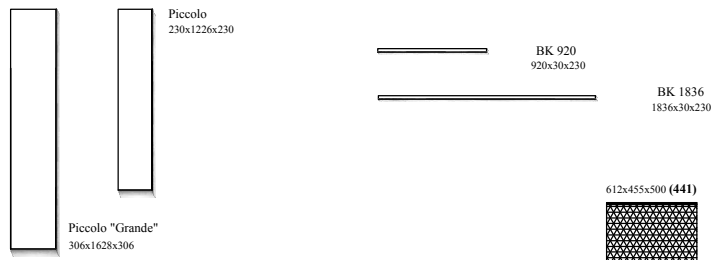

Elementen

programma "Cobra" (2021.01)

www.coeselnl

kastdiepte 50 & 44cm
leverbaar met:
- stelschroefjes
- hanguitvoering
- plint (nieuw!)
- onderstel "+ "

afmetingen in mm BxHxD (...)= ook 44cm diepte NIEUW !!
hoogte (H) is inclusief standaard stelvoetjes (= 30mm bouwhoogte)

element nr. 193
diepte / depth
44cm! >>

Bladen: standaard: 4mm glas (= glanzend)
standaard: 4mm glas satine (= mat)
optioneel: **MDF 10mm**
optioneel: Noten finer 10mm (matlak) *)

*) alleen voor kastdiepte 500mm

"open-vak" -elementen (alleen als tussen-elementen !!!)

Onderstellen (voor kastdiepte 500mm & 441mm (NIEUW !!))

= optioneel " + " onderstel (155mm bouwhoogte)

HANG-uitvoering: voor alle elementen beschikbaar

AUDIO - elementen