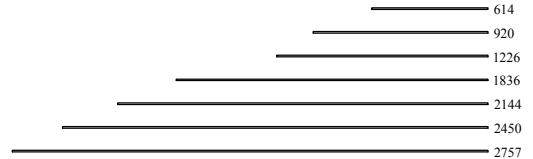

element nr. 193
diepte / depth
44cm! >>

Bladen: standaard: 4mm glas (= glanzend)
standaard: 4mm glas satine (= mat)
optioneel: **MDF 10mm**
optioneel: Noten finer 10mm (matlak) *)

*) alleen voor kastdiepte 500mm