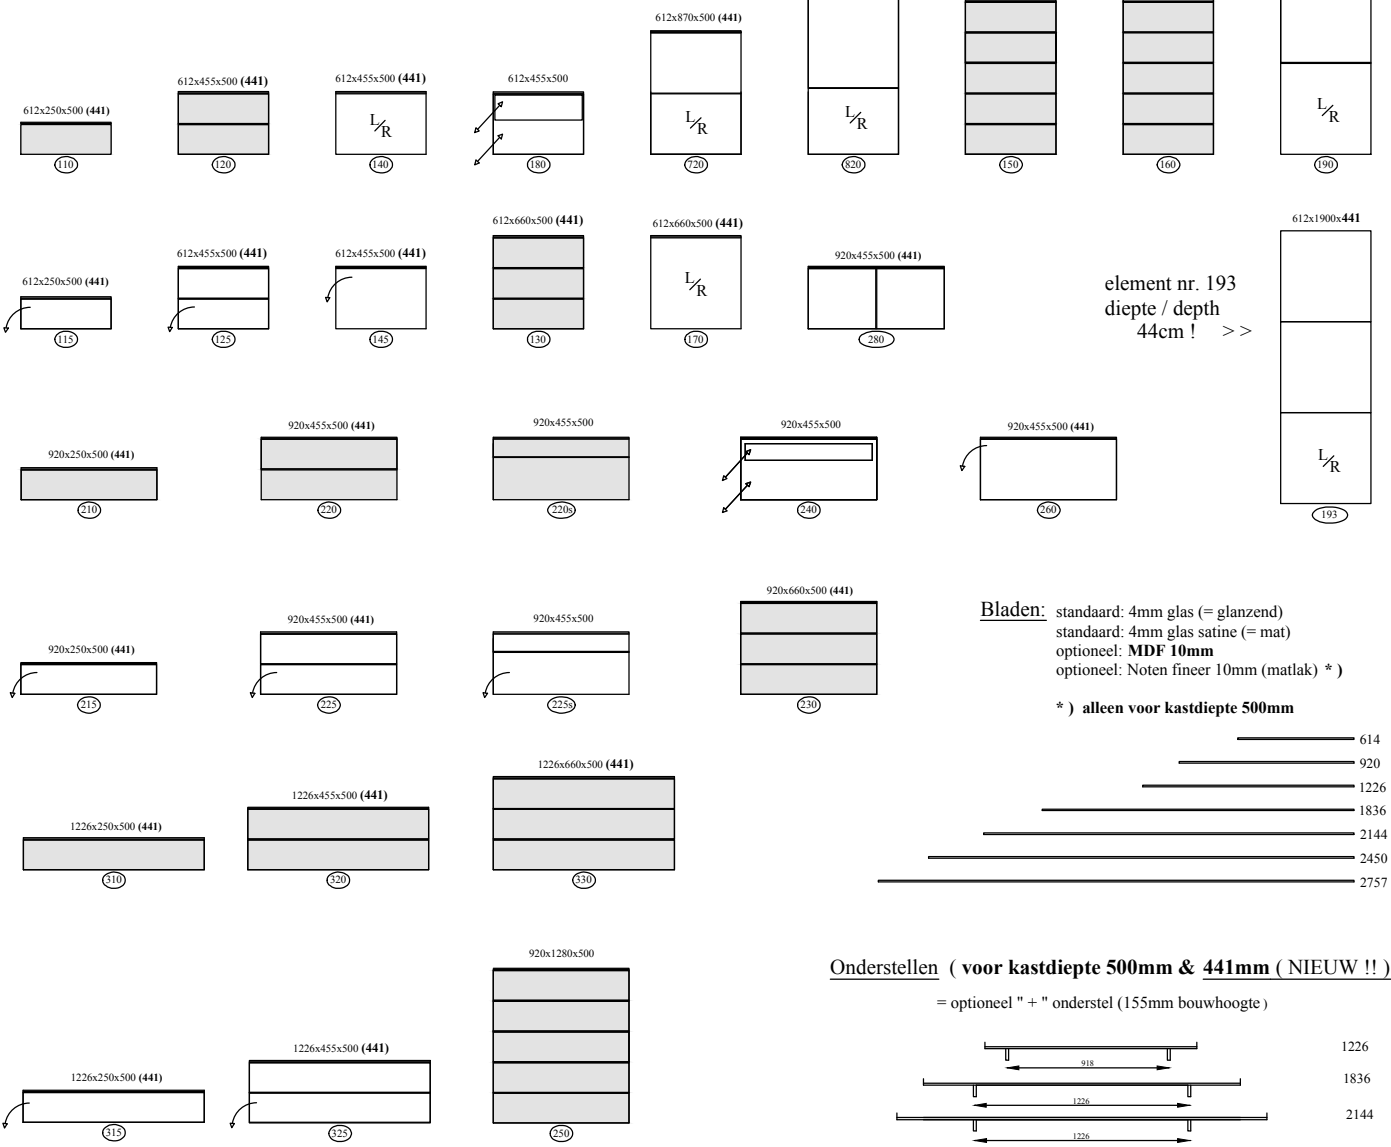

240 + 260 + 240

Cobra. 740-hang audio 2757 x 425 x 500 (441)

193L + 193L + 193R

Cobra. 963 (= 9-deurs) 1836 x 1900 x 441

820L + 820R + 820L + 820R

Cobra. 860 (= 8-deurs) 2450 x 1080 x 500

820L + 820R

Cobra. 840+ 1226 x 1200 x 500

140L + 290 + 140R

Cobra. 570 audio + 2450 x 575 x 500 (441)

140L + 325 + 140R

Cobra. 605 audio + 2450 x 575 x 500 (441)

Elementen

programma "Cobra" (2021.01)

www.coeselnl

kastdiepte 50 & 44cm
 leverbaar met:
 - stelschroefjes
 - hanguitvoering
 - plint (nieuw!)
 - onderstel "+ "

afmetingen in mm BxHxD (...)= ook 44cm diepte NIEUW !!
 hoogte (H) is inclusief standaard stelvoetjes (= 30mm bouwhoogte)

element nr. 193
 diepte / depth
 44cm! >>

Bladen: standaard: 4mm glas (= glanzend)
 standaard: 4mm glas satine (= mat)
 optioneel: **MDF 10mm**
 optioneel: Noten finer 10mm (matlak) *)