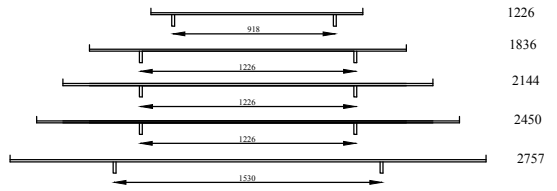

afmetingen in mm BxHxD (...)= ook 44cm diepte NIEUW !!
 hoogte (H) is inclusief standaard stelvoetjes (= 30mm bouwhoogte)

element nr. 193
 diepte / depth
 44cm! >>

Bladen: standaard: 4mm glas (= glanzend)
 standaard: 4mm glas satine (= mat)
 optioneel: **MDF 10mm**
 optioneel: Noten finer 10mm (matlak) *)

*) alleen voor kastdiepte 500mm

"open-vak" -elementen (alleen als tussen-elementen !!!)

Onderstellen (voor kastdiepte 500mm & 441mm (NIEUW !!))

= optioneel " + " onderstel (155mm bouwhoogte)

HANG-uitvoering: voor alle elementen beschikbaar