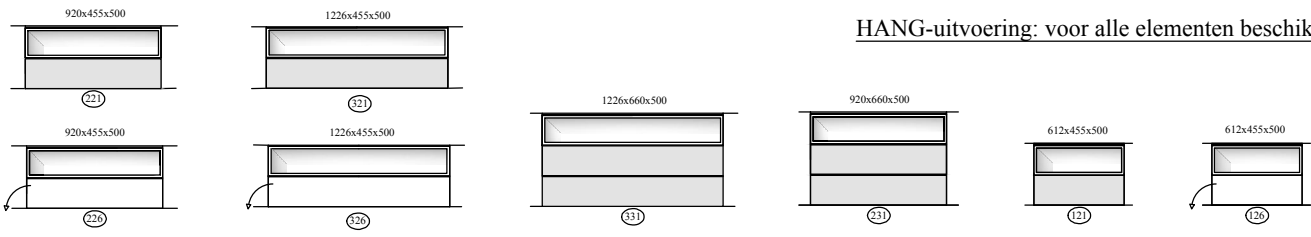

"open-vak" -elementen (alleen als tussen-elementen !!!)