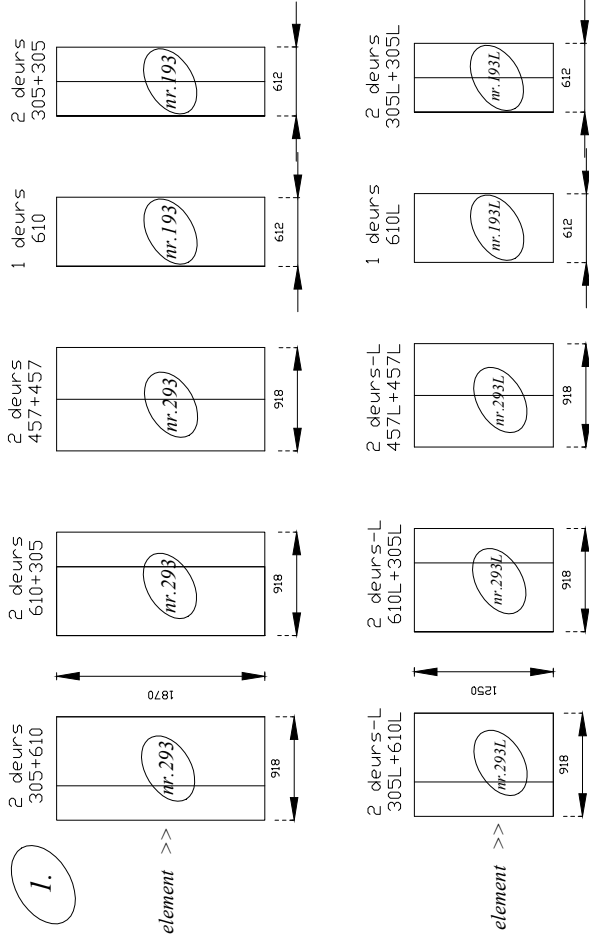

"Cobra hoge kasten" 2019 ("High Cabinets - L")

Samenstellingen 2019.01

Included glass doors

Samenstellingen (Compositions)

"Cobra hoge kasten" 2019 ("High Cabinets - L")

Elementen 2019.01

Advies: plint toepassen !!

1. Choose elements - width
2. Door - combinations
3. Inside-Drawer (optional)

Glass doors

L-type >>

<< L-type

Elementen "L-type" worden standaard uitgevoerd met glasstop

Elements "L-type" standard with glass top