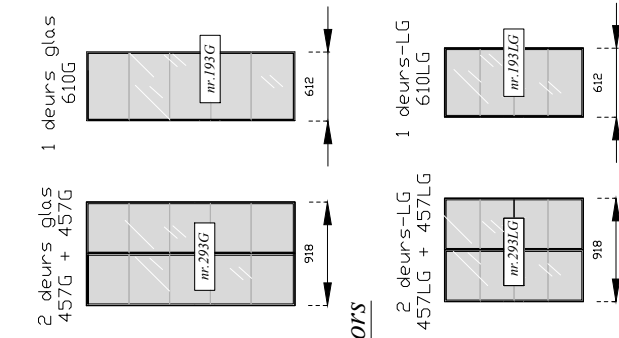

"Cobra hoge kasten" 2019 ("High Cabinets - L")

Samenstellingen 2019.01

Included glass doors

Samenstellingen (Compositions)

"Cobra hoge kasten" 2019 ("High Cabinets - L")

Elementen 2019.01

Advies: plint toepassen !!

1. Choose elements - width
2. Door - combinations
3. Inside-Drawer (optional)

Glass doors

L-type >>

<< L-type

Elementen "L-type" worden standaard uitgevoerd met glasstop

Elements "L-type" standard with glass top