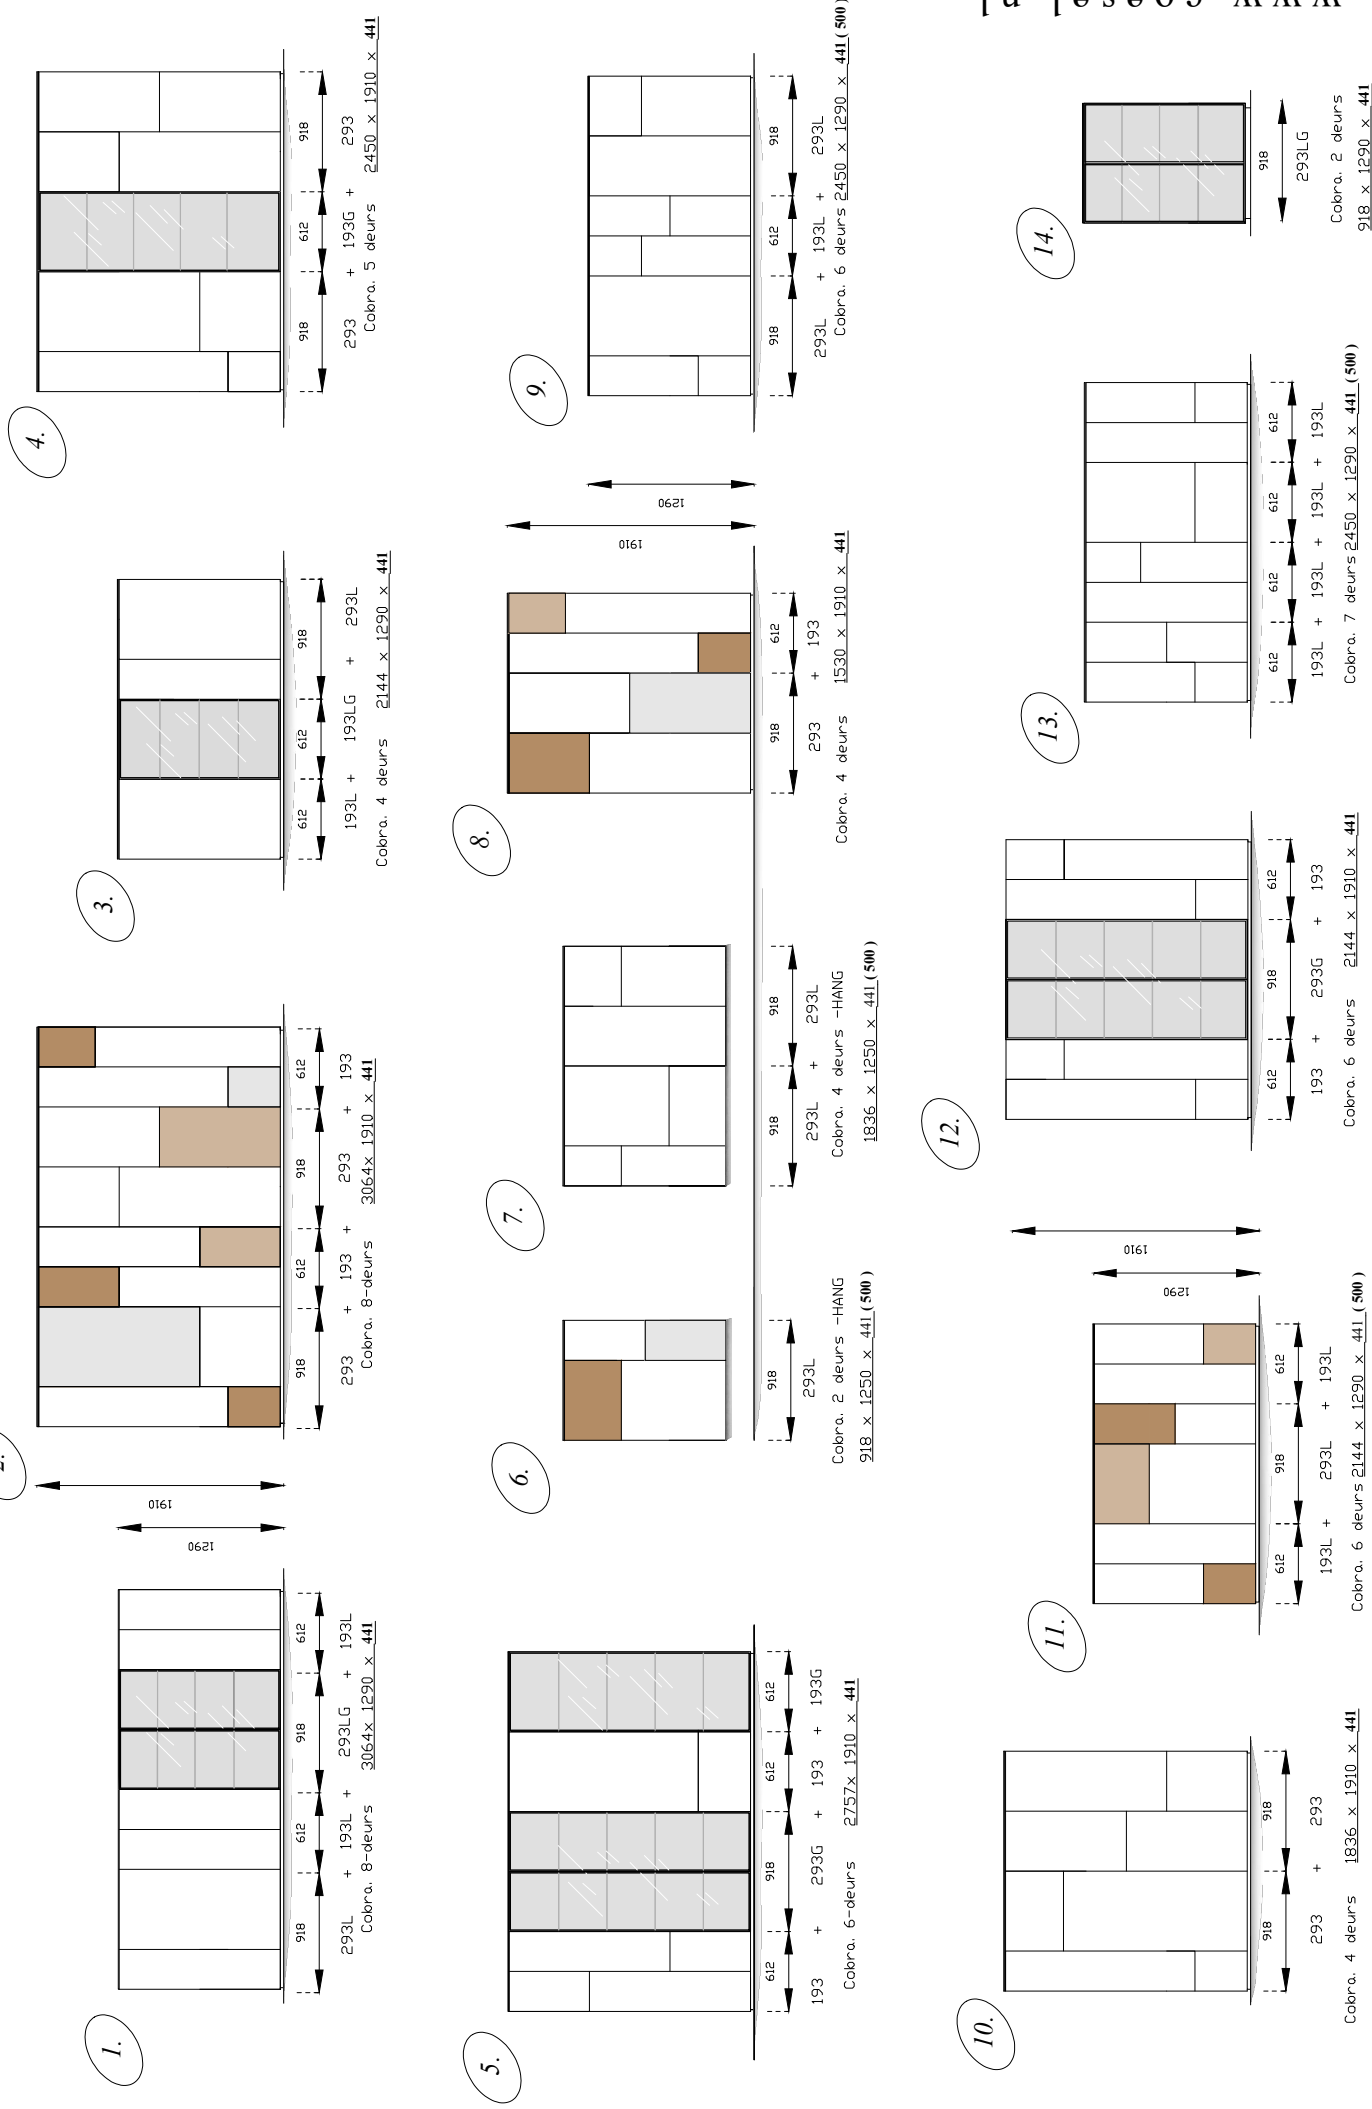

"Cobra hoge kasten" 2019 ("High Cabinets - L")

Samenstellingen 2019.01

Included glass doors

Samenstellingen (Compositions)

"Cobra hoge kasten" 2019 ("High Cabinets - L")

Elementen 2019.01

Advies: plint toepassen !!

1. Choose elements - width
2. Door - combinations
3. Inside-Drawer (optional)

Glass doors

L-type >>

<< L-type

Elementen "L-type" worden standaard uitgevoerd met glasstop

Elements "L-type" standard with glass top