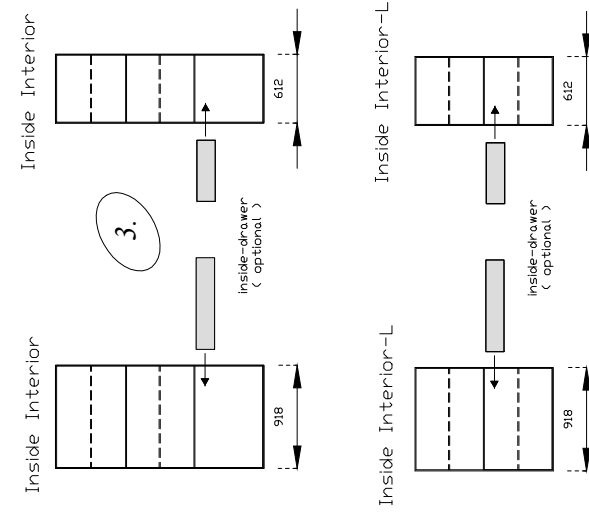

"Cobra hoge kasten" 2019 ("High Cabinets - L")

Samenstellingen 2019.01

Included glass doors

Samenstellingen (Compositions)

"Cobra hoge kasten" 2019 ("High Cabinets - L")

Elementen 2019.01

Advies: plint toepassen !!

1. Choose elements - width
2. Door - combinations
3. Inside-Drawer (optional)

Glass doors

L-type >>

<< L-type

Elementen "L-type" worden standaard uitgevoerd met glasstop

Elements "L-type" standard with glass top