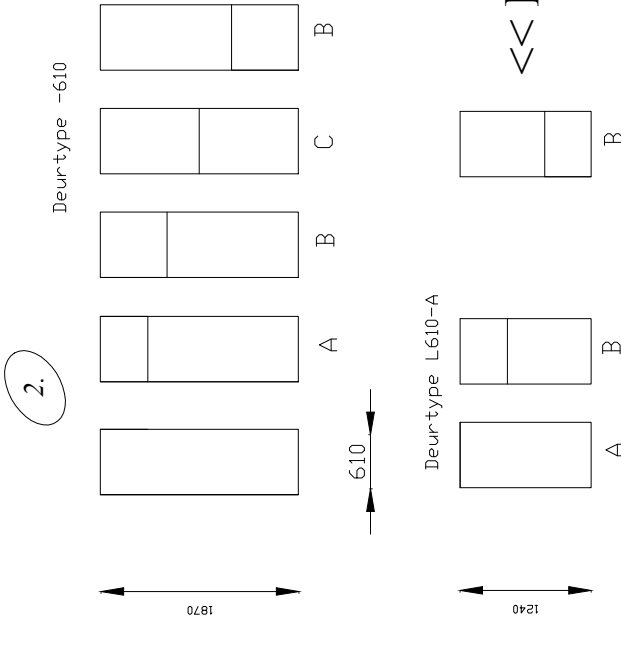

"Cobra hoge kasten" 2019 ("High Cabinets - L")

Samenstellingen 2019.01

Included glass doors

Samenstellingen (Compositions)

"Cobra hoge kasten" 2019 ("High Cabinets - L")

Elementen 2019.01

Advies: plint toepassen !!

1. Choose elements - width
2. Door - combinations
3. Inside-Drawer (optional)

Glass doors

L-type >>

<< L-type

Elementen "L-type" worden standaard uitgevoerd met glasstop

Elements "L-type" standard with glass top