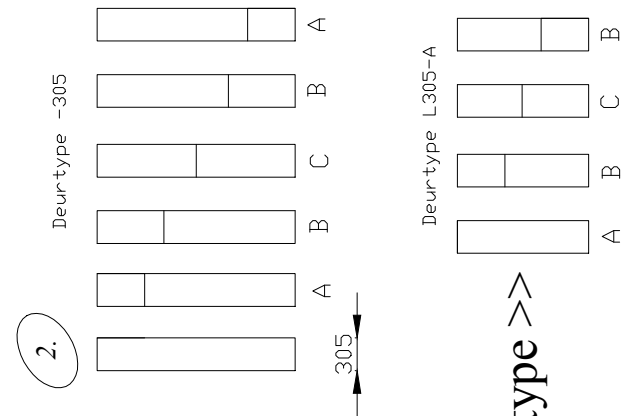

"Cobra hoge kasten" 2019 ("High Cabinets - L")

Samenstellingen 2019.01

Included glass doors

Samenstellingen (Compositions)

"Cobra hoge kasten" 2019 ("High Cabinets - L")

Elementen 2019.01

Advies: plint toepassen !!

1. Choose elements - width
2. Door - combinations
3. Inside-Drawer (optional)

Glass doors

L-type >>

<< L-type

Elementen "L-type" worden standaard uitgevoerd met glasstop

Elements "L-type" standard with glass top