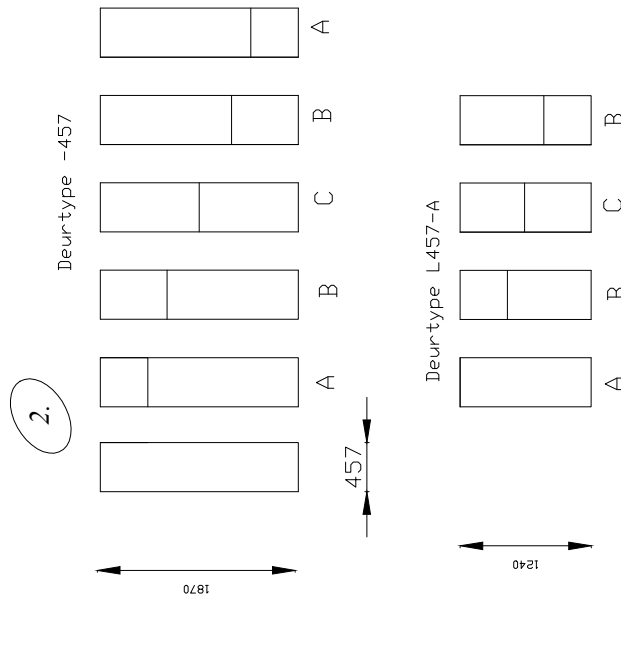

"Cobra hoge kasten" 2019 ("High Cabinets - L")

Samenstellingen 2019.01

Included glass doors

Samenstellingen (Compositions)

"Cobra hoge kasten" 2019 ("High Cabinets - L")

Elementen 2019.01

Advies: plint toepassen !!

1. Choose elements - width
2. Door - combinations
3. Inside-Drawer (optional)

Glass doors

L-type >>

<< L-type

Elementen "L-type" worden standaard uitgevoerd met glasstop

Elements "L-type" standard with glass top