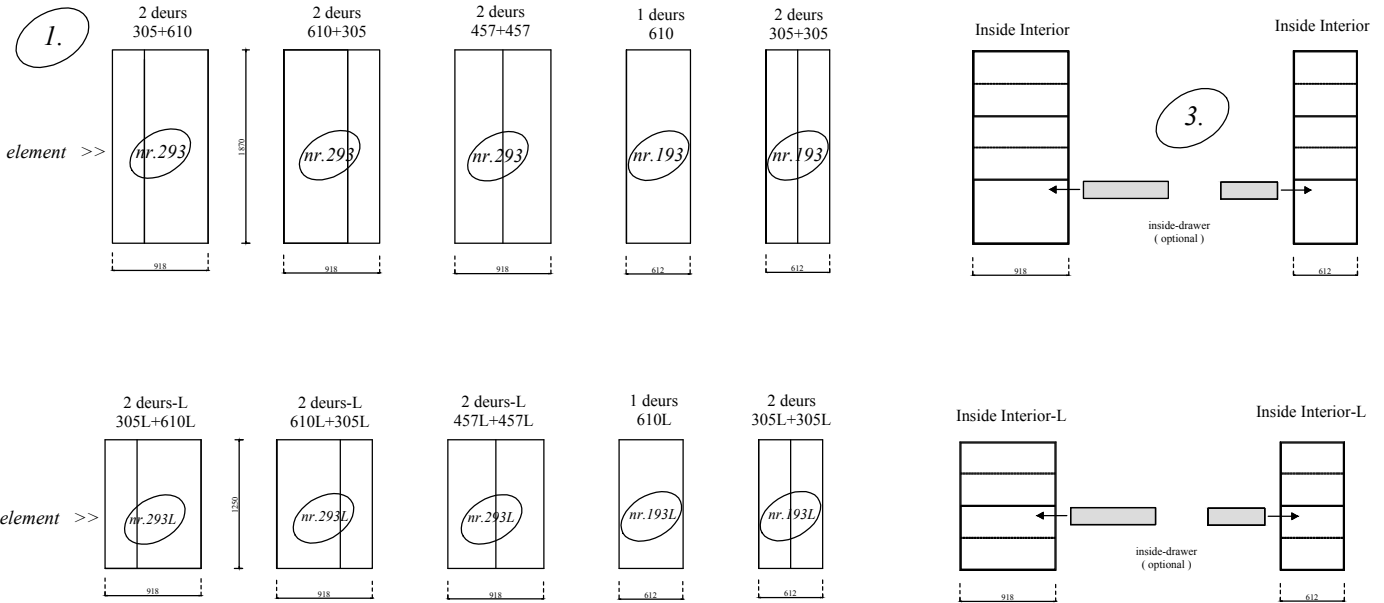

"Cobra hoge kasten" 2023 ("High Cabinets - L")

Elementen 2023.01

Advies : plint toepassen !! Advice: use plinth !!

1. Choose elements - width
2. Door - combinations
3. Inside-Drawer (optional)

Glass doors

L -type

Elementen "L-type" worden standaard uitgevoerd met glastop

Elements "L-type" standard with glass top