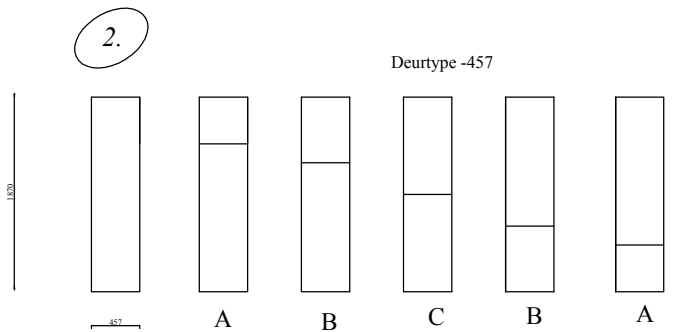

"Cobra hoge kasten" 2023 ("High Cabinets - L")

Elementen 2023.01

Advies : plint toepassen !! Advice: use plinth !!

1. Choose elements - width
2. Door - combinations
3. Inside-Drawer (optional)

Glass doors

L -type

Elementen "L-type" worden standaard uitgevoerd met glastop

Elements "L-type" standard with glass top