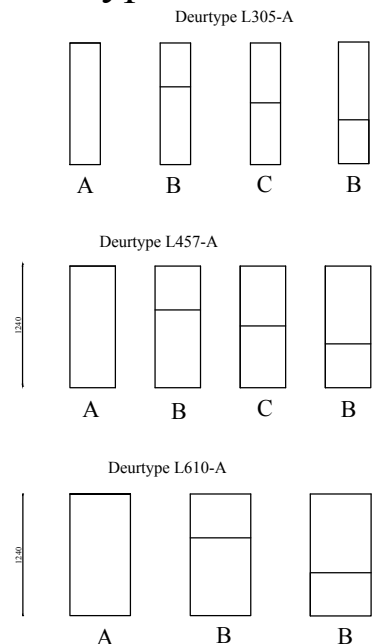

"Cobra hoge kasten" 2023 ("High Cabinets - L")

Elementen 2023.01

Advies : plint toepassen !! Advice: use plinth !!

1. Choose elements - width
2. Door - combinations
3. Inside-Drawer (optional)

Glass doors

L -type

Elementen "L-type" worden standaard uitgevoerd met glastop

Elements "L-type" standard with glass top