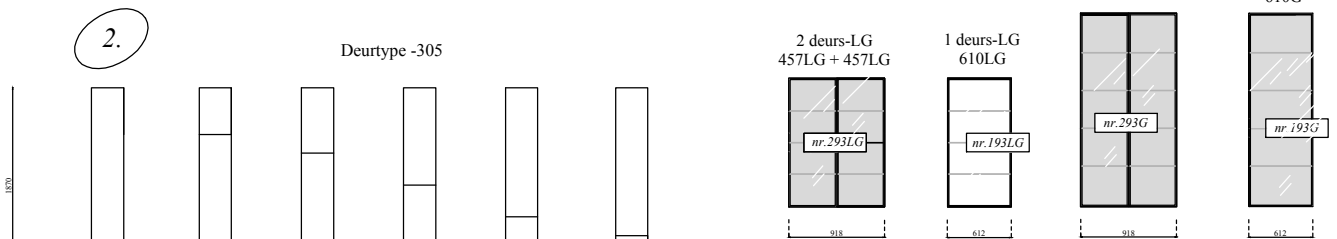

"Cobra hoge kasten" 2023 ("High Cabinets - L")

Elementen 2023.01

Advies : plint toepassen !! Advice: use plinth !!

1. Choose elements - width
2. Door - combinations
3. Inside-Drawer (optional)

Glass doors

L -type

Elementen "L-type" worden standaard uitgevoerd met glastop

Elements "L-type" standard with glass top