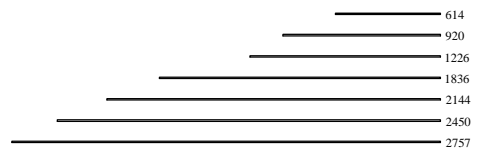

afmetingen in mm BxHxD (... = ook 44cm diepte
 hoogte (H) is inclusief standaard stelvoetjes (= 30mm bouwhoogte)

element nr. 193
 diepte / depth
 44cm ! >>

Bladen: standaard: 4mm glas glanzend - GLOSSY
 standaard: 4mm glas satine - FROSTED
 optioneel: **MDF 10mm**
 optioneel: " LAK-glas " (afgelakt bovenzijde)
 (lacquered upside)