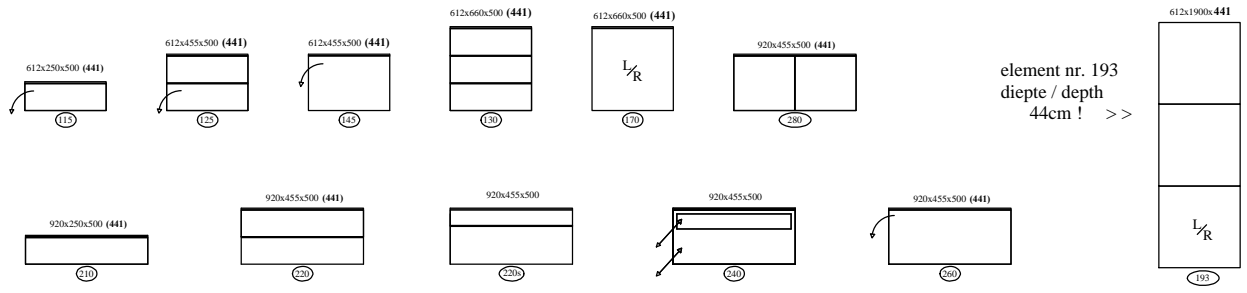

Cobra. 963s (= 9-deurs)

1836 x 1900 x 441

Elementen

programma "Cobra" (2023.02)

www.coeselnl

kastdiepte 50 & 44cm
 leverbaar met:
 - stelvoetjes (adjustable feet)
 - hanguitvoering (wall-hanging)
 - plint (plinth)
 - onderstel "+ 100 & 150mm (frame)

afmetingen in mm BxHxD (... = ook 44cm diepte
 hoogte (H) is inclusief standaard stelvoetjes (= 30mm bouwhoogte)

element nr. 193
 diepte / depth
 44cm ! >>

Bladen: standaard: 4mm glas glanzend - GLOSSY
 standaard: 4mm glas satine - FROSTED
 optioneel: **MDF 10mm**
 optioneel: " LAK-glas " (afgelakt bovenzijde)
 (lacquered upside)