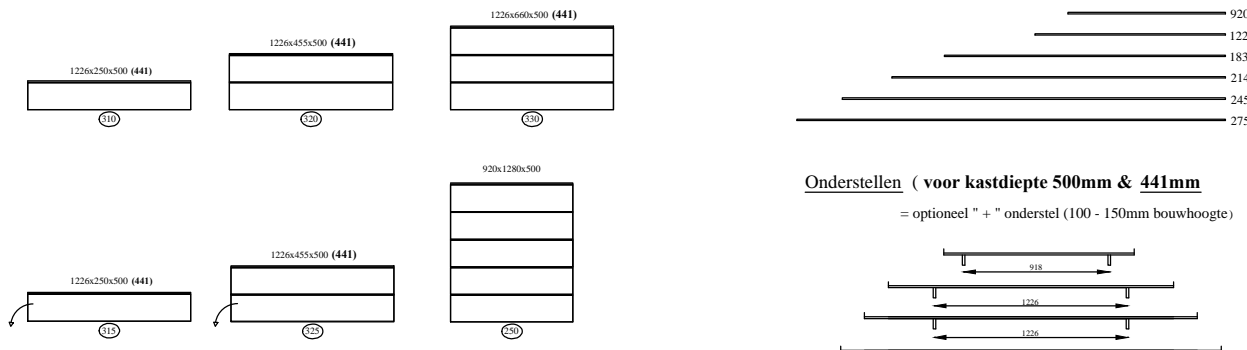

Cobra. 963s (= 9-deurs)

1836 x 1900 x 441

Elementen

programma "Cobra" (2023.02)

www.coeselnl

kastdiepte 50 & 44cm
 leverbaar met:
 - stelvoetjes (adjustable feet)
 - hanguitvoering (wall-hanging)
 - plint (plinth)
 - onderstel "+ 100 & 150mm (frame)

afmetingen in mm BxHxD (... = ook 44cm diepte
 hoogte (H) is inclusief standaard stelvoetjes (= 30mm bouwhoogte)

element nr. 193
 diepte / depth
 44cm ! >>

Bladen: standaard: 4mm glas glanzend - GLOSSY
 standaard: 4mm glas satine - FROSTED
 optioneel: **MDF 10mm**
 optioneel: " LAK-glas " (afgelakt bovenzijde)
 (lacquered upside)