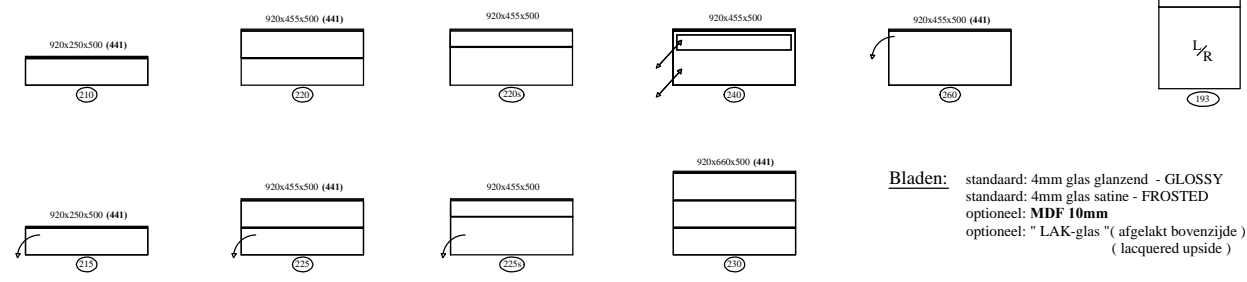

Samenstellingen

(2023.02)

afmetingen incl. onderstel of plint (BxHxD in mm)

(441) = ook op 44cm diepte / also depth 44cm

140L + 221 + 140R

Cobra. 501+

2144 x 530 x 500

140L + 225 + 140R

1836 x 1280 x 500 (441)

190L + 190L + 190R

Cobra. 980s

2448 x 1280 x 500 (441)

193L + 193R

Cobra. 383s (= 9-deurs)

1226 x 1864 x 441

193L + 193L + 193R

Cobra. 963s (= 9-deurs)

1836 x 1900 x 441

Elementen

programma "Cobra" (2023.02)

www.coeselnl

kastdiepte 50 & 44cm
 leverbaar met:
 - stelvoetjes (adjustable feet)
 - hanguitvoering (wall-hanging)
 - plint (plinth)
 - onderstel "+ 100 & 150mm (frame)

afmetingen in mm BxHxD (... = ook 44cm diepte
 hoogte (H) is inclusief standaard stelvoetjes (= 30mm bouwhoogte)

element nr. 193
 diepte / depth
 44cm ! >>

Bladen: standaard: 4mm glas glanzend - GLOSSY
 standaard: 4mm glas satine - FROSTED
 optioneel: **MDF 10mm**
 optioneel: " LAK-glas " (afgelakt bovenzijde)
 (lacquered upside)