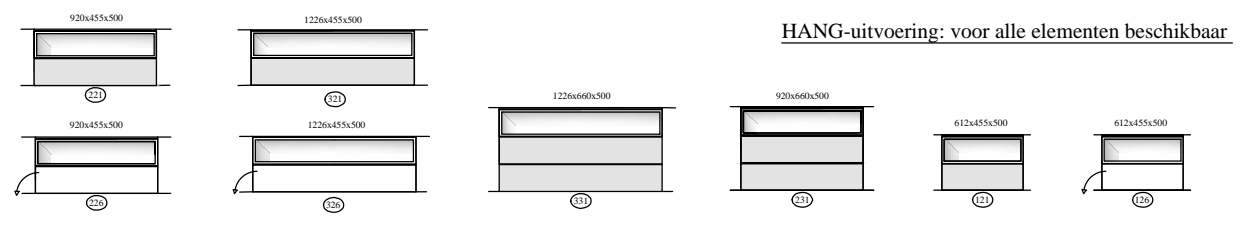

"open-vak" -elementen (alleen als tussen-elementen !!!)