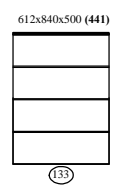

Cobra Select - elementen