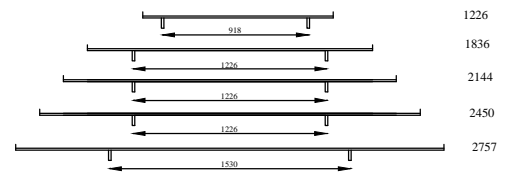

Onderstellen (voor kastdiepte 500mm & 441mm

= optioneel " + " onderstel (100 - 150mm bouwhoogte)

HANG-uitvoering: voor alle elementen beschikbaar

AUDIO - elementen