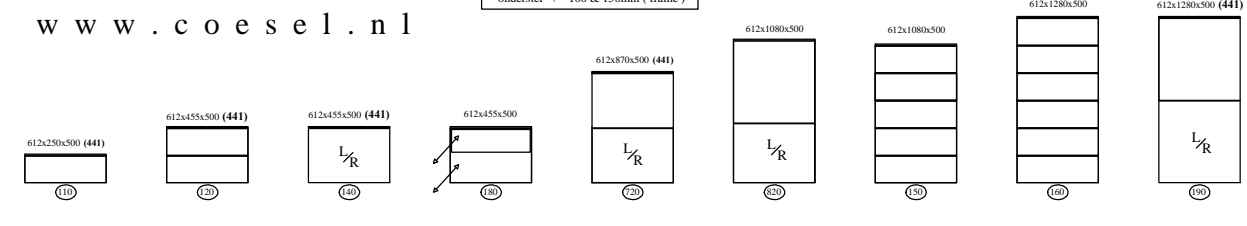

1836 x 1280 x 500 (441)

190L + 190L + 190R

Cobra. 980s

2448 x 1280 x 500 (441)

193L + 193R

Cobra. 383s (= 9-deurs)

1226 x 1864 x 441

193L + 193L + 193R

Cobra. 963s (= 9-deurs)

1836 x 1900 x 441

Elementen

programma "Cobra" (2023.02)

www.coeselnl

kastdiepte 50 & 44cm
 leverbaar met:
 - stelvoetjes (adjustable feet)
 - hanguitvoering (wall-hanging)
 - plint (plinth)
 - onderstel "+ 100 & 150mm (frame)

afmetingen in mm BxHxD (... = ook 44cm diepte
 hoogte (H) is inclusief standaard stelvoetjes (= 30mm bouwhoogte)

element nr. 193
 diepte / depth
 44cm ! >>

Bladen: standaard: 4mm glas glanzend - GLOSSY
 standaard: 4mm glas satine - FROSTED
 optioneel: **MDF 10mm**
 optioneel: " LAK-glas " (afgelakt bovenzijde)
 (lacquered upside)