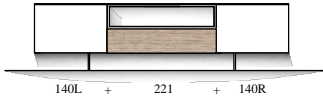

Samenstellingen

(2023.02)

afmetingen incl. onderstel of plint (BxHxD in mm)

(441) = ook op 44cm diepte / also depth 44cm

140L + 221 + 140R

Cobra. 501+

2144 x 530 x 500

140L + 225 + 140R

Cobra. 505+

2144 x 530 x 500 (441)

140L + 325 + 140R

Cobra. 605+

2450 x 530 x 500 (441)

140L + 140 + 140 + 120

Cobra. 540+

2450 x 530 x 500 (441)

2757 x 425 x 500

220 + 225 + 220

Cobra. 665+

2757 x 530 x 500 (441)

170L + 331 + 170R

Cobra. 671

2450 x 660 x 500

720L + 720R + 720L + 720R

afmetingen in mm BxHxD (... = ook 44cm diepte
 hoogte (H) is inclusief standaard stelvoetjes (= 30mm bouwhoogte)

element nr. 193
 diepte / depth
 44cm ! >>

Bladen: standaard: 4mm glas glanzend - GLOSSY
 standaard: 4mm glas satine - FROSTED
 optioneel: **MDF 10mm**
 optioneel: " LAK-glas " (afgelakt bovenzijde)
 (lacquered upside)