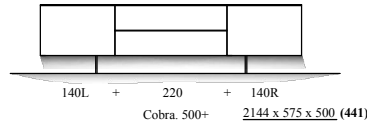

programma "Cobra" (2021.03)
Samenstellingen
 (Compositions)

afmetingen in mm BxHxD
 (...) = ook 44cm diepte NIEUW !!
 hoogte (H) is inclusief standaard stelvoetjes
 of "+" onderstel

Elementen

programma "Cobra" (2021.01)

www.coesel.nl

kastdiepte 50 & 44cm
 leverbaar met:
 - stelschroefjes
 - hanguitvoering
 - plint (nieuw!)
 - onderstel "+"

afmetingen in mm BxHxD (...)= ook 44cm diepte NIEUW !!
 hoogte (H) is inclusief standaard stelvoetjes (= 30mm bouwhoogte)

element nr. 193
 diepte / depth
 44cm! >>

Bladen: standaard: 4mm glas (= glanzend)
 standaard: 4mm glas satine (= mat)
 optioneel: **MDF 10mm**
 optioneel: Noten finer 10mm (matlak) *

*) alleen voor kastdiepte 500mm