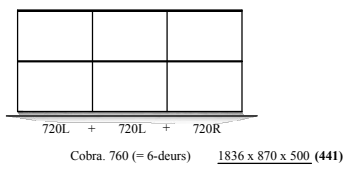

programma "Cobra" (2021.03)
Samenstellingen
 (Compositions)

afmetingen in mm BxHxD
 (...) = ook 44cm diepte NIEUW !!
 hoogte (H) is inclusief standaard stelvoetjes
 of "+" onderstel

Elementen

programma "Cobra" (2021.01)

www.coesel.nl

kastdiepte 50 & 44cm
 leverbaar met:
 - stelschroefjes
 - hanguitvoering
 - plint (nieuw!)
 - onderstel "+"

afmetingen in mm BxHxD (...)= ook 44cm diepte NIEUW !!
 hoogte (H) is inclusief standaard stelvoetjes (= 30mm bouwhoogte)

element nr. 193
 diepte / depth
 44cm! >>

Bladen: standaard: 4mm glas (= glanzend)
 standaard: 4mm glas satine (= mat)
 optioneel: **MDF 10mm**
 optioneel: Noten finer 10mm (matlak) *

*) alleen voor kastdiepte 500mm