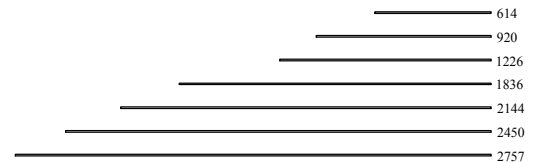

programma "Cobra" (2021.03)
Samenstellingen
 (Compositions)

afmetingen in mm BxHxD
 (...) = ook 44cm diepte NIEUW !!
 hoogte (H) is inclusief standaard stelvoetjes
 of "+" onderstel

Elementen

programma "Cobra" (2021.01)

www.coesel.nl

kastdiepte 50 & 44cm
 leverbaar met:
 - stelschroefjes
 - hanguitvoering
 - plint (nieuw!)
 - onderstel "+"

afmetingen in mm BxHxD (...)= ook 44cm diepte NIEUW !!
 hoogte (H) is inclusief standaard stelvoetjes (= 30mm bouwhoogte)

element nr. 193
 diepte / depth
 44cm! >>

Bladen: standaard: 4mm glas (= glanzend)
 standaard: 4mm glas satine (= mat)
 optioneel: **MDF 10mm**
 optioneel: Noten finer 10mm (matlak) *

*) alleen voor kastdiepte 500mm