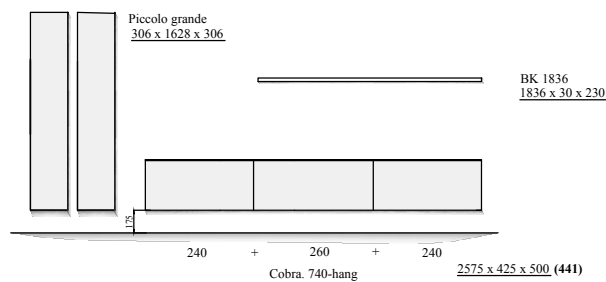

programma "Cobra" (2021.03)
Samenstellingen
 (Compositions)

afmetingen in mm BxHxD
 (...) = ook 44cm diepte NIEUW !!
 hoogte (H) is inclusief standaard stelvoetjes
 of "+" onderstel

Elementen

programma "Cobra" (2021.01)

www.coesel.nl

kastdiepte 50 & 44cm
 leverbaar met:
 - stelschroefjes
 - hanguitvoering
 - plint (nieuw!)
 - onderstel "+"

afmetingen in mm BxHxD (...)= ook 44cm diepte NIEUW !!
 hoogte (H) is inclusief standaard stelvoetjes (= 30mm bouwhoogte)

element nr. 193
 diepte / depth
 44cm! >>

Bladen: standaard: 4mm glas (= glanzend)
 standaard: 4mm glas satine (= mat)
 optioneel: **MDF 10mm**
 optioneel: Noten finer 10mm (matlak) *

*) alleen voor kastdiepte 500mm