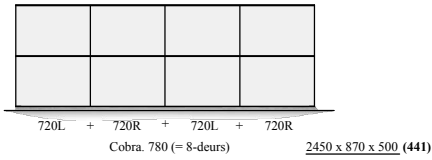

programma "Cobra" (2021.03)
Samenstellingen
 (Compositions)

afmetingen in mm BxHxD
 (...) = ook 44cm diepte NIEUW !!
 hoogte (H) is inclusief standaard stelvoetjes
 of "+" onderstel

Elementen

programma "Cobra" (2021.01)

www.coesel.nl

kastdiepte 50 & 44cm
 leverbaar met:
 - stelschroefjes
 - hanguitvoering
 - plint (nieuw!)
 - onderstel "+"

afmetingen in mm BxHxD (...)= ook 44cm diepte NIEUW !!
 hoogte (H) is inclusief standaard stelvoetjes (= 30mm bouwhoogte)

element nr. 193
 diepte / depth
 44cm! >>

Bladen: standaard: 4mm glas (= glanzend)
 standaard: 4mm glas satine (= mat)
 optioneel: **MDF 10mm**
 optioneel: Noten finer 10mm (matlak) *

*) alleen voor kastdiepte 500mm