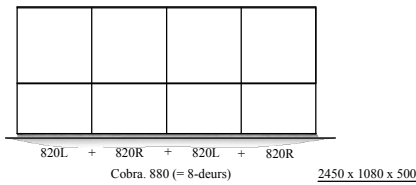

programma "Cobra" (2021.03)
Samenstellingen
 (Compositions)

afmetingen in mm BxHxD
 (...) = ook 44cm diepte NIEUW !!
 hoogte (H) is inclusief standaard stelvoetjes
 of "+" onderstel

Elementen

programma "Cobra" (2021.01)

www.coesel.nl

kastdiepte 50 & 44cm
 leverbaar met:
 - stelschroefjes
 - hanguitvoering
 - plint (nieuw!)
 - onderstel "+"

afmetingen in mm BxHxD (...)= ook 44cm diepte NIEUW !!
 hoogte (H) is inclusief standaard stelvoetjes (= 30mm bouwhoogte)

element nr. 193
 diepte / depth
 44cm! >>

Bladen: standaard: 4mm glas (= glanzend)
 standaard: 4mm glas satine (= mat)
 optioneel: **MDF 10mm**
 optioneel: Noten finer 10mm (matlak) *

*) alleen voor kastdiepte 500mm