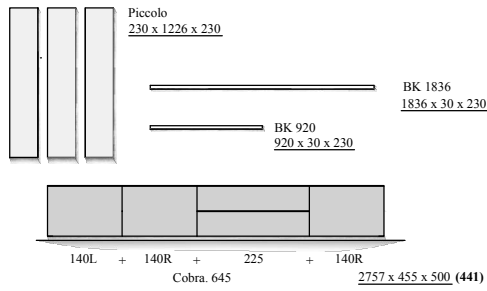

programma "Cobra" (2021.03)
Samenstellingen
 (Compositions)

afmetingen in mm BxHxD
 (...) = ook 44cm diepte NIEUW !!
 hoogte (H) is inclusief standaard stelvoetjes
 of "+" onderstel

Elementen

programma "Cobra" (2021.01)

www.coesel.nl

kastdiepte 50 & 44cm
 leverbaar met:
 - stelschroefjes
 - hanguitvoering
 - plint (nieuw!)
 - onderstel "+"

afmetingen in mm BxHxD (...)= ook 44cm diepte NIEUW !!
 hoogte (H) is inclusief standaard stelvoetjes (= 30mm bouwhoogte)

element nr. 193
 diepte / depth
 44cm! >>

Bladen: standaard: 4mm glas (= glanzend)
 standaard: 4mm glas satine (= mat)
 optioneel: **MDF 10mm**
 optioneel: Noten finer 10mm (matlak) *

*) alleen voor kastdiepte 500mm