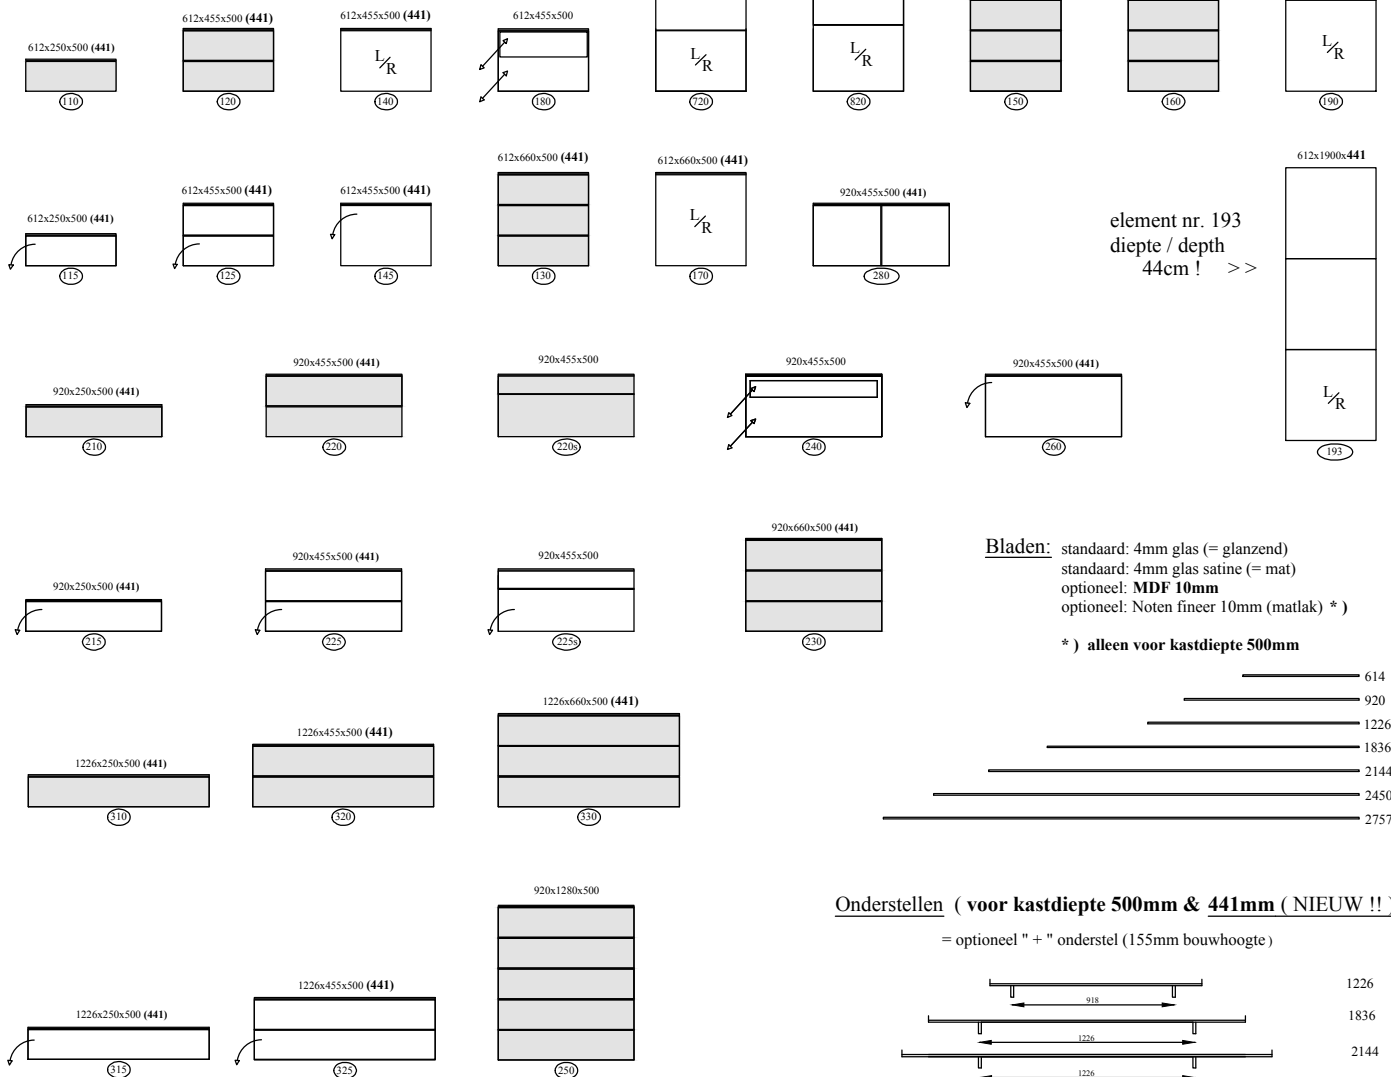

programma "Cobra" (2021.03)
Samenstellingen
 (Compositions)

afmetingen in mm BxHxD
 (...) = ook 44cm diepte NIEUW !!
 hoogte (H) is inclusief standaard stelvoetjes
 of "+" onderstel

Elementen

programma "Cobra" (2021.01)

www.coesel.nl

kastdiepte 50 & 44cm
 leverbaar met:
 - stelschroefjes
 - hanguitvoering
 - plint (nieuw!)
 - onderstel "+"

afmetingen in mm BxHxD (...)= ook 44cm diepte NIEUW !!
 hoogte (H) is inclusief standaard stelvoetjes (= 30mm bouwhoogte)

element nr. 193
 diepte / depth
 44cm! >>

Bladen: standaard: 4mm glas (= glanzend)
 standaard: 4mm glas satine (= mat)
 optioneel: **MDF 10mm**
 optioneel: Noten finer 10mm (matlak) *

*) alleen voor kastdiepte 500mm

"open-vak" -elementen (alleen als tussen-elementen !!!)

Onderstellen (voor kastdiepte 500mm & 441mm (NIEUW !!))

= optioneel "+" onderstel (155mm bouwhoogte)

HANG-uitvoering: voor alle elementen beschikbaar