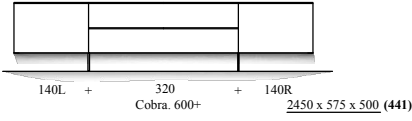

programma "Cobra" (2021.03)
Samenstellingen
 (Compositions)

afmetingen in mm BxHxD
 (...) = ook 44cm diepte NIEUW !!
 hoogte (H) is inclusief standaard stelvoetjes
 of "+" onderstel

Elementen

programma "Cobra" (2021.01)

www.coesel.nl

kastdiepte 50 & 44cm
 leverbaar met:
 - stelschroefjes
 - hanguitvoering
 - plint (nieuw!)
 - onderstel "+"

afmetingen in mm BxHxD (...)= ook 44cm diepte NIEUW !!
 hoogte (H) is inclusief standaard stelvoetjes (= 30mm bouwhoogte)

element nr. 193
 diepte / depth
 44cm! >>

Bladen: standaard: 4mm glas (= glanzend)
 standaard: 4mm glas satine (= mat)
 optioneel: **MDF 10mm**
 optioneel: Noten finer 10mm (matlak) *

*) alleen voor kastdiepte 500mm