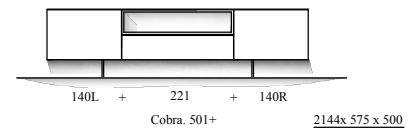

programma "Cobra" (2021.03)
Samenstellingen
 (Compositions)

afmetingen in mm BxHxD
 (...) = ook 44cm diepte NIEUW !!
 hoogte (H) is inclusief standaard stelvoetjes
 of "+" onderstel

Elementen

programma "Cobra" (2021.01)

www.coesel.nl

kastdiepte 50 & 44cm
 leverbaar met:
 - stelschroefjes
 - hanguitvoering
 - plint (nieuw!)
 - onderstel "+"

afmetingen in mm BxHxD (...)= ook 44cm diepte NIEUW !!
 hoogte (H) is inclusief standaard stelvoetjes (= 30mm bouwhoogte)

element nr. 193
 diepte / depth
 44cm! >>

Bladen: standaard: 4mm glas (= glanzend)
 standaard: 4mm glas satine (= mat)
 optioneel: **MDF 10mm**
 optioneel: Noten finer 10mm (matlak) *

*) alleen voor kastdiepte 500mm