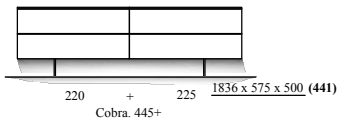

programma "Cobra" (2021.03)
Samenstellingen
 (Compositions)

afmetingen in mm BxHxD
 (...) = ook 44cm diepte NIEUW !!
 hoogte (H) is inclusief standaard stelvoetjes
 of "+" onderstel

Elementen

programma "Cobra" (2021.01)

www.coesel.nl

kastdiepte 50 & 44cm
 leverbaar met:
 - stelschroefjes
 - hanguitvoering
 - plint (nieuw!)
 - onderstel "+"

afmetingen in mm BxHxD (...)= ook 44cm diepte NIEUW !!
 hoogte (H) is inclusief standaard stelvoetjes (= 30mm bouwhoogte)

element nr. 193
 diepte / depth
 44cm! >>

Bladen: standaard: 4mm glas (= glanzend)
 standaard: 4mm glas satine (= mat)
 optioneel: **MDF 10mm**
 optioneel: Noten finer 10mm (matlak) *

*) alleen voor kastdiepte 500mm