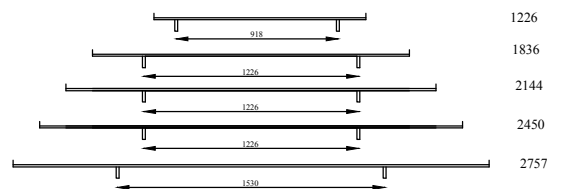

Onderstellen (voor kastdiepte 500mm & 441mm (NIEUW !!))

= optioneel "+" onderstel (155mm bouwhoogte)