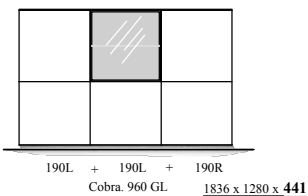

programma "Cobra" (2021.03)
Samenstellingen
 (Compositions)

afmetingen in mm BxHxD
 (...) = ook 44cm diepte NIEUW !!
 hoogte (H) is inclusief standaard stelvoetjes
 of "+" onderstel

Elementen

programma "Cobra" (2021.01)

www.coesel.nl

kastdiepte 50 & 44cm
 leverbaar met:
 - stelschroefjes
 - hanguitvoering
 - plint (nieuw!)
 - onderstel "+"

afmetingen in mm BxHxD (...)= ook 44cm diepte NIEUW !!
 hoogte (H) is inclusief standaard stelvoetjes (= 30mm bouwhoogte)

element nr. 193
 diepte / depth
 44cm! >>

Bladen: standaard: 4mm glas (= glanzend)
 standaard: 4mm glas satine (= mat)
 optioneel: **MDF 10mm**
 optioneel: Noten finer 10mm (matlak) *

*) alleen voor kastdiepte 500mm