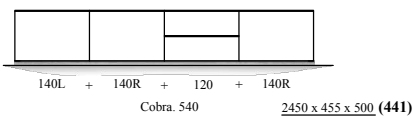

programma "Cobra" (2021.03)
Samenstellingen
 (Compositions)

afmetingen in mm BxHxD
 (...) = ook 44cm diepte NIEUW !!
 hoogte (H) is inclusief standaard stelvoetjes
 of "+" onderstel

Elementen

programma "Cobra" (2021.01)

www.coesel.nl

kastdiepte 50 & 44cm
 leverbaar met:
 - stelschroefjes
 - hanguitvoering
 - plint (nieuw!)
 - onderstel "+"

afmetingen in mm BxHxD (...)= ook 44cm diepte NIEUW !!
 hoogte (H) is inclusief standaard stelvoetjes (= 30mm bouwhoogte)

element nr. 193
 diepte / depth
 44cm! >>

Bladen: standaard: 4mm glas (= glanzend)
 standaard: 4mm glas satine (= mat)
 optioneel: **MDF 10mm**
 optioneel: Noten finer 10mm (matlak) *

*) alleen voor kastdiepte 500mm