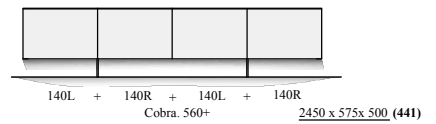

programma "Cobra" (2021.03)
Samenstellingen
 (Compositions)

afmetingen in mm BxHxD
 (...) = ook 44cm diepte NIEUW !!
 hoogte (H) is inclusief standaard stelvoetjes
 of "+" onderstel

Elementen

programma "Cobra" (2021.01)

www.coesel.nl

kastdiepte 50 & 44cm
 leverbaar met:
 - stelschroefjes
 - hanguitvoering
 - plint (nieuw!)
 - onderstel "+"

afmetingen in mm BxHxD (...)= ook 44cm diepte NIEUW !!
 hoogte (H) is inclusief standaard stelvoetjes (= 30mm bouwhoogte)

element nr. 193
 diepte / depth
 44cm! >>

Bladen: standaard: 4mm glas (= glanzend)
 standaard: 4mm glas satine (= mat)
 optioneel: **MDF 10mm**
 optioneel: Noten finer 10mm (matlak) *

*) alleen voor kastdiepte 500mm