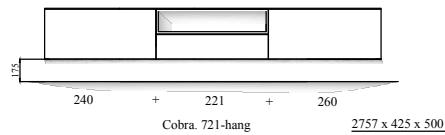

programma "Cobra" (2021.03)
Samenstellingen
 (Compositions)

afmetingen in mm BxHxD
 (...) = ook 44cm diepte NIEUW !!
 hoogte (H) is inclusief standaard stelvoetjes
 of "+" onderstel

Elementen

programma "Cobra" (2021.01)

www.coesel.nl

kastdiepte 50 & 44cm
 leverbaar met:
 - stelschroefjes
 - hanguitvoering
 - plint (nieuw!)
 - onderstel "+"

afmetingen in mm BxHxD (...)= ook 44cm diepte NIEUW !!
 hoogte (H) is inclusief standaard stelvoetjes (= 30mm bouwhoogte)

element nr. 193
 diepte / depth
 44cm! >>

Bladen: standaard: 4mm glas (= glanzend)
 standaard: 4mm glas satine (= mat)
 optioneel: **MDF 10mm**
 optioneel: Noten finer 10mm (matlak) *

*) alleen voor kastdiepte 500mm