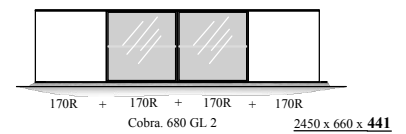

programma "Cobra" (2021.03)
Samenstellingen
 (Compositions)

afmetingen in mm BxHxD
 (...) = ook 44cm diepte NIEUW !!
 hoogte (H) is inclusief standaard stelvoetjes
 of "+" onderstel

Elementen

programma "Cobra" (2021.01)

www.coesel.nl

kastdiepte 50 & 44cm
 leverbaar met:
 - stelschroefjes
 - hanguitvoering
 - plint (nieuw!)
 - onderstel "+"

afmetingen in mm BxHxD (...)= ook 44cm diepte NIEUW !!
 hoogte (H) is inclusief standaard stelvoetjes (= 30mm bouwhoogte)

element nr. 193
 diepte / depth
 44cm! >>

Bladen: standaard: 4mm glas (= glanzend)
 standaard: 4mm glas satine (= mat)
 optioneel: **MDF 10mm**
 optioneel: Noten finer 10mm (matlak) *

*) alleen voor kastdiepte 500mm