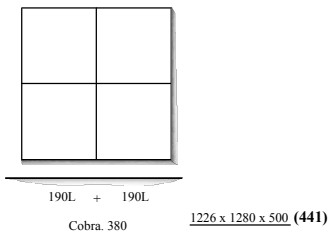

programma "Cobra" (2021.03)
Samenstellingen
 (Compositions)

afmetingen in mm BxHxD
 (...) = ook 44cm diepte NIEUW !!
 hoogte (H) is inclusief standaard stelvoetjes
 of "+" onderstel

Elementen

programma "Cobra" (2021.01)

www.coesel.nl

kastdiepte 50 & 44cm
 leverbaar met:
 - stelschroefjes
 - hanguitvoering
 - plint (nieuw!)
 - onderstel "+"

afmetingen in mm BxHxD (...)= ook 44cm diepte NIEUW !!
 hoogte (H) is inclusief standaard stelvoetjes (= 30mm bouwhoogte)

element nr. 193
 diepte / depth
 44cm! >>

Bladen: standaard: 4mm glas (= glanzend)
 standaard: 4mm glas satine (= mat)
 optioneel: **MDF 10mm**
 optioneel: Noten finer 10mm (matlak) *

*) alleen voor kastdiepte 500mm