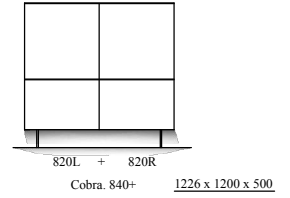

programma "Cobra" (2021.03)
Samenstellingen
 (Compositions)

afmetingen in mm BxHxD
 (...) = ook 44cm diepte NIEUW !!
 hoogte (H) is inclusief standaard stelvoetjes
 of "+" onderstel

Elementen

programma "Cobra" (2021.01)

www.coesel.nl

kastdiepte 50 & 44cm
 leverbaar met:
 - stelschroefjes
 - hanguitvoering
 - plint (nieuw!)
 - onderstel "+"

afmetingen in mm BxHxD (...)= ook 44cm diepte NIEUW !!
 hoogte (H) is inclusief standaard stelvoetjes (= 30mm bouwhoogte)

element nr. 193
 diepte / depth
 44cm! >>

Bladen: standaard: 4mm glas (= glanzend)
 standaard: 4mm glas satine (= mat)
 optioneel: **MDF 10mm**
 optioneel: Noten finer 10mm (matlak) *

*) alleen voor kastdiepte 500mm