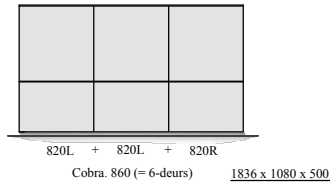

programma "Cobra" (2021.03)
Samenstellingen
 (Compositions)

afmetingen in mm BxHxD
 (...) = ook 44cm diepte NIEUW !!
 hoogte (H) is inclusief standaard stelvoetjes
 of "+" onderstel

Elementen

programma "Cobra" (2021.01)

www.coesel.nl

kastdiepte 50 & 44cm
 leverbaar met:
 - stelschroefjes
 - hanguitvoering
 - plint (nieuw!)
 - onderstel "+"

afmetingen in mm BxHxD (...)= ook 44cm diepte NIEUW !!
 hoogte (H) is inclusief standaard stelvoetjes (= 30mm bouwhoogte)

element nr. 193
 diepte / depth
 44cm! >>

Bladen: standaard: 4mm glas (= glanzend)
 standaard: 4mm glas satine (= mat)
 optioneel: **MDF 10mm**
 optioneel: Noten finer 10mm (matlak) *

*) alleen voor kastdiepte 500mm