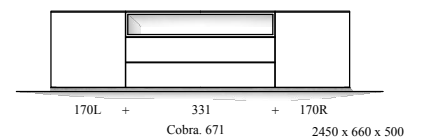

programma "Cobra" (2021.03)
Samenstellingen
 (Compositions)

afmetingen in mm BxHxD
 (...) = ook 44cm diepte NIEUW !!
 hoogte (H) is inclusief standaard stelvoetjes
 of "+" onderstel

Elementen

programma "Cobra" (2021.01)

www.coesel.nl

kastdiepte 50 & 44cm
 leverbaar met:
 - stelschroefjes
 - hanguitvoering
 - plint (nieuw!)
 - onderstel "+"

afmetingen in mm BxHxD (...)= ook 44cm diepte NIEUW !!
 hoogte (H) is inclusief standaard stelvoetjes (= 30mm bouwhoogte)

element nr. 193
 diepte / depth
 44cm! >>

Bladen: standaard: 4mm glas (= glanzend)
 standaard: 4mm glas satine (= mat)
 optioneel: **MDF 10mm**
 optioneel: Noten finer 10mm (matlak) *

*) alleen voor kastdiepte 500mm