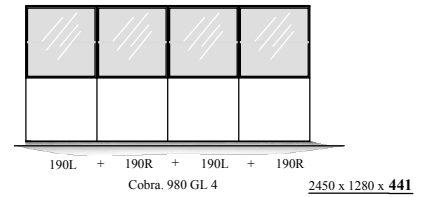

programma "Cobra" (2021.03)
Samenstellingen
 (Compositions)

afmetingen in mm BxHxD
 (...) = ook 44cm diepte NIEUW !!
 hoogte (H) is inclusief standaard stelvoetjes
 of "+" onderstel

Elementen

programma "Cobra" (2021.01)

www.coesel.nl

kastdiepte 50 & 44cm
 leverbaar met:
 - stelschroefjes
 - hanguitvoering
 - plint (nieuw!)
 - onderstel "+"

afmetingen in mm BxHxD (...)= ook 44cm diepte NIEUW !!
 hoogte (H) is inclusief standaard stelvoetjes (= 30mm bouwhoogte)

element nr. 193
 diepte / depth
 44cm! >>

Bladen: standaard: 4mm glas (= glanzend)
 standaard: 4mm glas satine (= mat)
 optioneel: **MDF 10mm**
 optioneel: Noten finer 10mm (matlak) *

*) alleen voor kastdiepte 500mm