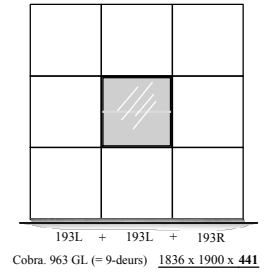

programma "Cobra" (2021.03)
Samenstellingen
 (Compositions)

afmetingen in mm BxHxD
 (...) = ook 44cm diepte NIEUW !!
 hoogte (H) is inclusief standaard stelvoetjes
 of "+" onderstel

Elementen

programma "Cobra" (2021.01)

www.coesel.nl

kastdiepte 50 & 44cm
 leverbaar met:
 - stelschroefjes
 - hanguitvoering
 - plint (nieuw!)
 - onderstel "+"

afmetingen in mm BxHxD (...)= ook 44cm diepte NIEUW !!
 hoogte (H) is inclusief standaard stelvoetjes (= 30mm bouwhoogte)

element nr. 193
 diepte / depth
 44cm! >>

Bladen: standaard: 4mm glas (= glanzend)
 standaard: 4mm glas satine (= mat)
 optioneel: **MDF 10mm**
 optioneel: Noten finer 10mm (matlak) *

*) alleen voor kastdiepte 500mm