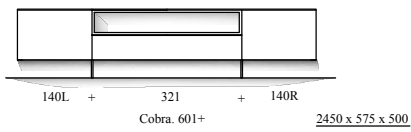

programma "Cobra" (2021.03)
Samenstellingen
 (Compositions)

afmetingen in mm BxHxD
 (...) = ook 44cm diepte NIEUW !!
 hoogte (H) is inclusief standaard stelvoetjes
 of "+" onderstel

Elementen

programma "Cobra" (2021.01)

www.coesel.nl

kastdiepte 50 & 44cm
 leverbaar met:
 - stelschroefjes
 - hanguitvoering
 - plint (nieuw!)
 - onderstel "+"

afmetingen in mm BxHxD (...)= ook 44cm diepte NIEUW !!
 hoogte (H) is inclusief standaard stelvoetjes (= 30mm bouwhoogte)

element nr. 193
 diepte / depth
 44cm! >>

Bladen: standaard: 4mm glas (= glanzend)
 standaard: 4mm glas satine (= mat)
 optioneel: **MDF 10mm**
 optioneel: Noten finer 10mm (matlak) *

*) alleen voor kastdiepte 500mm