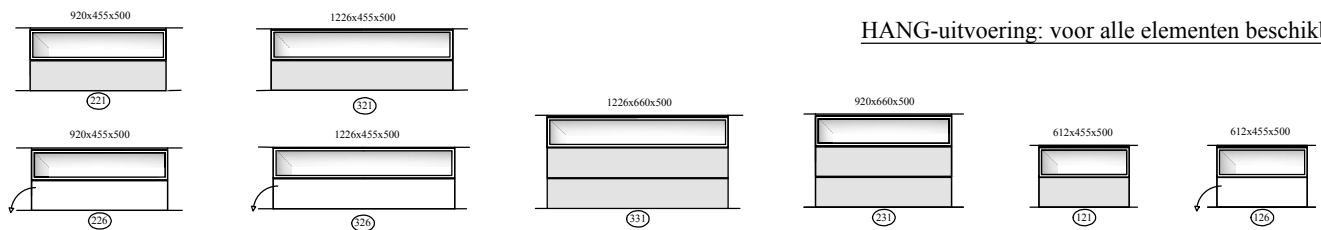

"open-vak" -elementen (alleen als tussen-elementen !!!)