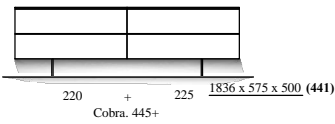

programma "Cobra" (2021.05)  
**Samenstellingen**  
 (Compositions)

afmetingen in mm BxHxD  
 (...) = ook 44cm diepte NIEUW !!  
 hoogte (H) is inclusief standaard stelvoetjes  
 of "+" onderstel

# Elementen

programma "Cobra" (2021.01)

www.coesel.nl

kastdiepte 50 & 44cm  
 leverbaar met:  
 - stelschroefjes  
 - hanguitvoering  
 - plint (nieuw!)  
 - onderstel "+"

afmetingen in mm BxHxD (...)= ook 44cm diepte NIEUW !!  
 hoogte (H) is inclusief standaard stelvoetjes (= 30mm bouwhoogte)

element nr. 193  
 diepte / depth  
 44cm! >>

**Bladen:** standaard: 4mm glas (= glanzend)  
 standaard: 4mm glas satine (= mat)  
 optioneel: **MDF 10mm**  
 optioneel: Noten finer 10mm (matlak) \*

\* ) alleen voor kastdiepte 500mm