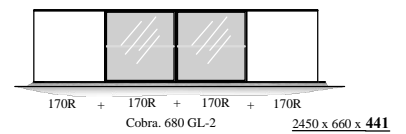

programma "Cobra" (2021.05)  
**Samenstellingen**  
 (Compositions)

afmetingen in mm BxHxD  
 (...) = ook 44cm diepte NIEUW !!  
 hoogte (H) is inclusief standaard stelvoetjes  
 of "+" onderstel

# Elementen

programma "Cobra" (2021.01)

www.coesel.nl

kastdiepte 50 & 44cm  
 leverbaar met:  
 - stelschroefjes  
 - hanguitvoering  
 - plint (nieuw!)  
 - onderstel "+"

afmetingen in mm BxHxD (...)= ook 44cm diepte NIEUW !!  
 hoogte (H) is inclusief standaard stelvoetjes (= 30mm bouwhoogte)

element nr. 193  
 diepte / depth  
 44cm! >>

**Bladen:** standaard: 4mm glas (= glanzend)  
 standaard: 4mm glas satine (= mat)  
 optioneel: **MDF 10mm**  
 optioneel: Noten finer 10mm (matlak) \*

\* ) alleen voor kastdiepte 500mm