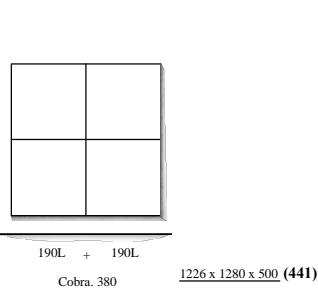

programma "Cobra" (2021.05)  
**Samenstellingen**  
 (Compositions)

afmetingen in mm BxHxD  
 (...) = ook 44cm diepte NIEUW !!  
 hoogte (H) is inclusief standaard stelvoetjes  
 of "+" onderstel

# Elementen

programma "Cobra" (2021.01)

www.coesel.nl

kastdiepte 50 & 44cm  
 leverbaar met:  
 - stelschroefjes  
 - hanguitvoering  
 - plint (nieuw!)  
 - onderstel "+"

afmetingen in mm BxHxD (...)= ook 44cm diepte NIEUW !!  
 hoogte (H) is inclusief standaard stelvoetjes (= 30mm bouwhoogte)