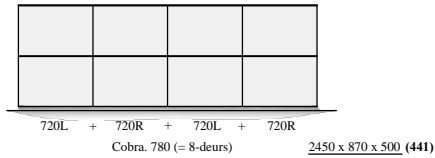

programma "Cobra" (2021.05)  
**Samenstellingen**  
 (Compositions)

afmetingen in mm BxHxD  
 (...) = ook 44cm diepte NIEUW !!  
 hoogte (H) is inclusief standaard stelvoetjes  
 of "+" onderstel

# Elementen

programma "Cobra" (2021.01)

www.coesel.nl

kastdiepte 50 & 44cm  
 leverbaar met:  
 - stelschroefjes  
 - hanguitvoering  
 - plint (nieuw!)  
 - onderstel "+"

afmetingen in mm BxHxD (...)= ook 44cm diepte NIEUW !!  
 hoogte (H) is inclusief standaard stelvoetjes (= 30mm bouwhoogte)

element nr. 193  
 diepte / depth  
 44cm! >>

**Bladen:** standaard: 4mm glas (= glanzend)  
 standaard: 4mm glas satine (= mat)  
 optioneel: **MDF 10mm**  
 optioneel: Noten finer 10mm (matlak) \*

\* ) alleen voor kastdiepte 500mm