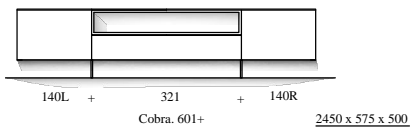

programma "Cobra" (2021.05)  
**Samenstellingen**  
 (Compositions)

afmetingen in mm BxHxD  
 (...) = ook 44cm diepte NIEUW !!  
 hoogte (H) is inclusief standaard stelvoetjes  
 of "+" onderstel

# Elementen

programma "Cobra" (2021.01)

www.coesel.nl

kastdiepte 50 & 44cm  
 leverbaar met:  
 - stelschroefjes  
 - hanguitvoering  
 - plint (nieuw!)  
 - onderstel "+"

afmetingen in mm BxHxD (...)= ook 44cm diepte NIEUW !!  
 hoogte (H) is inclusief standaard stelvoetjes (= 30mm bouwhoogte)

element nr. 193  
 diepte / depth  
 44cm! >>

**Bladen:** standaard: 4mm glas (= glanzend)  
 standaard: 4mm glas satine (= mat)  
 optioneel: **MDF 10mm**  
 optioneel: Noten finer 10mm (matlak) \*

\* ) alleen voor kastdiepte 500mm