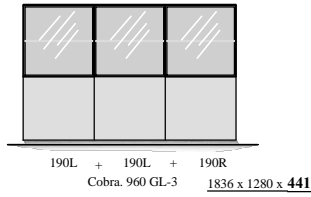

programma "Cobra" (2021.05)  
**Samenstellingen**  
 (Compositions)

afmetingen in mm BxHxD  
 (...) = ook 44cm diepte NIEUW !!  
 hoogte (H) is inclusief standaard stelvoetjes  
 of "+" onderstel

# Elementen

programma "Cobra" (2021.01)

www.coesel.nl

kastdiepte 50 & 44cm  
 leverbaar met:  
 - stelschroefjes  
 - hanguitvoering  
 - plint (nieuw!)  
 - onderstel "+"

afmetingen in mm BxHxD (...)= ook 44cm diepte NIEUW !!  
 hoogte (H) is inclusief standaard stelvoetjes (= 30mm bouwhoogte)

element nr. 193  
 diepte / depth  
 44cm! >>

**Bladen:** standaard: 4mm glas (= glanzend)  
 standaard: 4mm glas satine (= mat)  
 optioneel: **MDF 10mm**  
 optioneel: Noten finer 10mm (matlak) \*

\* ) alleen voor kastdiepte 500mm