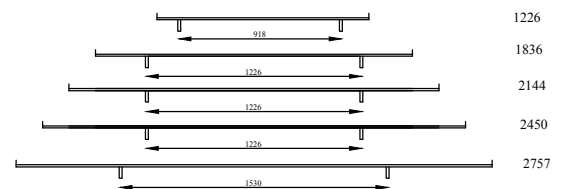

Onderstellen (voor kastdiepte 500mm & 441mm (NIEUW !!))

= optioneel "+" onderstel (155mm bouwhoogte)