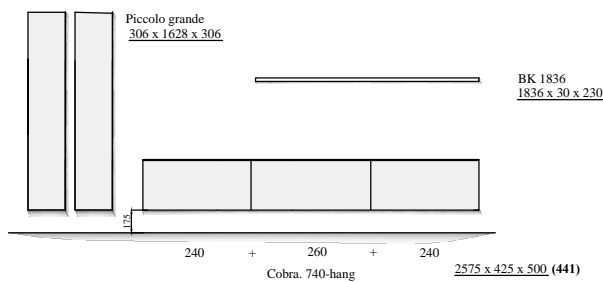

programma "Cobra" (2021.05)  
**Samenstellingen**  
 (Compositions)

afmetingen in mm BxHxD  
 (...) = ook 44cm diepte NIEUW !!  
 hoogte (H) is inclusief standaard stelvoetjes  
 of "+" onderstel

# Elementen

programma "Cobra" (2021.01)

www.coesel.nl

kastdiepte 50 & 44cm  
 leverbaar met:  
 - stelschroefjes  
 - hanguitvoering  
 - plint (nieuw!)  
 - onderstel "+"

afmetingen in mm BxHxD (...)= ook 44cm diepte NIEUW !!  
 hoogte (H) is inclusief standaard stelvoetjes (= 30mm bouwhoogte)

element nr. 193  
 diepte / depth  
 44cm! >>

**Bladen:** standaard: 4mm glas (= glanzend)  
 standaard: 4mm glas satine (= mat)  
 optioneel: **MDF 10mm**  
 optioneel: Noten finer 10mm (matlak) \*

\* ) alleen voor kastdiepte 500mm