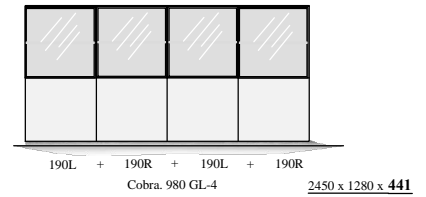

programma "Cobra" (2021.05)  
**Samenstellingen**  
 (Compositions)

afmetingen in mm BxHxD  
 (...) = ook 44cm diepte NIEUW !!  
 hoogte (H) is inclusief standaard stelvoetjes  
 of "+" onderstel

# Elementen

programma "Cobra" (2021.01)

www.coesel.nl

kastdiepte 50 & 44cm  
 leverbaar met:  
 - stelschroefjes  
 - hanguitvoering  
 - plint (nieuw!)  
 - onderstel "+"

afmetingen in mm BxHxD (...)= ook 44cm diepte NIEUW !!  
 hoogte (H) is inclusief standaard stelvoetjes (= 30mm bouwhoogte)

element nr. 193  
 diepte / depth  
 44cm! >>

**Bladen:** standaard: 4mm glas (= glanzend)  
 standaard: 4mm glas satine (= mat)  
 optioneel: **MDF 10mm**  
 optioneel: Noten finer 10mm (matlak) \*

\* ) alleen voor kastdiepte 500mm