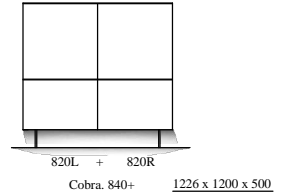

programma "Cobra" (2021.05)  
**Samenstellingen**  
 (Compositions)

afmetingen in mm BxHxD  
 (...) = ook 44cm diepte NIEUW !!  
 hoogte (H) is inclusief standaard stelvoetjes  
 of "+" onderstel

# Elementen

programma "Cobra" (2021.01)

www.coesel.nl

kastdiepte 50 & 44cm  
 leverbaar met:  
 - stelschroefjes  
 - hanguitvoering  
 - plint (nieuw!)  
 - onderstel "+"

afmetingen in mm BxHxD (...)= ook 44cm diepte NIEUW !!  
 hoogte (H) is inclusief standaard stelvoetjes (= 30mm bouwhoogte)

element nr. 193  
 diepte / depth  
 44cm! >>

**Bladen:** standaard: 4mm glas (= glanzend)  
 standaard: 4mm glas satine (= mat)  
 optioneel: **MDF 10mm**  
 optioneel: Noten finer 10mm (matlak) \*

\* ) alleen voor kastdiepte 500mm