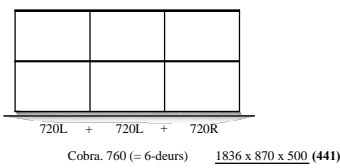

programma "Cobra" (2021.05)  
**Samenstellingen**  
 (Compositions)

afmetingen in mm BxHxD  
 (...) = ook 44cm diepte NIEUW !!  
 hoogte (H) is inclusief standaard stelvoetjes  
 of "+" onderstel

# Elementen

programma "Cobra" (2021.01)

www.coesel.nl

kastdiepte 50 & 44cm  
 leverbaar met:  
 - stelschroefjes  
 - hanguitvoering  
 - plint (nieuw!)  
 - onderstel "+"

afmetingen in mm BxHxD (...)= ook 44cm diepte NIEUW !!  
 hoogte (H) is inclusief standaard stelvoetjes (= 30mm bouwhoogte)

element nr. 193  
 diepte / depth  
 44cm! >>

**Bladen:** standaard: 4mm glas (= glanzend)  
 standaard: 4mm glas satine (= mat)  
 optioneel: **MDF 10mm**  
 optioneel: Noten finer 10mm (matlak) \*

\* ) alleen voor kastdiepte 500mm