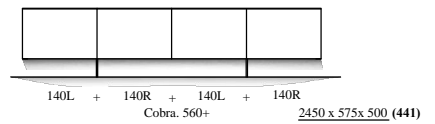

programma "Cobra" (2021.05)  
**Samenstellingen**  
 (Compositions)

afmetingen in mm BxHxD  
 (...) = ook 44cm diepte NIEUW !!  
 hoogte (H) is inclusief standaard stelvoetjes  
 of "+" onderstel

# Elementen

programma "Cobra" (2021.01)

www.coesel.nl

kastdiepte 50 & 44cm  
 leverbaar met:  
 - stelschroefjes  
 - hanguitvoering  
 - plint (nieuw!)  
 - onderstel "+"

afmetingen in mm BxHxD (...)= ook 44cm diepte NIEUW !!  
 hoogte (H) is inclusief standaard stelvoetjes (= 30mm bouwhoogte)

element nr. 193  
 diepte / depth  
 44cm! >>

**Bladen:** standaard: 4mm glas (= glanzend)  
 standaard: 4mm glas satine (= mat)  
 optioneel: **MDF 10mm**  
 optioneel: Noten finer 10mm (matlak) \*

\* ) alleen voor kastdiepte 500mm