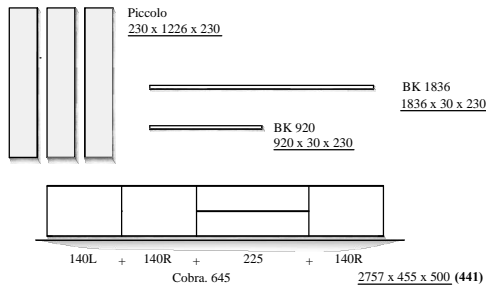

programma "Cobra" (2021.05)  
**Samenstellingen**  
 (Compositions)

afmetingen in mm BxHxD  
 (...) = ook 44cm diepte NIEUW !!  
 hoogte (H) is inclusief standaard stelvoetjes  
 of "+" onderstel

# Elementen

programma "Cobra" (2021.01)

www.coesel.nl

kastdiepte 50 & 44cm  
 leverbaar met:  
 - stelschroefjes  
 - hanguitvoering  
 - plint (nieuw!)  
 - onderstel "+"

afmetingen in mm BxHxD (...)= ook 44cm diepte NIEUW !!  
 hoogte (H) is inclusief standaard stelvoetjes (= 30mm bouwhoogte)

element nr. 193  
 diepte / depth  
 44cm! >>

**Bladen:** standaard: 4mm glas (= glanzend)  
 standaard: 4mm glas satine (= mat)  
 optioneel: **MDF 10mm**  
 optioneel: Noten finer 10mm (matlak) \*

\* ) alleen voor kastdiepte 500mm