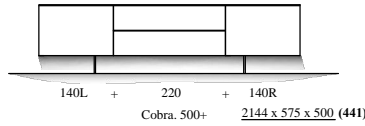

programma "Cobra" (2021.05)  
**Samenstellingen**  
 (Compositions)

afmetingen in mm BxHxD  
 (...) = ook 44cm diepte NIEUW !!  
 hoogte (H) is inclusief standaard stelvoetjes  
 of "+" onderstel

# Elementen

programma "Cobra" (2021.01)

www.coesel.nl

kastdiepte 50 & 44cm  
 leverbaar met:  
 - stelschroefjes  
 - hanguitvoering  
 - plint (nieuw!)  
 - onderstel "+"

afmetingen in mm BxHxD (...)= ook 44cm diepte NIEUW !!  
 hoogte (H) is inclusief standaard stelvoetjes (= 30mm bouwhoogte)

element nr. 193  
 diepte / depth  
 44cm! >>

**Bladen:** standaard: 4mm glas (= glanzend)  
 standaard: 4mm glas satine (= mat)  
 optioneel: **MDF 10mm**  
 optioneel: Noten finer 10mm (matlak) \*

\* ) alleen voor kastdiepte 500mm