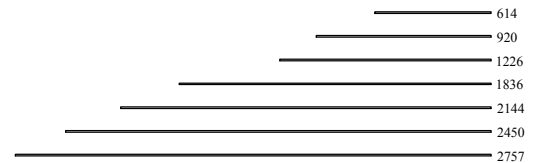

programma "Cobra" (2021.05)  
**Samenstellingen**  
 (Compositions)

afmetingen in mm BxHxD  
 (...) = ook 44cm diepte NIEUW !!  
 hoogte (H) is inclusief standaard stelvoetjes  
 of "+" onderstel

# Elementen

programma "Cobra" (2021.01)

www.coesel.nl

kastdiepte 50 & 44cm  
 leverbaar met:  
 - stelschroefjes  
 - hanguitvoering  
 - plint (nieuw!)  
 - onderstel "+"

afmetingen in mm BxHxD (...)= ook 44cm diepte NIEUW !!  
 hoogte (H) is inclusief standaard stelvoetjes (= 30mm bouwhoogte)

element nr. 193  
 diepte / depth  
 44cm! >>

**Bladen:** standaard: 4mm glas (= glanzend)  
 standaard: 4mm glas satine (= mat)  
 optioneel: **MDF 10mm**  
 optioneel: Noten finer 10mm (matlak) \*

\* ) alleen voor kastdiepte 500mm