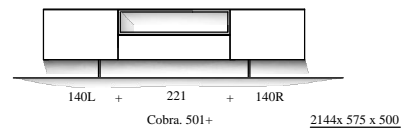

programma "Cobra" (2021.05)  
**Samenstellingen**  
 (Compositions)

afmetingen in mm BxHxD  
 (...) = ook 44cm diepte NIEUW !!  
 hoogte (H) is inclusief standaard stelvoetjes  
 of "+" onderstel

# Elementen

programma "Cobra" (2021.01)

www.coesel.nl

kastdiepte 50 & 44cm  
 leverbaar met:  
 - stelschroefjes  
 - hanguitvoering  
 - plint (nieuw!)  
 - onderstel "+"

afmetingen in mm BxHxD (...)= ook 44cm diepte NIEUW !!  
 hoogte (H) is inclusief standaard stelvoetjes (= 30mm bouwhoogte)

element nr. 193  
 diepte / depth  
 44cm! >>

**Bladen:** standaard: 4mm glas (= glanzend)  
 standaard: 4mm glas satine (= mat)  
 optioneel: **MDF 10mm**  
 optioneel: Noten finer 10mm (matlak) \*

\* ) alleen voor kastdiepte 500mm