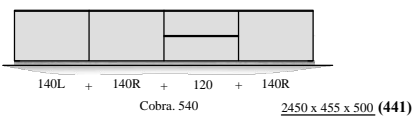

programma "Cobra" (2021.05)  
**Samenstellingen**  
 (Compositions)

afmetingen in mm BxHxD  
 (...) = ook 44cm diepte NIEUW !!  
 hoogte (H) is inclusief standaard stelvoetjes  
 of "+" onderstel

# Elementen

programma "Cobra" (2021.01)

www.coesel.nl

kastdiepte 50 & 44cm  
 leverbaar met:  
 - stelschroefjes  
 - hanguitvoering  
 - plint (nieuw!)  
 - onderstel "+"

afmetingen in mm BxHxD (...)= ook 44cm diepte NIEUW !!  
 hoogte (H) is inclusief standaard stelvoetjes (= 30mm bouwhoogte)

element nr. 193  
 diepte / depth  
 44cm! >>

**Bladen:** standaard: 4mm glas (= glanzend)  
 standaard: 4mm glas satine (= mat)  
 optioneel: **MDF 10mm**  
 optioneel: Noten finer 10mm (matlak) \*

\* ) alleen voor kastdiepte 500mm