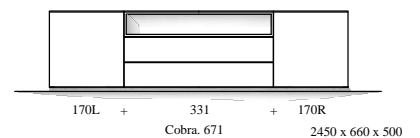

programma "Cobra" (2021.05)  
**Samenstellingen**  
 (Compositions)

afmetingen in mm BxHxD  
 (...) = ook 44cm diepte NIEUW !!  
 hoogte (H) is inclusief standaard stelvoetjes  
 of "+" onderstel

# Elementen

programma "Cobra" (2021.01)

www.coesel.nl

kastdiepte 50 & 44cm  
 leverbaar met:  
 - stelschroefjes  
 - hanguitvoering  
 - plint (nieuw!)  
 - onderstel "+"

afmetingen in mm BxHxD (...)= ook 44cm diepte NIEUW !!  
 hoogte (H) is inclusief standaard stelvoetjes (= 30mm bouwhoogte)

element nr. 193  
 diepte / depth  
 44cm! >>

**Bladen:** standaard: 4mm glas (= glanzend)  
 standaard: 4mm glas satine (= mat)  
 optioneel: **MDF 10mm**  
 optioneel: Noten finer 10mm (matlak) \*

\* ) alleen voor kastdiepte 500mm