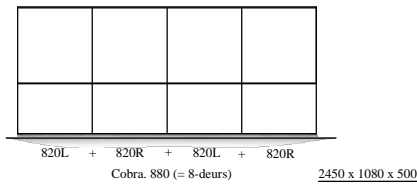

programma "Cobra" (2021.05)  
**Samenstellingen**  
 (Compositions)

afmetingen in mm BxHxD  
 (...) = ook 44cm diepte NIEUW !!  
 hoogte (H) is inclusief standaard stelvoetjes  
 of "+" onderstel

# Elementen

programma "Cobra" (2021.01)

www.coesel.nl

kastdiepte 50 & 44cm  
 leverbaar met:  
 - stelschroefjes  
 - hanguitvoering  
 - plint (nieuw!)  
 - onderstel "+"

afmetingen in mm BxHxD (...)= ook 44cm diepte NIEUW !!  
 hoogte (H) is inclusief standaard stelvoetjes (= 30mm bouwhoogte)

element nr. 193  
 diepte / depth  
 44cm! >>

**Bladen:** standaard: 4mm glas (= glanzend)  
 standaard: 4mm glas satine (= mat)  
 optioneel: **MDF 10mm**  
 optioneel: Noten finer 10mm (matlak) \*

\* ) alleen voor kastdiepte 500mm