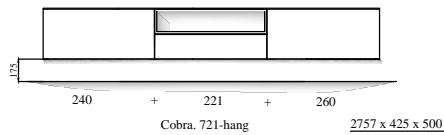

programma "Cobra" (2021.05)  
**Samenstellingen**  
 (Compositions)

afmetingen in mm BxHxD  
 (...) = ook 44cm diepte NIEUW !!  
 hoogte (H) is inclusief standaard stelvoetjes  
 of "+" onderstel

# Elementen

programma "Cobra" (2021.01)

www.coesel.nl

kastdiepte 50 & 44cm  
 leverbaar met:  
 - stelschroefjes  
 - hanguitvoering  
 - plint (nieuw!)  
 - onderstel "+"

afmetingen in mm BxHxD (...)= ook 44cm diepte NIEUW !!  
 hoogte (H) is inclusief standaard stelvoetjes (= 30mm bouwhoogte)

element nr. 193  
 diepte / depth  
 44cm! >>

**Bladen:** standaard: 4mm glas (= glanzend)  
 standaard: 4mm glas satine (= mat)  
 optioneel: **MDF 10mm**  
 optioneel: Noten finer 10mm (matlak) \*

\* ) alleen voor kastdiepte 500mm