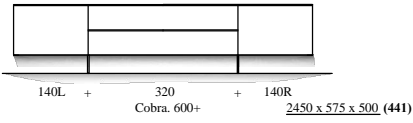

programma "Cobra" (2021.05)  
**Samenstellingen**  
 (Compositions)

afmetingen in mm BxHxD  
 (...) = ook 44cm diepte NIEUW !!  
 hoogte (H) is inclusief standaard stelvoetjes  
 of "+" onderstel

# Elementen

programma "Cobra" (2021.01)

www.coesel.nl

kastdiepte 50 & 44cm  
 leverbaar met:  
 - stelschroefjes  
 - hanguitvoering  
 - plint (nieuw!)  
 - onderstel "+"

afmetingen in mm BxHxD (...)= ook 44cm diepte NIEUW !!  
 hoogte (H) is inclusief standaard stelvoetjes (= 30mm bouwhoogte)

element nr. 193  
 diepte / depth  
 44cm! >>

**Bladen:** standaard: 4mm glas (= glanzend)  
 standaard: 4mm glas satine (= mat)  
 optioneel: **MDF 10mm**  
 optioneel: Noten finer 10mm (matlak) \*

\* ) alleen voor kastdiepte 500mm