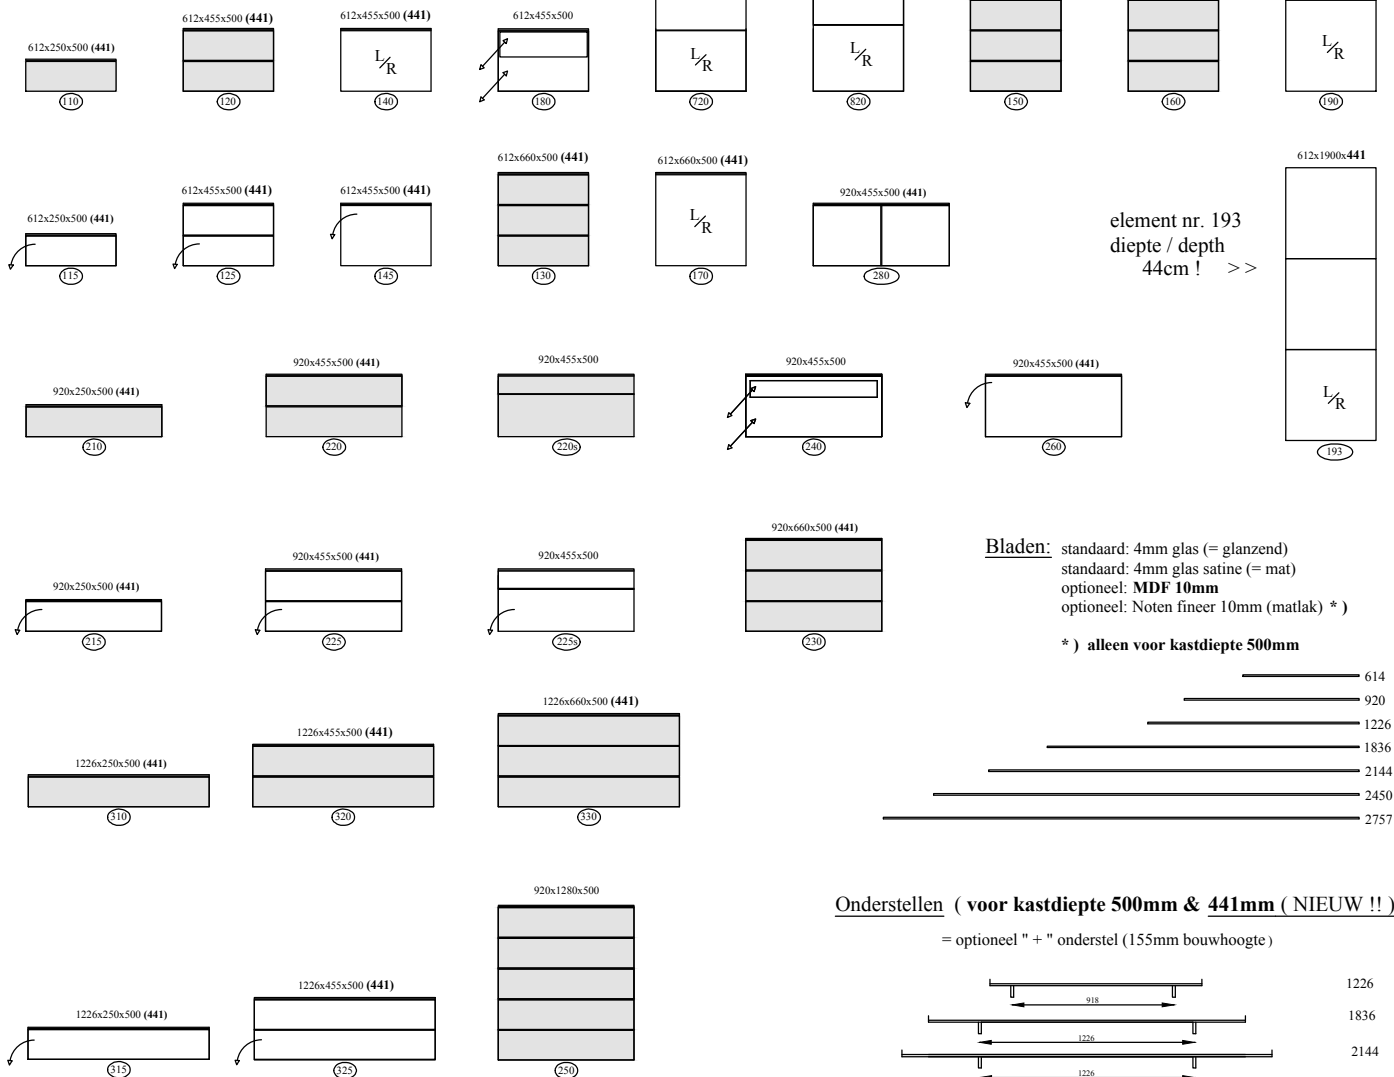

programma "Cobra" (2021.05)  
**Samenstellingen**  
 (Compositions)

afmetingen in mm BxHxD  
 (...) = ook 44cm diepte NIEUW !!  
 hoogte (H) is inclusief standaard stelvoetjes  
 of "+" onderstel

# Elementen

programma "Cobra" (2021.01)

www.coesel.nl

kastdiepte 50 & 44cm  
 leverbaar met:  
 - stelschroefjes  
 - hanguitvoering  
 - plint (nieuw!)  
 - onderstel "+"

afmetingen in mm BxHxD (...)= ook 44cm diepte NIEUW !!  
 hoogte (H) is inclusief standaard stelvoetjes (= 30mm bouwhoogte)

element nr. 193  
 diepte / depth  
 44cm! >>

**Bladen:** standaard: 4mm glas (= glanzend)  
 standaard: 4mm glas satine (= mat)  
 optioneel: **MDF 10mm**  
 optioneel: Noten finer 10mm (matlak) \*

\* ) alleen voor kastdiepte 500mm