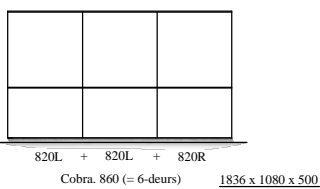

programma "Cobra" (2021.05)  
**Samenstellingen**  
 (Compositions)

afmetingen in mm BxHxD  
 (...) = ook 44cm diepte NIEUW !!  
 hoogte (H) is inclusief standaard stelvoetjes  
 of "+" onderstel

# Elementen

programma "Cobra" (2021.01)

www.coesel.nl

kastdiepte 50 & 44cm  
 leverbaar met:  
 - stelschroefjes  
 - hanguitvoering  
 - plint (nieuw!)  
 - onderstel "+"

afmetingen in mm BxHxD (...)= ook 44cm diepte NIEUW !!  
 hoogte (H) is inclusief standaard stelvoetjes (= 30mm bouwhoogte)

element nr. 193  
 diepte / depth  
 44cm! >>

**Bladen:** standaard: 4mm glas (= glanzend)  
 standaard: 4mm glas satine (= mat)  
 optioneel: **MDF 10mm**  
 optioneel: Noten finer 10mm (matlak) \*

\* ) alleen voor kastdiepte 500mm