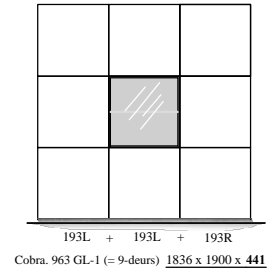

programma "Cobra" (2021.05)  
**Samenstellingen**  
 (Compositions)

afmetingen in mm BxHxD  
 (...) = ook 44cm diepte NIEUW !!  
 hoogte (H) is inclusief standaard stelvoetjes  
 of "+" onderstel

# Elementen

programma "Cobra" (2021.01)

www.coesel.nl

kastdiepte 50 & 44cm  
 leverbaar met:  
 - stelschroefjes  
 - hanguitvoering  
 - plint (nieuw!)  
 - onderstel "+"

afmetingen in mm BxHxD (...)= ook 44cm diepte NIEUW !!  
 hoogte (H) is inclusief standaard stelvoetjes (= 30mm bouwhoogte)