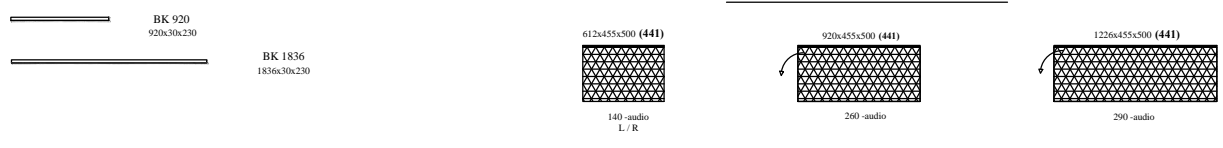

AUDIO - elementen