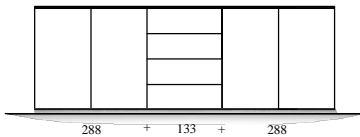

( 441 ) = ook op 44cm diepte / also depth 44cm

Kenmerk : grotere bergopslag en vitrines / Feature : larger storage space and display cases

Cobra. 680 GL2 (= 8-deurs)

**2450** x 660 x 441 (500)

Cobra. 1677

**2144** x 870 x 500 (441)

Cobra. 1243

**2450** x 870 x 500 (441)

Cobra. 709

**2450** x 870 x 500 (441)

Cobra. 709s

**2450** x 870 x 500 (441)

Cobra. 2299s