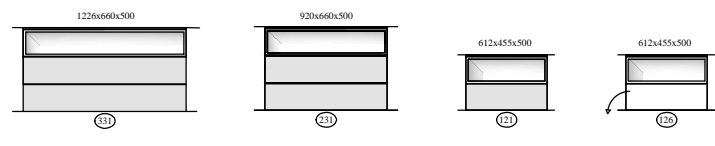

HANG-uitvoering: voor alle elementen beschikbaar