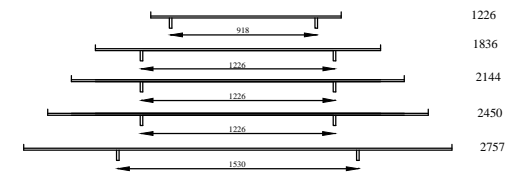

Onderstellen (voor kastdiepte 500mm & 441mm

= optioneel " + " onderstel (100 - 150mm bouwhoogte)