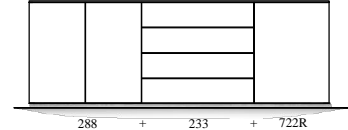

( 441 ) = ook op 44cm diepte / also depth 44cm

Kenmerk : grotere bergopslag en vitrines / Feature : larger storage space and display cases

Cobra. 680 GL2 (= 8-deurs)

**2450** x 660 x 441 (500)

Cobra. 1677

**2144** x 870 x 500 (441)

Cobra. 1243

**2450** x 870 x 500 (441)

Cobra. 709

**2450** x 870 x 500 (441)

Cobra. 709s

**2450** x 870 x 500 (441)

Cobra. 2299s