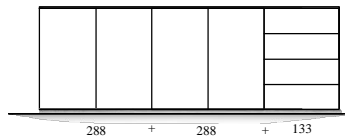

( 441 ) = ook op 44cm diepte / also depth 44cm

Kenmerk : grotere bergopslag en vitrines / Feature : larger storage space and display cases

Cobra. 680 GL2 (= 8-deurs)

**2450** x 660 x 441 (500)

Cobra. 1677

**2144** x 870 x 500 (441)

Cobra. 1243

**2450** x 870 x 500 (441)

Cobra. 709

**2450** x 870 x 500 (441)

Cobra. 709s

**2450** x 870 x 500 (441)

Cobra. 2299s

**2450** x 870 x 500 (441)

Cobra. 2299

**2450** x 870 x 500 (441)

Cobra. 809

**2757** x 870 x 500 (441)

Cobra. 2399

**2757** x 870 x 500 (441)

Cobra. 380 GL2 hang