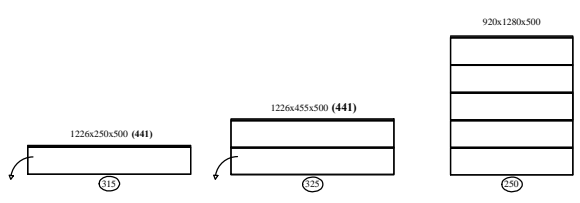

# Elementen

programma "Cobra" (2023.02)

www.coeselnl

kastdiepte 50 & 44cm  
 leverbaar met:  
 - stelvoetjes (adjustable feet)  
 - hanguitvoering ( wall-hanging)  
 - plint ( plinth )  
 - onderstel "+ 100 & 150mm ( frame )

afmetingen in mm BxHxD (... = ook 44cm diepte  
 hoogte (H) is inclusief standaard stelvoetjes (= 30mm bouwhoogte)

element nr. 193  
 diepte / depth  
 44cm ! >>

**Bladen:** standaard: 4mm glas glanzend - GLOSSY  
 standaard: 4mm glas satine - FROSTED  
 optioneel: **MDF 10mm**  
 optioneel: " LAK-glas " ( afgelakt bovenzijde )  
 ( lacquered upside )