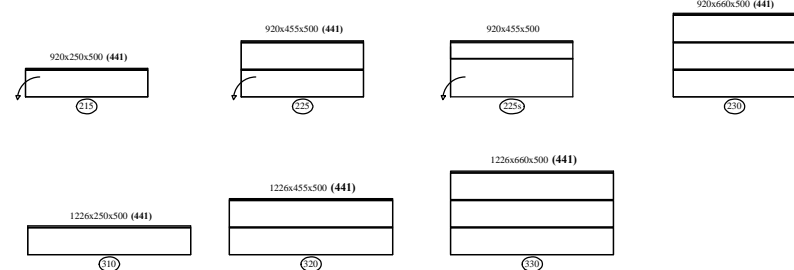

# Elementen

programma "Cobra" (2023.02)

www.coeselnl

kastdiepte 50 & 44cm  
 leverbaar met:  
 - stelvoetjes (adjustable feet)  
 - hanguitvoering ( wall-hanging)  
 - plint ( plinth )  
 - onderstel "+ 100 & 150mm ( frame )

afmetingen in mm BxHxD (... = ook 44cm diepte  
 hoogte (H) is inclusief standaard stelvoetjes (= 30mm bouwhoogte)

element nr. 193  
 diepte / depth  
 44cm ! >>

**Bladen:** standaard: 4mm glas glanzend - GLOSSY  
 standaard: 4mm glas satine - FROSTED  
 optioneel: **MDF 10mm**  
 optioneel: " LAK-glas " ( afgelakt bovenzijde )  
 ( lacquered upside )