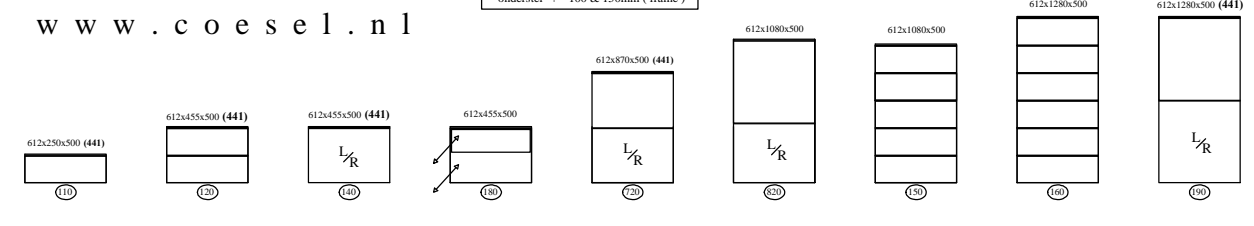

( 441 ) = ook op 44cm diepte / also depth 44cm

Kenmerk : grotere bergopslag en vitrines / Feature : larger storage space and display cases

Cobra. 680 GL2 (= 8-deurs)

**2450** x 660 x 441 (500)

Cobra. 1677

**1836** x 1900 x 441

Cobra. 983 GL2

**2450** x 1900 x 441

afmetingen in mm BxHxD (... = ook 44cm diepte  
 hoogte (H) is inclusief standaard stelvoetjes (= 30mm bouwhoogte)

element nr. 193  
 diepte / depth  
 44cm ! >>

**Bladen:** standaard: 4mm glas glanzend - GLOSSY  
 standaard: 4mm glas satine - FROSTED  
 optioneel: **MDF 10mm**  
 optioneel: " LAK-glas " ( afgelakt bovenzijde )  
 ( lacquered upside )