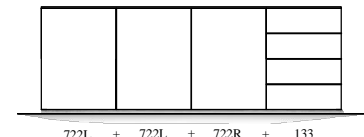

( 441 ) = ook op 44cm diepte / also depth 44cm

Kenmerk : grotere bergopslag en vitrines / Feature : larger storage space and display cases

Cobra. 680 GL2 (= 8-deurs)

**2450** x 660 x 441 (500)

Cobra. 1677

**2144** x 870 x 500 (441)

Cobra. 1243

**2450** x 870 x 500 (441)

Cobra. 709

**2450** x 870 x 500 (441)

Cobra. 709s

**2450** x 870 x 500 (441)

Cobra. 2299s

**2450** x 870 x 500 (441)

Cobra. 2299

**2450** x 870 x 500 (441)

Cobra. 809

**2757** x 870 x 500 (441)

Cobra. 2399

**2757** x 870 x 500 (441)

Cobra. 380 GL2 hang