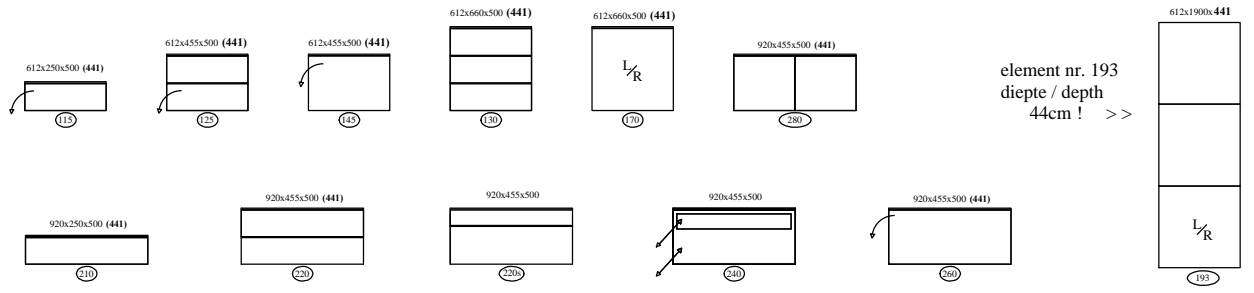

**1836** x 1900 x 441

Cobra. 983 GL2

**2450** x 1900 x 441

afmetingen in mm BxHxD (... = ook 44cm diepte  
 hoogte (H) is inclusief standaard stelvoetjes (= 30mm bouwhoogte)

element nr. 193  
 diepte / depth  
 44cm ! >>

**Bladen:** standaard: 4mm glas glanzend - GLOSSY  
 standaard: 4mm glas satine - FROSTED  
 optioneel: **MDF 10mm**  
 optioneel: " LAK-glas " ( afgelakt bovenzijde )  
 ( lacquered upside )