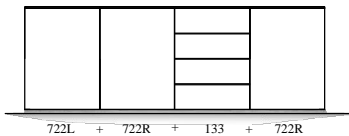

( 441 ) = ook op 44cm diepte / also depth 44cm

Kenmerk : grotere bergopslag en vitrines / Feature : larger storage space and display cases

Cobra. 680 GL2 (= 8-deurs)

**2450** x 660 x 441 (500)

Cobra. 1677

**2144** x 870 x 500 (441)

Cobra. 1243

**2450** x 870 x 500 (441)

Cobra. 709

**2450** x 870 x 500 (441)

Cobra. 709s

**2450** x 870 x 500 (441)

Cobra. 2299s

**2450** x 870 x 500 (441)

Cobra. 2299

**2450** x 870 x 500 (441)

Cobra. 809

**2757** x 870 x 500 (441)

Cobra. 2399

**2757** x 870 x 500 (441)

Cobra. 380 GL2 hang