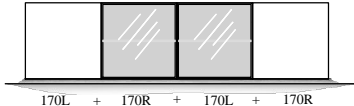

# " Cobra - SELECT " - 2023

Samenstellingen (2023.02)

afmetingen incl. onderstel of plint ( BxHxD in mm )

Alle uitvoeringen leverbaar:

- stelvoetjes ( adjustable feet )
- hanguitvoering ( wall-hanging )
- plint ( plinth )
- onderstel " + " ( 100mm & 150mm ) ( frame )

( 441 ) = ook op 44cm diepte / also depth 44cm

Kenmerk : grotere bergopslag en vitrines / Feature : larger storage space and display cases

Cobra. 680 GL2 (= 8-deurs)

**2450** x 660 x 441 (500)

Cobra. 1677