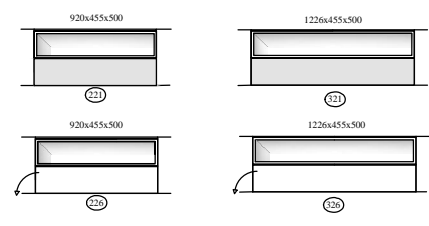

"open-vak" -elementen (alleen als tussen-elementen !!!)