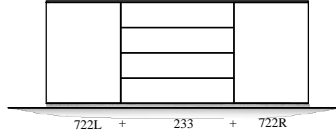

# " Cobra - SELECT " - 2023

Samenstellingen (2023.02)

afmetingen incl. onderstel of plint ( BxHxD in mm )

Alle uitvoeringen leverbaar:

- stelvoetjes ( adjustable feet )
- hanguitvoering ( wall-hanging )
- plint ( plinth )
- onderstel " + " ( 100mm & 150mm ) ( frame )

( 441 ) = ook op 44cm diepte / also depth 44cm

Kenmerk : grotere bergopslag en vitrines / Feature : larger storage space and display cases

Cobra. 680 GL2 (= 8-deurs)

**2450** x 660 x 441 (500)

Cobra. 1677

**2144** x 870 x 500 (441)

Cobra. 1243

**2450** x 870 x 500 (441)

Cobra. 709

**2450** x 870 x 500 (441)

Cobra. 709s

**2450** x 870 x 500 (441)

Cobra. 2299s