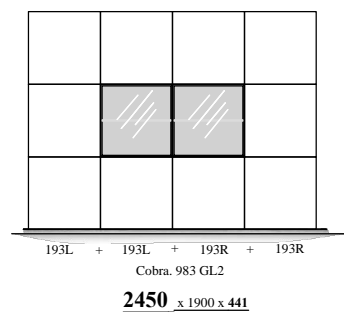

" Cobra - SELECT " - 2023

Samenstellingen (2023.03)

afmetingen incl. onderstel of plint (BxHxD in mm)

Alle uitvoeringen leverbaar:

- stelvoetjes (adjustable feet)
- hanguitvoering (wall-hanging)
- plint (plinth)
- onderstel " + " (100mm & 150mm) (frame)

(441) = ook op 44cm diepte / also depth 44cm

(500) = ook op 50cm diepte / also depth 50cm

Kenmerk : grotere bergopslag en vitrines / Feature : larger storage space and display cases

Elementen

programma "Cobra" (2023.03)

www.coeselnl

kastdiepte 50 & 44cm
 leverbaar met:
 - stelvoetjes (adjustable feet)
 - hanguitvoering (wall-hanging)
 - plint (plinth)
 - onderstel "+ " 100 & 150mm (frame)

afmetingen in mm BxHxD (...) = ook 44cm diepte
 hoogte (H) is inclusief standaard stelvoetjes (= 30mm bouwhoogte)