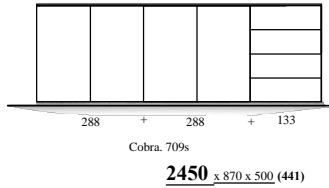

" Cobra - SELECT " - 2023

Samenstellingen (2023.03)

afmetingen incl. onderstel of plint (BxHxD in mm)

Alle uitvoeringen leverbaar:

- stelvoetjes (adjustable feet)
- hanguitvoering (wall-hanging)
- plint (plinth)
- onderstel " + " (100mm & 150mm) (frame)

(441) = ook op 44cm diepte / also depth 44cm

(500) = ook op 50cm diepte / also depth 50cm

Kenmerk : grotere bergopslag en vitrines / Feature : larger storage space and display cases

Elementen

programma "Cobra" (2023.03)

www.coeselnl

kastdiepte 50 & 44cm
 leverbaar met:
 - stelvoetjes (adjustable feet)
 - hanguitvoering (wall-hanging)
 - plint (plinth)
 - onderstel "+ " 100 & 150mm (frame)

afmetingen in mm BxHxD (...) = ook 44cm diepte
 hoogte (H) is inclusief standaard stelvoetjes (= 30mm bouwhoogte)