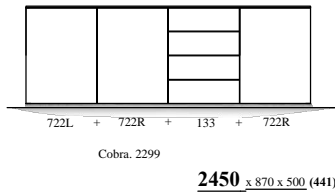

" Cobra - SELECT " - 2023

Samenstellingen (2023.03)

afmetingen incl. onderstel of plint (BxHxD in mm)

Alle uitvoeringen leverbaar:

- stelvoetjes (adjustable feet)
- hanguitvoering (wall-hanging)
- plint (plinth)
- onderstel " + " (100mm & 150mm) (frame)

(441) = ook op 44cm diepte / also depth 44cm

(500) = ook op 50cm diepte / also depth 50cm

Kenmerk : grotere bergopslag en vitrines / Feature : larger storage space and display cases

Elementen

programma "Cobra" (2023.03)

www.coeselnl

kastdiepte 50 & 44cm
 leverbaar met:
 - stelvoetjes (adjustable feet)
 - hanguitvoering (wall-hanging)
 - plint (plinth)
 - onderstel "+ " 100 & 150mm (frame)

afmetingen in mm BxHxD (...) = ook 44cm diepte
 hoogte (H) is inclusief standaard stelvoetjes (= 30mm bouwhoogte)