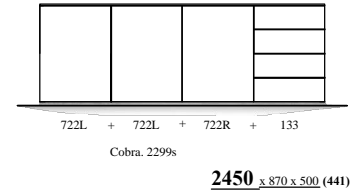

" Cobra - SELECT " - 2023

Samenstellingen (2023.03)

afmetingen incl. onderstel of plint (BxHxD in mm)

Alle uitvoeringen leverbaar:

- stelvoetjes (adjustable feet)
- hanguitvoering (wall-hanging)
- plint (plinth)
- onderstel " + " (100mm & 150mm) (frame)

(441) = ook op 44cm diepte / also depth 44cm

(500) = ook op 50cm diepte / also depth 50cm

Kenmerk : grotere bergopslag en vitrines / Feature : larger storage space and display cases

Elementen

programma "Cobra" (2023.03)

www.coeselnl

kastdiepte 50 & 44cm
 leverbaar met:
 - stelvoetjes (adjustable feet)
 - hanguitvoering (wall-hanging)
 - plint (plinth)
 - onderstel "+ " 100 & 150mm (frame)

afmetingen in mm BxHxD (...) = ook 44cm diepte
 hoogte (H) is inclusief standaard stelvoetjes (= 30mm bouwhoogte)