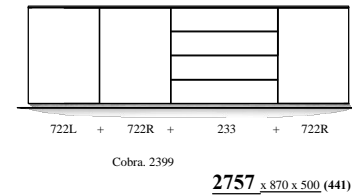

" Cobra - SELECT " - 2023

Samenstellingen (2023.03)

afmetingen incl. onderstel of plint (BxHxD in mm)

Alle uitvoeringen leverbaar:

- stelvoetjes (adjustable feet)
- hanguitvoering (wall-hanging)
- plint (plinth)
- onderstel " + " (100mm & 150mm) (frame)

(441) = ook op 44cm diepte / also depth 44cm

(500) = ook op 50cm diepte / also depth 50cm

Kenmerk : grotere bergopslag en vitrines / Feature : larger storage space and display cases

Elementen

programma "Cobra" (2023.03)

www.coeselnl

kastdiepte 50 & 44cm
 leverbaar met:
 - stelvoetjes (adjustable feet)
 - hanguitvoering (wall-hanging)
 - plint (plinth)
 - onderstel "+ " 100 & 150mm (frame)

afmetingen in mm BxHxD (...) = ook 44cm diepte
 hoogte (H) is inclusief standaard stelvoetjes (= 30mm bouwhoogte)