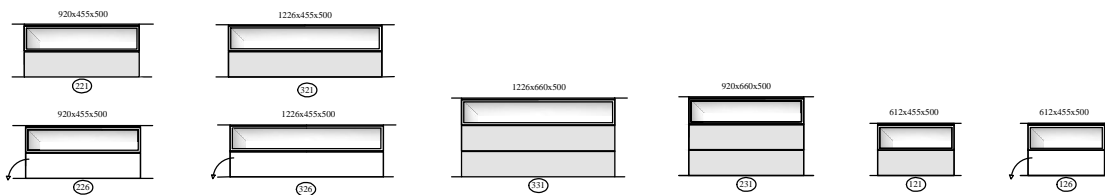

(441) = ook op 44cm diepte / also depth 44cm

(500) = ook op 50cm diepte / also depth 50cm

Kenmerk : grotere bergopslag en vitrines / Feature : larger storage space and display cases

Elementen

programma "Cobra" (2023.03)

www.coeselnl

kastdiepte 50 & 44cm
 leverbaar met:
 - stelvoetjes (adjustable feet)
 - hanguitvoering (wall-hanging)
 - plint (plinth)
 - onderstel "+ " 100 & 150mm (frame)

afmetingen in mm BxHxD (...) = ook 44cm diepte
 hoogte (H) is inclusief standaard stelvoetjes (= 30mm bouwhoogte)

Bladen: standaard: 4mm glas glanzend - GLOSSY
 standaard: 4mm glas satine - FROSTED
 optioneel: **MDF 10mm**
 optioneel: " LAK-glas " (afgelakt bovenzijde)
 (lacquered upside)

Onderstellen (voor kastdiepte 500mm & 441mm

= optioneel "+ " onderstel (100 - 150mm bouwhoogte)

"open-vak"-elementen (alleen als tussen-elementen !!!)

HANG-uitvoering: voor alle elementen beschikbaar

BK 1836
 1836x30x230

AUDIO - elementen

Cobra Select - elementen