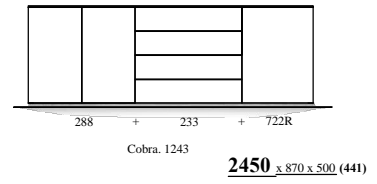

" Cobra - SELECT " - 2023

Samenstellingen (2023.03)

afmetingen incl. onderstel of plint (BxHxD in mm)

Alle uitvoeringen leverbaar:

- stelvoetjes (adjustable feet)
- hanguitvoering (wall-hanging)
- plint (plinth)
- onderstel " + " (100mm & 150mm) (frame)

(441) = ook op 44cm diepte / also depth 44cm

(500) = ook op 50cm diepte / also depth 50cm

Kenmerk : grotere bergopslag en vitrines / Feature : larger storage space and display cases

Elementen

programma "Cobra" (2023.03)

www.coeselnl

kastdiepte 50 & 44cm
 leverbaar met:
 - stelvoetjes (adjustable feet)
 - hanguitvoering (wall-hanging)
 - plint (plinth)
 - onderstel "+ " 100 & 150mm (frame)

afmetingen in mm BxHxD (...) = ook 44cm diepte
 hoogte (H) is inclusief standaard stelvoetjes (= 30mm bouwhoogte)