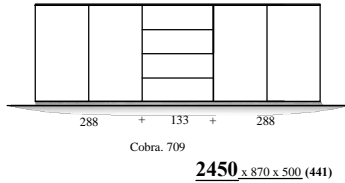

" Cobra - SELECT " - 2023

Samenstellingen (2023.03)

afmetingen incl. onderstel of plint (BxHxD in mm)

Alle uitvoeringen leverbaar:

- stelvoetjes (adjustable feet)
- hanguitvoering (wall-hanging)
- plint (plinth)
- onderstel " + " (100mm & 150mm) (frame)

(441) = ook op 44cm diepte / also depth 44cm

(500) = ook op 50cm diepte / also depth 50cm

Kenmerk : grotere bergopslag en vitrines / Feature : larger storage space and display cases

Elementen

programma "Cobra" (2023.03)

www.coeselnl

kastdiepte 50 & 44cm
 leverbaar met:
 - stelvoetjes (adjustable feet)
 - hanguitvoering (wall-hanging)
 - plint (plinth)
 - onderstel "+ " 100 & 150mm (frame)

afmetingen in mm BxHxD (...) = ook 44cm diepte
 hoogte (H) is inclusief standaard stelvoetjes (= 30mm bouwhoogte)