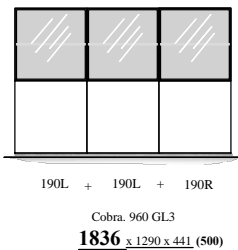

" Cobra - SELECT " - 2023

Samenstellingen (2023.03)

afmetingen incl. onderstel of plint (BxHxD in mm)

Alle uitvoeringen leverbaar:

- stelvoetjes (adjustable feet)
- hanguitvoering (wall-hanging)
- plint (plinth)
- onderstel " + " (100mm & 150mm) (frame)

(441) = ook op 44cm diepte / also depth 44cm

(500) = ook op 50cm diepte / also depth 50cm

Kenmerk : grotere bergopslag en vitrines / Feature : larger storage space and display cases

Elementen

programma "Cobra" (2023.03)

www.coeselnl

kastdiepte 50 & 44cm
 leverbaar met:
 - stelvoetjes (adjustable feet)
 - hanguitvoering (wall-hanging)
 - plint (plinth)
 - onderstel "+ " 100 & 150mm (frame)

afmetingen in mm BxHxD (...) = ook 44cm diepte
 hoogte (H) is inclusief standaard stelvoetjes (= 30mm bouwhoogte)

Bladen: standaard: 4mm glas glanzend - GLOSSY
 standaard: 4mm glas satine - FROSTED
 optioneel: **MDF 10mm**
 optioneel: " LAK-glas " (afgelakt bovenzijde)
 (lacquered upside)

Onderstellen (voor kastdiepte 500mm & 441mm