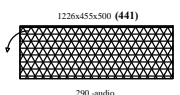

www.coeselnl

kastdiepte 50 & 44cm
 leverbaar met:
 - stelvoetjes (adjustable feet)
 - hanguitvoering (wall-hanging)
 - plint (plinth)
 - onderstel "+ " 100 & 150mm (frame)

afmetingen in mm BxHxD (...) = ook 44cm diepte
 hoogte (H) is inclusief standaard stelvoetjes (= 30mm bouwhoogte)

Bladen: standaard: 4mm glas glanzend - GLOSSY
 standaard: 4mm glas satine - FROSTED
 optioneel: **MDF 10mm**
 optioneel: " LAK-glas " (afgelakt bovenzijde)
 (lacquered upside)

Onderstellen (voor kastdiepte 500mm & 441mm

= optioneel "+ " onderstel (100 - 150mm bouwhoogte)

"open-vak"-elementen (alleen als tussen-elementen !!!)

HANG-uitvoering: voor alle elementen beschikbaar

BK 1836
 1836x30x230

AUDIO - elementen

Cobra Select - elementen