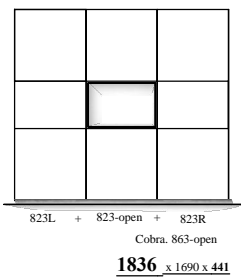

" Cobra - SELECT " - 2023

Samenstellingen (2023.03)

afmetingen incl. onderstel of plint (BxHxD in mm)

Alle uitvoeringen leverbaar:

- stelvoetjes (adjustable feet)
- hanguitvoering (wall-hanging)
- plint (plinth)
- onderstel " + " (100mm & 150mm) (frame)

(441) = ook op 44cm diepte / also depth 44cm

(500) = ook op 50cm diepte / also depth 50cm

Kenmerk : grotere bergopslag en vitrines / Feature : larger storage space and display cases

Elementen

programma "Cobra" (2023.03)

www.coeselnl

kastdiepte 50 & 44cm
 leverbaar met:
 - stelvoetjes (adjustable feet)
 - hanguitvoering (wall-hanging)
 - plint (plinth)
 - onderstel "+ " 100 & 150mm (frame)

afmetingen in mm BxHxD (...) = ook 44cm diepte
 hoogte (H) is inclusief standaard stelvoetjes (= 30mm bouwhoogte)

Bladen: standaard: 4mm glas glanzend - GLOSSY
 standaard: 4mm glas satine - FROSTED
 optioneel: **MDF 10mm**
 optioneel: " LAK-glas " (afgelakt bovenzijde)
 (lacquered upside)

Onderstellen (voor kastdiepte 500mm & 441mm