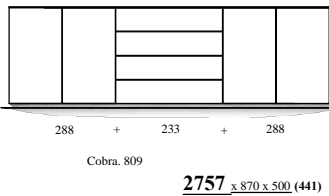

" Cobra - SELECT " - 2023

Samenstellingen (2023.03)

afmetingen incl. onderstel of plint (BxHxD in mm)

Alle uitvoeringen leverbaar:

- stelvoetjes (adjustable feet)
- hanguitvoering (wall-hanging)
- plint (plinth)
- onderstel " + " (100mm & 150mm) (frame)

(441) = ook op 44cm diepte / also depth 44cm

(500) = ook op 50cm diepte / also depth 50cm

Kenmerk : grotere bergopslag en vitrines / Feature : larger storage space and display cases

Elementen

programma "Cobra" (2023.03)

www.coeselnl

kastdiepte 50 & 44cm
 leverbaar met:
 - stelvoetjes (adjustable feet)
 - hanguitvoering (wall-hanging)
 - plint (plinth)
 - onderstel "+ " 100 & 150mm (frame)

afmetingen in mm BxHxD (...) = ook 44cm diepte
 hoogte (H) is inclusief standaard stelvoetjes (= 30mm bouwhoogte)

Bladen: standaard: 4mm glas glanzend - GLOSSY
 standaard: 4mm glas satine - FROSTED
 optioneel: **MDF 10mm**
 optioneel: " LAK-glas " (afgelakt bovenzijde)
 (lacquered upside)

Onderstellen (voor kastdiepte 500mm & 441mm