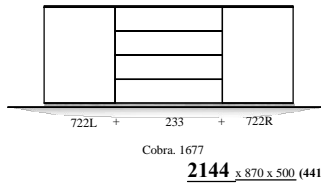

" Cobra - SELECT " - 2023

Samenstellingen (2023.03)

afmetingen incl. onderstel of plint (BxHxD in mm)

Alle uitvoeringen leverbaar:

- stelvoetjes (adjustable feet)
- hanguitvoering (wall-hanging)
- plint (plinth)
- onderstel " + " (100mm & 150mm) (frame)

(441) = ook op 44cm diepte / also depth 44cm

(500) = ook op 50cm diepte / also depth 50cm

Kenmerk : grotere bergopslag en vitrines / Feature : larger storage space and display cases

Elementen

programma "Cobra" (2023.03)

www.coeselnl

kastdiepte 50 & 44cm
 leverbaar met:
 - stelvoetjes (adjustable feet)
 - hanguitvoering (wall-hanging)
 - plint (plinth)
 - onderstel "+ " 100 & 150mm (frame)

afmetingen in mm BxHxD (...) = ook 44cm diepte
 hoogte (H) is inclusief standaard stelvoetjes (= 30mm bouwhoogte)