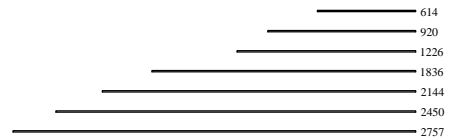

(441) = ook op 44cm diepte / also depth 44cm

(500) = ook op 50cm diepte / also depth 50cm

Kenmerk : grotere bergopslag en vitrines / Feature : larger storage space and display cases

Elementen

programma "Cobra" (2023.03)

www.coeselnl

kastdiepte 50 & 44cm
 leverbaar met:
 - stelvoetjes (adjustable feet)
 - hanguitvoering (wall-hanging)
 - plint (plinth)
 - onderstel "+ " 100 & 150mm (frame)

afmetingen in mm BxHxD (...) = ook 44cm diepte
 hoogte (H) is inclusief standaard stelvoetjes (= 30mm bouwhoogte)

Bladen: standaard: 4mm glas glanzend - GLOSSY
 standaard: 4mm glas satine - FROSTED
 optioneel: **MDF 10mm**
 optioneel: " LAK-glas " (afgelakt bovenzijde)
 (lacquered upside)

Onderstellen (voor kastdiepte 500mm & 441mm