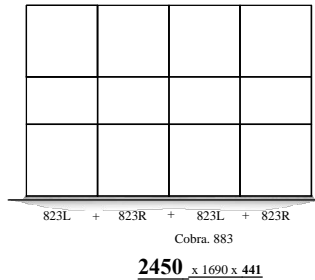

" Cobra - SELECT " - 2023

Samenstellingen (2023.03)

afmetingen incl. onderstel of plint (BxHxD in mm)

Alle uitvoeringen leverbaar:

- stelvoetjes (adjustable feet)
- hanguitvoering (wall-hanging)
- plint (plinth)
- onderstel " + " (100mm & 150mm) (frame)

(441) = ook op 44cm diepte / also depth 44cm

(500) = ook op 50cm diepte / also depth 50cm

Kenmerk : grotere bergopslag en vitrines / Feature : larger storage space and display cases

Elementen

programma "Cobra" (2023.03)