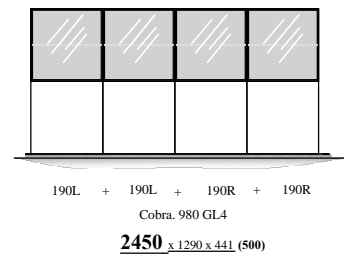

" Cobra - SELECT " - 2023

Samenstellingen (2023.03)

afmetingen incl. onderstel of plint (BxHxD in mm)

Alle uitvoeringen leverbaar:

- stelvoetjes (adjustable feet)
- hanguitvoering (wall-hanging)
- plint (plinth)
- onderstel " + " (100mm & 150mm) (frame)

(441) = ook op 44cm diepte / also depth 44cm

(500) = ook op 50cm diepte / also depth 50cm

Kenmerk : grotere bergopslag en vitrines / Feature : larger storage space and display cases

Elementen

programma "Cobra" (2023.03)

www.coeselnl

kastdiepte 50 & 44cm
 leverbaar met:
 - stelvoetjes (adjustable feet)
 - hanguitvoering (wall-hanging)
 - plint (plinth)
 - onderstel "+ " 100 & 150mm (frame)

afmetingen in mm BxHxD (...) = ook 44cm diepte
 hoogte (H) is inclusief standaard stelvoetjes (= 30mm bouwhoogte)

Bladen: standaard: 4mm glas glanzend - GLOSSY
 standaard: 4mm glas satine - FROSTED
 optioneel: **MDF 10mm**
 optioneel: " LAK-glas " (afgelakt bovenzijde)
 (lacquered upside)

Onderstellen (voor kastdiepte 500mm & 441mm