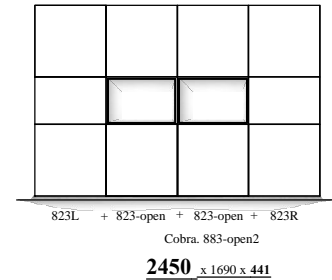

" Cobra - SELECT " - 2023

Samenstellingen (2023.03)

afmetingen incl. onderstel of plint (BxHxD in mm)

Alle uitvoeringen leverbaar:

- stelvoetjes (adjustable feet)
- hanguitvoering (wall-hanging)
- plint (plinth)
- onderstel " + " (100mm & 150mm) (frame)

(441) = ook op 44cm diepte / also depth 44cm

(500) = ook op 50cm diepte / also depth 50cm

Kenmerk : grotere bergopslag en vitrines / Feature : larger storage space and display cases

Elementen

programma "Cobra" (2023.03)

www.coeselnl

kastdiepte 50 & 44cm
 leverbaar met:
 - stelvoetjes (adjustable feet)
 - hanguitvoering (wall-hanging)
 - plint (plinth)
 - onderstel "+ " 100 & 150mm (frame)

afmetingen in mm BxHxD (...) = ook 44cm diepte
 hoogte (H) is inclusief standaard stelvoetjes (= 30mm bouwhoogte)