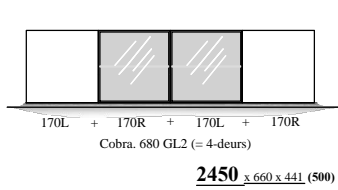

" Cobra - SELECT " - 2023

Samenstellingen (2023.03)

afmetingen incl. onderstel of plint (BxHxD in mm)

Alle uitvoeringen leverbaar:

- stelvoetjes (adjustable feet)
- hanguitvoering (wall-hanging)
- plint (plinth)
- onderstel " + " (100mm & 150mm) (frame)

(441) = ook op 44cm diepte / also depth 44cm

(500) = ook op 50cm diepte / also depth 50cm

Kenmerk : grotere bergopslag en vitrines / Feature : larger storage space and display cases

Elementen

programma "Cobra" (2023.03)

www.coeselnl

kastdiepte 50 & 44cm
 leverbaar met:
 - stelvoetjes (adjustable feet)
 - hanguitvoering (wall-hanging)
 - plint (plinth)
 - onderstel "+ " 100 & 150mm (frame)

afmetingen in mm BxHxD (...) = ook 44cm diepte
 hoogte (H) is inclusief standaard stelvoetjes (= 30mm bouwhoogte)

Bladen: standaard: 4mm glas glanzend - GLOSSY
 standaard: 4mm glas satine - FROSTED
 optioneel: **MDF 10mm**
 optioneel: " LAK-glas " (afgelakt bovenzijde)
 (lacquered upside)

Onderstellen (voor kastdiepte 500mm & 441mm