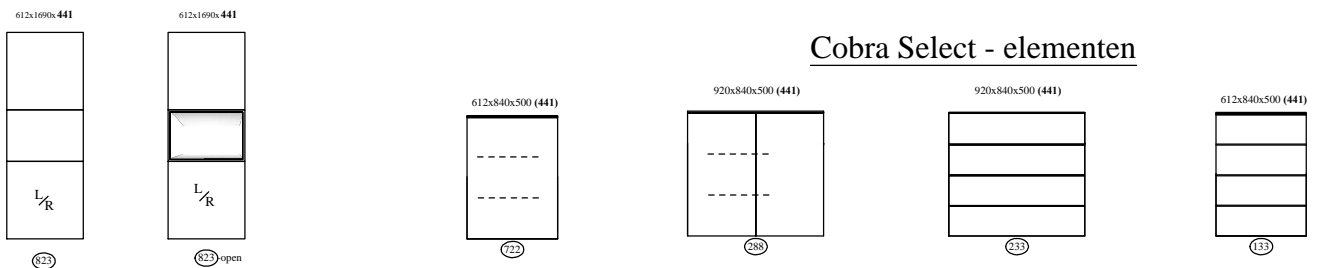

(441) = ook op 44cm diepte / also depth 44cm

(500) = ook op 50cm diepte / also depth 50cm

Kenmerk : grotere bergopslag en vitrines / Feature : larger storage space and display cases

Elementen

programma "Cobra" (2023.03)

www.coeselnl

kastdiepte 50 & 44cm
 leverbaar met:
 - stelvoetjes (adjustable feet)
 - hanguitvoering (wall-hanging)
 - plint (plinth)
 - onderstel "+ " 100 & 150mm (frame)

afmetingen in mm BxHxD (...) = ook 44cm diepte
 hoogte (H) is inclusief standaard stelvoetjes (= 30mm bouwhoogte)

Bladen: standaard: 4mm glas glanzend - GLOSSY
 standaard: 4mm glas satine - FROSTED
 optioneel: **MDF 10mm**
 optioneel: " LAK-glas " (afgelakt bovenzijde)
 (lacquered upside)

Onderstellen (voor kastdiepte 500mm & 441mm

= optioneel "+ " onderstel (100 - 150mm bouwhoogte)

"open-vak"-elementen (alleen als tussen-elementen !!!)

HANG-uitvoering: voor alle elementen beschikbaar

BK 1836
 1836x30x230

AUDIO - elementen

Cobra Select - elementen