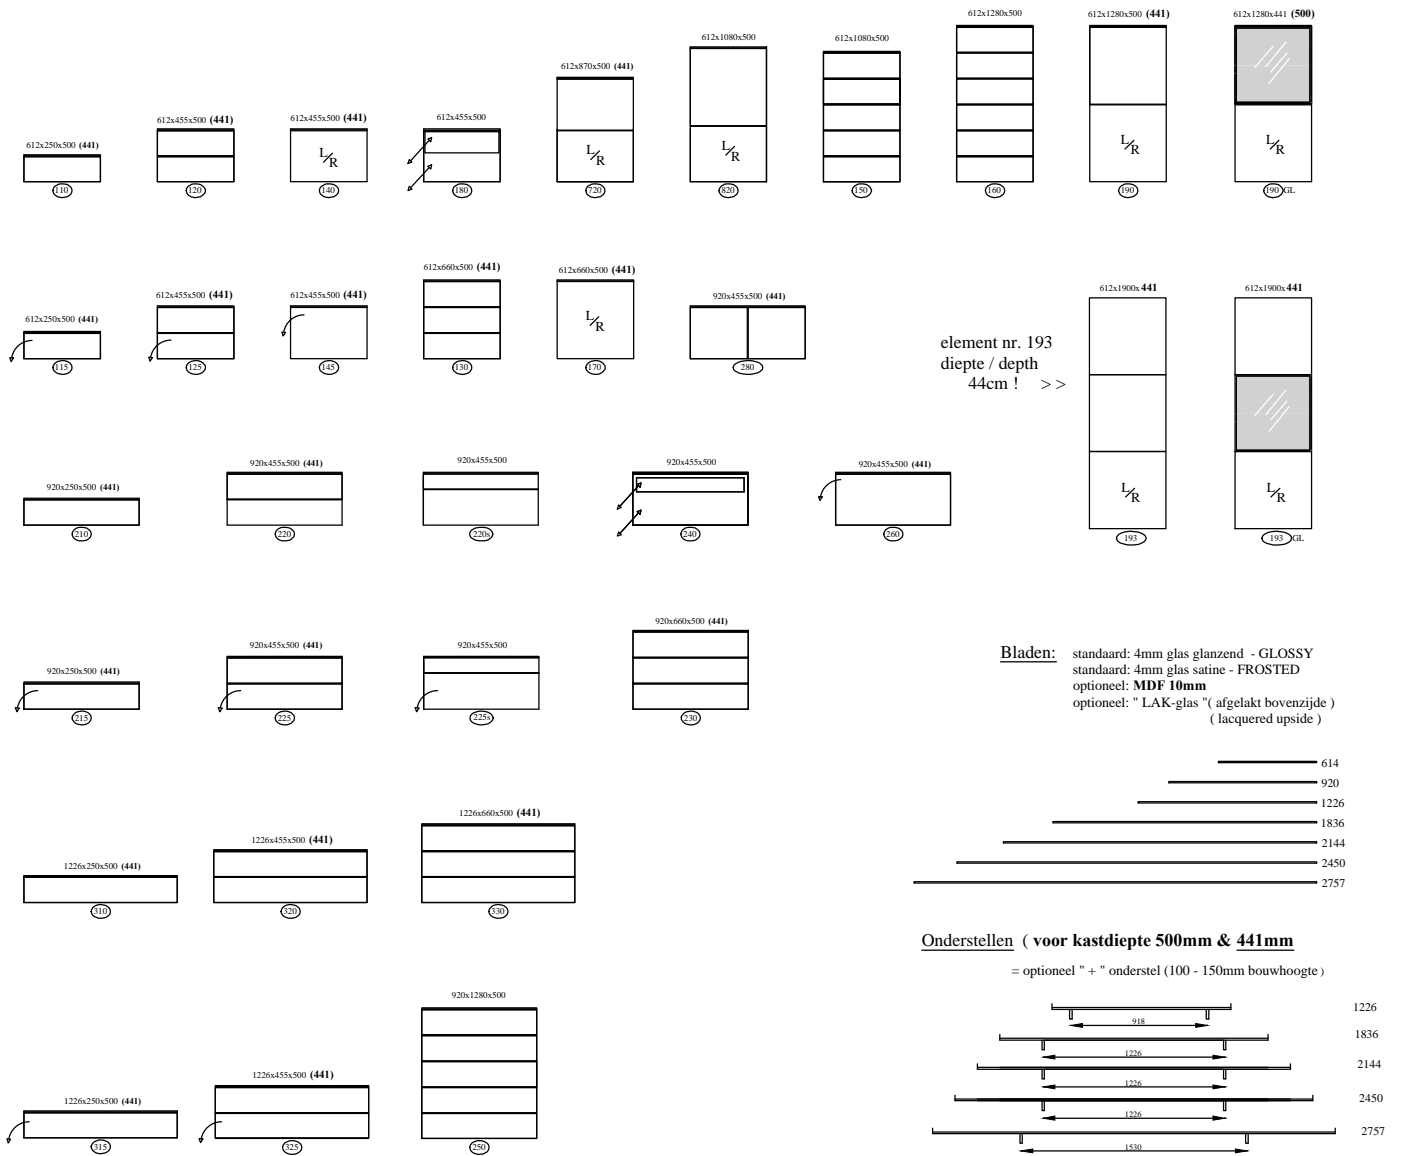

" Cobra - SELECT " - 2023

Samenstellingen (2023.03)

afmetingen incl. onderstel of plint (BxHxD in mm)

Alle uitvoeringen leverbaar:

- stelvoetjes (adjustable feet)
- hanguitvoering (wall-hanging)
- plint (plinth)
- onderstel " + " (100mm & 150mm) (frame)

(441) = ook op 44cm diepte / also depth 44cm

(500) = ook op 50cm diepte / also depth 50cm

Kenmerk : grotere bergopslag en vitrines / Feature : larger storage space and display cases

Elementen

programma "Cobra" (2023.03)

www.coeselnl

kastdiepte 50 & 44cm
 leverbaar met:
 - stelvoetjes (adjustable feet)
 - hanguitvoering (wall-hanging)
 - plint (plinth)
 - onderstel "+ " 100 & 150mm (frame)

afmetingen in mm BxHxD (...) = ook 44cm diepte
 hoogte (H) is inclusief standaard stelvoetjes (= 30mm bouwhoogte)

Bladen: standaard: 4mm glas glanzend - GLOSSY
 standaard: 4mm glas satine - FROSTED
 optioneel: **MDF 10mm**
 optioneel: " LAK-glas " (afgelakt bovenzijde)
 (lacquered upside)

Onderstellen (voor kastdiepte 500mm & 441mm