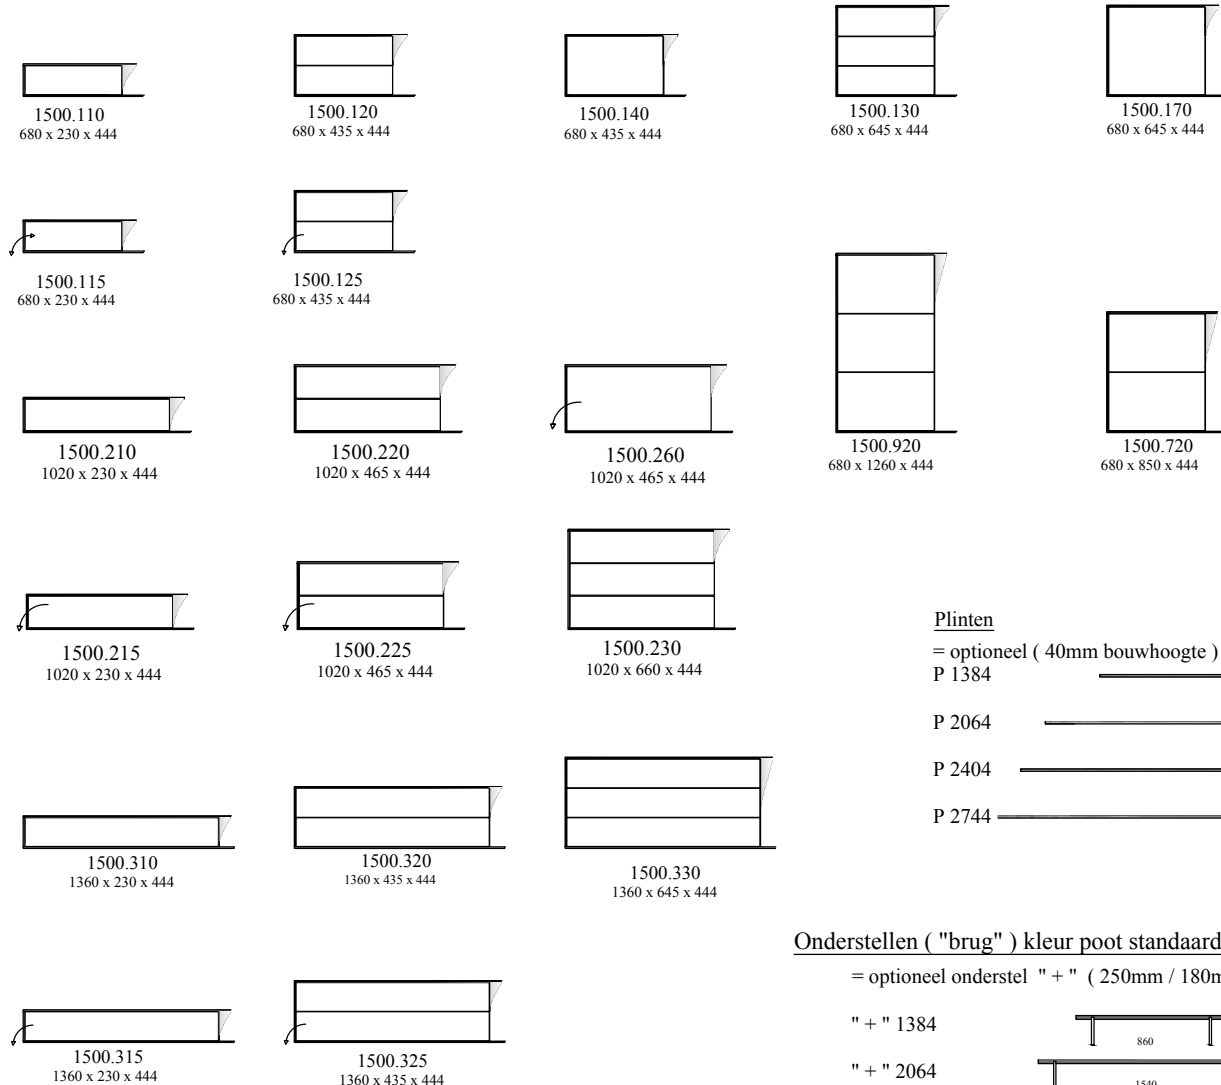

Afmetingen in mm: BxHxD

1500.600 (=140+140+320)  
2744 x 685 x 444 *pothoogte 250mm !*

1500.960 (=920+920+920)  
2064 x 1290 x 444

1500.605s -hang (=140+325+140)  
2744 x 435 x 444

1500.505s + (= 140+225+140)  
2404 x 615 x 444 *pothoogte 180mm !*

1500.570 (= 170+230+170)  
2404 x 675 x 444

1500.400 (=140+140+120)  
2064 x 465 x 444

1500.540-hang (=140+140+140+120)  
2744 x 435 x 444

1500.505 + (= 140+225+140)  
2404 x 615 x 444 *pothoogte 180mm !*

1500.760 (=720+720+720)  
2064 x 880 x 444

1500.500-hang (=140+140+220)  
2404 x 435 x 444

1500.535+ (= 110+315+110)  
2744 x 480 x 444 *pothoogte 250mm !*

1500.425 (= 210 + 215)  
2064 x 230 x 444

1500.670s + (= 170+330+170)  
2744 x 825 x 500 *pothoogte 180mm !*

## Elementen / Elements

Leverbaar:

- stelbodem ( incl.stelvoetjes standaard )
- hanguitvoering
- onderstel ( brug ) "+ "
- plint

2019.05 ( afmetingen B x H x D - exclusief stelvoetjes )