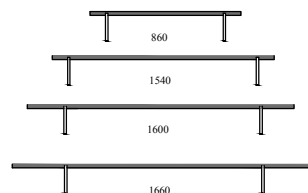

Afmetingen in mm: BxHxD

1500.600 (=140+140+320)  
2744 x 685 x 444 *pothoogte 250mm !*

1500.960 (=920+920+920)  
2064 x 1290 x 444

1500.605s -hang (=140+325+140)  
2744 x 435 x 444

1500.505s + (= 140+225+140)  
2404 x 615 x 444 *pothoogte 180mm !*

### Onderstellen ( "brug" ) kleur poot standaard ZWART "tex."

= optioneel onderstel " + " ( 250mm / 180mm bouwhoogte )

" + " 1384

" + " 2064

" + " 2404

" + " 2744

### Ombouw / Bladset :

voor 2 x element 68 cm

B 1384 - Z6  
B 1384 - Z4  
B 1384 - Z3  
B 1384 - Z2  
B 1384 - Z1

voor 3 x element 68 cm  
of 2 x element 102 cm

B 2064 - **Z6**  
B 2064 - **Z4**  
B 2064 - **Z3**  
B 2064 - **Z2**  
B 2064 - **Z1**

= hoogte 126 cm ( **6x** " lade hoogte " )  
= hoogte 85 cm ( **4x** " lade hoogte " )  
= hoogte 64,5 cm ( **3x** " lade hoogte " )  
= hoogte 43,5 cm ( **2x** " lade hoogte " )  
= hoogte 23 cm ( **1x** " lade hoogte " )