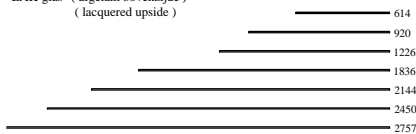

190L + 190 + 190R

Prisma. 960

1836 x 1290x 500

190L + 190R + 190L + 190R

Prisma. 980 **2450** x 1290 x 500

- stelvoetjes (adjustable feet)
- hanguitvoering (wall-hanging)
- plint (plinth)
- onderstel " + " 125mm (frame)

ATTENTIE: (- - -) = koppelzijde (couple-side)

AUDIO - elementen (audio-fronten NIET in verstek)
AUDIO - elements (no mitered edge)

Bladen: standaard: 4mm glas glanzend - GLOSSY
standaard: 4mm glas satine - FROSTED
optioneel: **MDF 10mm**
optioneel: " LAK-glas " (afgelakt bovenzijde)
(lacquered upside)