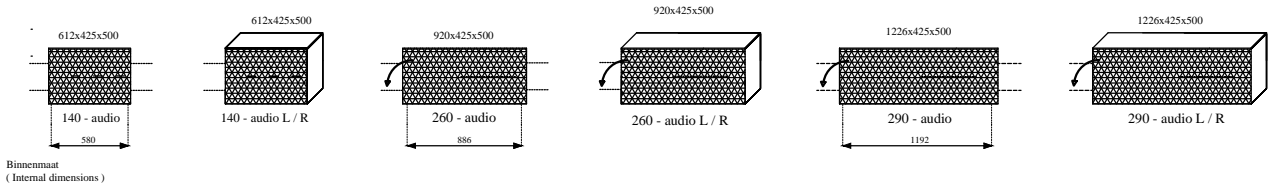

" Prisma " - serie

(2023.02)

Samenstellingen (compositions)

afmetingen incl. onderstel of plint (BxHxD in mm)

Alleen 50cm diepte
Only 50cm depth

Alle uitvoeringen leverbaar:
- stelvoetjes (adjustable feet)
- hanguitvoering (wall-hanging)
- plint (plinth)
- onderstel " + " 125mm (frame)

Prisma. 830

1836 x 1085 x 500

820 + 820

Prisma. 840

1836 x 1085 x 500

190L + 190R

Prisma. 380 - hang

1226 x 1250x 500

190L + 190 + 190R

Prisma. 960

1836 x 1290x 500

190L + 190R + 190L + 190R

Prisma. 980 **2450** x 1290 x 500

- stelvoetjes (adjustable feet)
- hanguitvoering (wall-hanging)
- plint (plinth)
- onderstel " + " 125mm (frame)

ATTENTIE: (- - -) = koppelzijde (couple-side)

AUDIO - elementen (audio-fronten NIET in verstek)
AUDIO - elements (no mitered edge)

Bladen: standaard: 4mm glas glanzend - GLOSSY
standaard: 4mm glas satine - FROSTED
optioneel: **MDF 10mm**
optioneel: " LAK-glas " (afgelakt bovenzijde)
(lacquered upside)