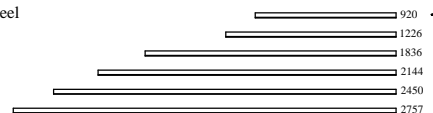

ATTENTIE: (- - -) = koppelzijde (couple-side)

AUDIO - elementen (audio-fronten NIET in verstek)
AUDIO - elements (no mitered edge)

Bladen: standaard: 4mm glas glanzend - GLOSSY
standaard: 4mm glas satine - FROSTED
optioneel: **MDF 10mm**
optioneel: " LAK-glas " (afgelakt bovenzijde)
(lacquered upside)

Plint-frame (aluminium in matlak) (40mm bouwhoogte)
incl. niveauregeling c.q. stelvoetjes
= optioneel

Onderstellen
= optioneel " + " onderstel (130mm bouwhoogte)