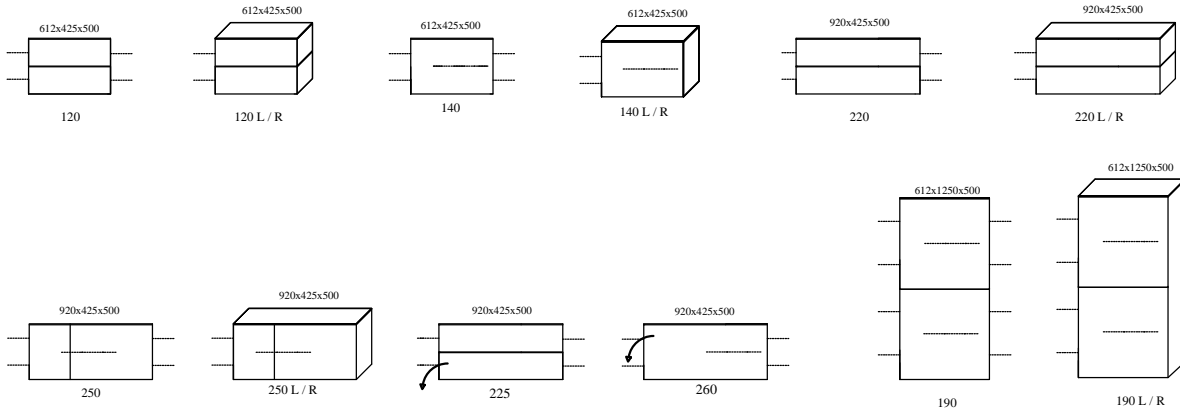

" Prisma " - serie

(2023.02)

Samenstellingen (compositions)

afmetingen incl. onderstel of plint (BxHxD in mm)

Alleen 50cm diepte
Only 50cm depth

Alle uitvoeringen leverbaar:
- stelvoetjes (adjustable feet)
- hanguitvoering (wall-hanging)
- plint (plinth)
- onderstel " + " 125mm (frame)

Prisma. 830

1836 x 1085 x 500

820 + 820

Prisma. 840

1836 x 1085 x 500

190L + 190R

Prisma. 380 - hang

1226 x 1250x 500

190L + 190 + 190R

Prisma. 960

1836 x 1290x 500

190L + 190R + 190L + 190R

Prisma. 980 **2450** x 1290 x 500

- stelvoetjes (adjustable feet)
- hanguitvoering (wall-hanging)
- plint (plinth)
- onderstel " + " 125mm (frame)

ATTENTIE: (- - -) = koppelzijde (couple-side)

AUDIO - elementen (audio-fronten NIET in verstek)
AUDIO - elements (no mitered edge)

Bladen: standaard: 4mm glas glanzend - GLOSSY
standaard: 4mm glas satine - FROSTED
optioneel: **MDF 10mm**
optioneel: " LAK-glas " (afgelakt bovenzijde)
(lacquered upside)