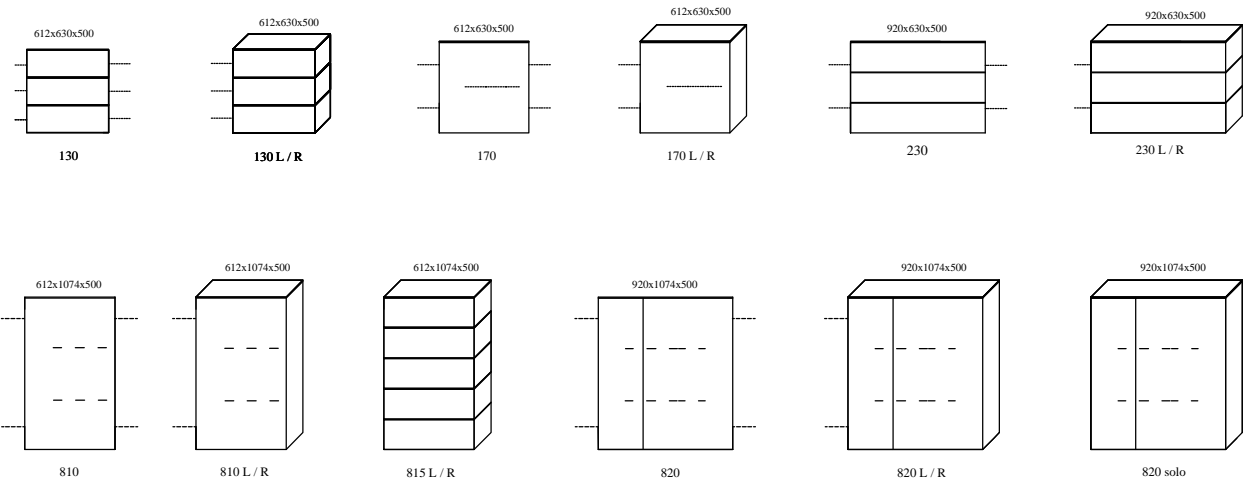

Prisma. 830

1836 x 1085 x 500

820 + 820

Prisma. 840

1836 x 1085 x 500

190L + 190R

Prisma. 380 - hang

1226 x 1250x 500

190L + 190 + 190R

Prisma. 960

1836 x 1290x 500

190L + 190R + 190L + 190R

Prisma. 980 **2450** x 1290 x 500

- stelvoetjes (adjustable feet)
- hanguitvoering (wall-hanging)
- plint (plinth)
- onderstel " + " 125mm (frame)

ATTENTIE: (- - -) = koppelzijde (couple-side)

AUDIO - elementen (audio-fronten NIET in verstek)
AUDIO - elements (no mitered edge)

Bladen: standaard: 4mm glas glanzend - GLOSSY
standaard: 4mm glas satine - FROSTED
optioneel: **MDF 10mm**
optioneel: " LAK-glas " (afgelakt bovenzijde)
(lacquered upside)