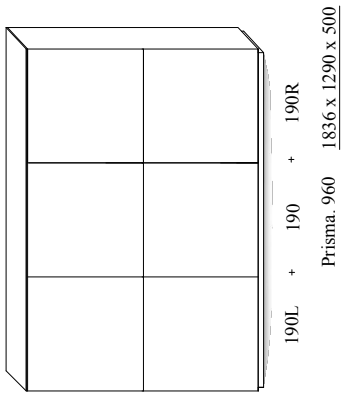

## Samenstellingen (compositions)

afmetingen incl. onderstel of plint ( BxHxD in mm )

W W W . c o e s e l . n l

## Elementen ( Elements )

( 2021.01 )

afmetingen incl. stelvoetjes ( regelvijsen ) BxHxD in mm  
 dimensions included standard adjustable feet

ATTENTIE: ( - - - ) = koppelzijde ( couple-side )

AUDIO - elementen ( audio-fronten NIET in verstek )  
 AUDIO - elements ( no mitered edge )