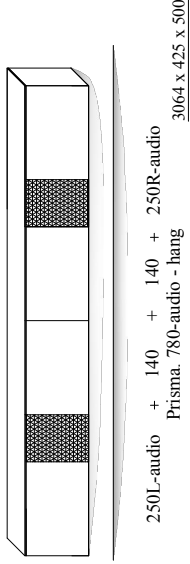

# " Prisma " - audio serie (2019,10)

## Samenstellingen (compositions)

afmetingen incl. onderstel of plint ( BxHxD in mm )

W W W . c o e s e l . n l

# " Prisma " - serie

## Elementen ( Elements )

( 2021.01 )

afmetingen incl. stelvoetjes ( regelvijsen ) BxHxD in mm  
 dimensions included standard adjustable feet

ATTENTIE: ( - - - ) = koppelzijde ( couple-side )

AUDIO - elementen ( audio-fronten NIET in verstek )  
 AUDIO - elements ( no mitered edge )