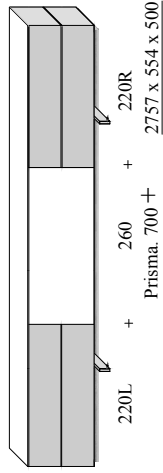

## Samenstellingen (compositions)

afmetingen incl. onderstel of plint ( BxHxD in mm )

W W W . c o e s e l . n l

## Elementen ( Elements )

( 2021.01 )

afmetingen incl. stelvoetjes ( regelvijsen ) BxHxD in mm  
 dimensions included standard adjustable feet

ATTENTIE: ( - - - ) = koppelzijde ( couple-side )

AUDIO - elementen ( audio-fronten NIET in verstek )  
 AUDIO - elements ( no mitered edge )