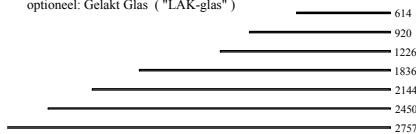

## Elementen ( Elements )

( 2021.01 )

afmetingen incl. stelvoetjes ( regelvijsen ) BxHxD in mm  
 dimensions included standard adjustable feet

ATTENTIE: ( - - - ) = koppelzijde ( couple-side )

AUDIO - elementen ( audio-fronten NIET in verstek )  
 AUDIO - elements ( no mitered edge )

**Bladen:**  
 standaard: 4mm glas satine (= mat)  
 optioneel: 4mm glas (= glanzend)  
 optioneel: MDF 10mm (= gelakt)  
 optioneel: Gelakt Glas ("LAK-glas")

**Plint-frame ( aluminium in matlak ) ( 40mm bouwhoogte )**  
 incl. niveauregeling c.q. stelvoetjes  
 = optioneel