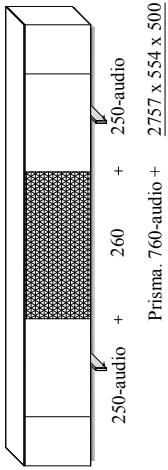

## Samenstellingen (compositions)

afmetingen incl. onderstel of plint ( BxHxD in mm )

W W W . c o e s e l . n l

## Elementen ( Elements )

( 2021.01 )

afmetingen incl. stelvoetjes ( regelvijsen ) BxHxD in mm  
 dimensions included standard adjustable feet

ATTENTIE: ( - - - ) = koppelzijde ( couple-side )

AUDIO - elementen ( audio-fronten NIET in verstek )  
 AUDIO - elements ( no mitered edge )