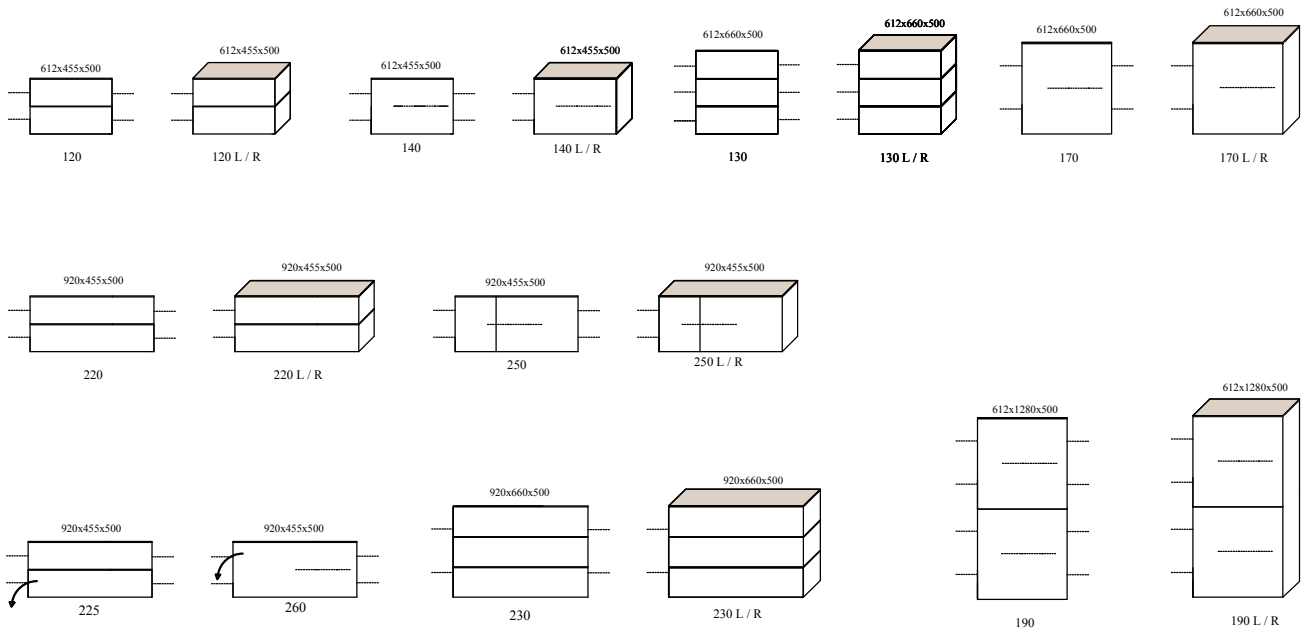

## Samenstellingen (compositions)

afmetingen incl. onderstel of plint ( BxHxD in mm )

W W W . c o e s e l . n l

## Elementen ( Elements )

( 2021.01 )

afmetingen incl. stelvoetjes ( regelvijsen ) BxHxD in mm  
 dimensions included standard adjustable feet

ATTENTIE: ( - - - ) = koppelzijde ( couple-side )

AUDIO - elementen ( audio-fronten NIET in verstek )  
 AUDIO - elements ( no mitered edge )

**Bladen:**  
 standaard: 4mm glas satine (= mat)  
 optioneel: 4mm glas (= glanzend)  
 optioneel: MDF 10mm (= gelakt)  
 optioneel: Gelakt Glas ("LAK-glas")

**Plint-frame ( aluminium in matlak ) ( 40mm bouwhoogte )**  
 incl. niveauregeling c.q. stelvoetjes  
 = optioneel