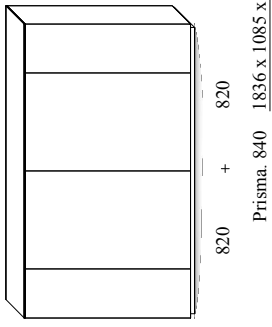

## Samenstellingen (compositions)

afmetingen incl. onderstel of plint ( BxHxD in mm )

W W W . c o e s e l . n l

## Elementen ( Elements )

( 2021.01 )

afmetingen incl. stelvoetjes ( regelvijsen ) BxHxD in mm  
 dimensions included standard adjustable feet

ATTENTIE: ( - - - ) = koppelzijde ( couple-side )

AUDIO - elementen ( audio-fronten NIET in verstek )  
 AUDIO - elements ( no mitered edge )