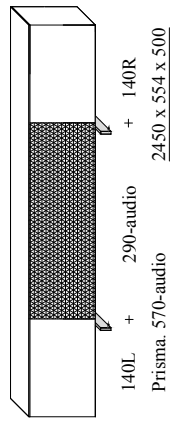

## Samenstellingen (compositions)

afmetingen incl. onderstel of plint ( BxHxD in mm )

W W W . c o e s e l . n l

## Elementen ( Elements )

( 2021.01 )

afmetingen incl. stelvoetjes ( regelvijsen ) BxHxD in mm  
 dimensions included standard adjustable feet

ATTENTIE: ( - - - ) = koppelzijde ( couple-side )

AUDIO - elementen ( audio-fronten NIET in verstek )  
 AUDIO - elements ( no mitered edge )