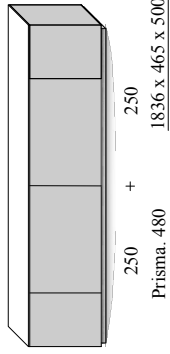

## Samenstellingen (compositions)

afmetingen incl. onderstel of plint ( BxHxD in mm )

W W W . c o e s e l . n l

## Elementen ( Elements )

( 2021.01 )

afmetingen incl. stelvoetjes ( regelvijsen ) BxHxD in mm  
 dimensions included standard adjustable feet

ATTENTIE: ( - - - ) = koppelzijde ( couple-side )

AUDIO - elementen ( audio-fronten NIET in verstek )  
 AUDIO - elements ( no mitered edge )