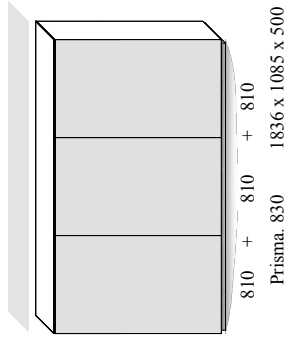

## Samenstellingen (compositions)

afmetingen incl. onderstel of plint ( BxHxD in mm )

W W W . c o e s e l . n l

## Elementen ( Elements )

( 2021.01 )

afmetingen incl. stelvoetjes ( regelvijsen ) BxHxD in mm  
 dimensions included standard adjustable feet

ATTENTIE: ( - - - ) = koppelzijde ( couple-side )

AUDIO - elementen ( audio-fronten NIET in verstek )  
 AUDIO - elements ( no mitered edge )