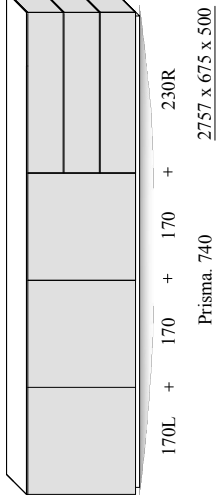

## Samenstellingen (compositions)

afmetingen incl. onderstel of plint ( BxHxD in mm )

W W W . c o e s e l . n l

## Elementen ( Elements )

( 2021.01 )

afmetingen incl. stelvoetjes ( regelvijsen ) BxHxD in mm  
 dimensions included standard adjustable feet

ATTENTIE: ( - - - ) = koppelzijde ( couple-side )

AUDIO - elementen ( audio-fronten NIET in verstek )  
 AUDIO - elements ( no mitered edge )