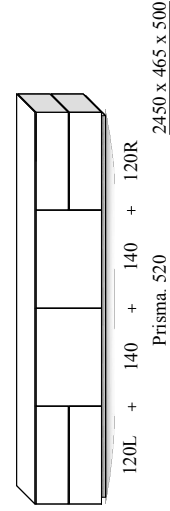

## Samenstellingen (compositions)

afmetingen incl. onderstel of plint ( BxHxD in mm )

W W W . c o e s e l . n l

## Elementen ( Elements )

( 2021.01 )

afmetingen incl. stelvoetjes ( regelvijsen ) BxHxD in mm  
 dimensions included standard adjustable feet

ATTENTIE: ( - - - ) = koppelzijde ( couple-side )

AUDIO - elementen ( audio-fronten NIET in verstek )  
 AUDIO - elements ( no mitered edge )