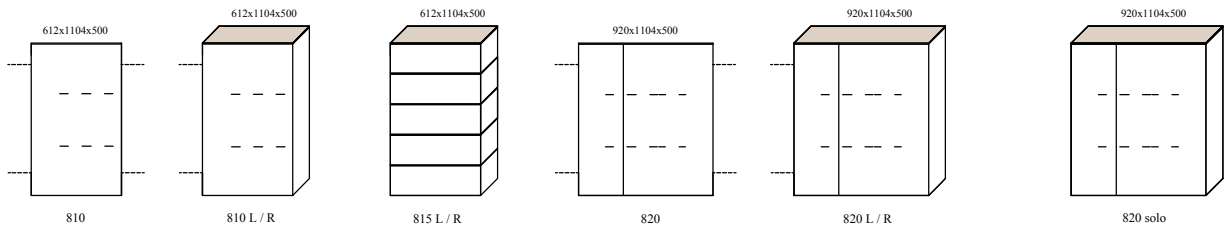

## Samenstellingen (compositions)

afmetingen incl. onderstel of plint ( BxHxD in mm )

W W W . c o e s e l . n l

## Elementen ( Elements )

( 2021.01 )

afmetingen incl. stelvoetjes ( regelvijsen ) BxHxD in mm  
 dimensions included standard adjustable feet

ATTENTIE: ( - - - ) = koppelzijde ( couple-side )

AUDIO - elementen ( audio-fronten NIET in verstek )  
 AUDIO - elements ( no mitered edge )

**Bladen:**  
 standaard: 4mm glas satine (= mat)  
 optioneel: 4mm glas (= glanzend)  
 optioneel: MDF 10mm (= gelakt)  
 optioneel: Gelakt Glas ("LAK-glas")

**Plint-frame ( aluminium in matlak ) ( 40mm bouwhoogte )**  
 incl. niveauregeling c.q. stelvoetjes  
 = optioneel