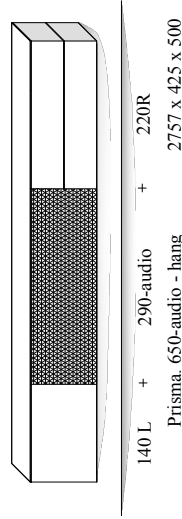

## Samenstellingen (compositions)

afmetingen incl. onderstel of plint ( BxHxD in mm )

W W W . c o e s e l . n l

## Elementen ( Elements )

( 2021.01 )

afmetingen incl. stelvoetjes ( regelvijsen ) BxHxD in mm  
 dimensions included standard adjustable feet

ATTENTIE: ( - - - ) = koppelzijde ( couple-side )

AUDIO - elementen ( audio-fronten NIET in verstek )  
 AUDIO - elements ( no mitered edge )

**Bladen:**  
 standaard: 4mm glas satine (= mat)  
 optioneel: 4mm glas (= glanzend)  
 optioneel: MDF 10mm (= gelakt)  
 optioneel: Gelakt Glas ("LAK-glas")

**Plint-frame ( aluminium in matlak ) ( 40mm bouwhoogte )**  
 incl. niveauregeling c.q. stelvoetjes  
 = optioneel