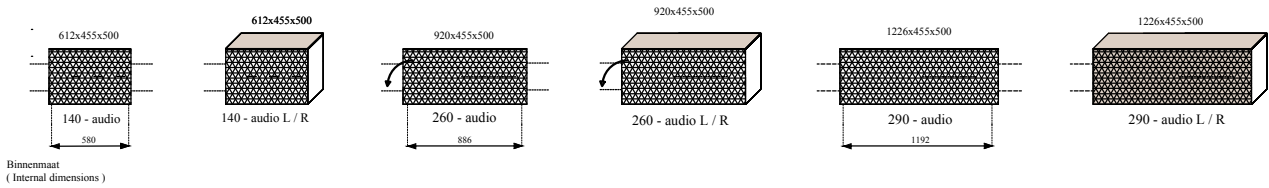

## Samenstellingen (compositions)

afmetingen incl. onderstel of plint ( BxHxD in mm )

W W W . c o e s e l . n l

## Elementen ( Elements )

( 2021.01 )

afmetingen incl. stelvoetjes ( regelvijsen ) BxHxD in mm  
 dimensions included standard adjustable feet

ATTENTIE: ( - - - ) = koppelzijde ( couple-side )

AUDIO - elementen ( audio-fronten NIET in verstek )  
 AUDIO - elements ( no mitered edge )

**Bladen:**  
 standaard: 4mm glas satine (= mat)  
 optioneel: 4mm glas (= glanzend)  
 optioneel: MDF 10mm (= gelakt)  
 optioneel: Gelakt Glas ("LAK-glas")

**Plint-frame ( aluminium in matlak ) ( 40mm bouwhoogte )**  
 incl. niveauregeling c.q. stelvoetjes  
 = optioneel