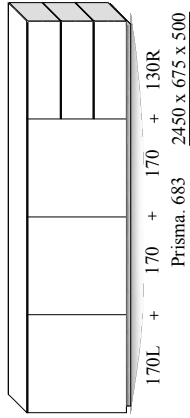

## Samenstellingen (compositions)

afmetingen incl. onderstel of plint ( BxHxD in mm )

W W W . c o e s e l . n l

## Elementen ( Elements )

( 2021.01 )

afmetingen incl. stelvoetjes ( regelvijsen ) BxHxD in mm  
 dimensions included standard adjustable feet

ATTENTIE: ( - - - ) = koppelzijde ( couple-side )

AUDIO - elementen ( audio-fronten NIET in verstek )  
 AUDIO - elements ( no mitered edge )