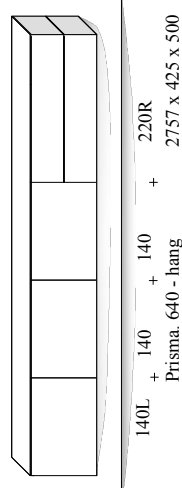

## Samenstellingen (compositions)

afmetingen incl. onderstel of plint ( BxHxD in mm )

W W W . c o e s e l . n l

## Elementen ( Elements )

( 2021.01 )

afmetingen incl. stelvoetjes ( regelvijsen ) BxHxD in mm  
 dimensions included standard adjustable feet

ATTENTIE: ( - - - ) = koppelzijde ( couple-side )

AUDIO - elementen ( audio-fronten NIET in verstek )  
 AUDIO - elements ( no mitered edge )

**Bladen:**  
 standaard: 4mm glas satine (= mat)  
 optioneel: 4mm glas (= glanzend)  
 optioneel: MDF 10mm (= gelakt)  
 optioneel: Gelakt Glas ("LAK-glas")

**Plint-frame ( aluminium in matlak ) ( 40mm bouwhoogte )**  
 incl. niveauregeling c.q. stelvoetjes  
 = optioneel