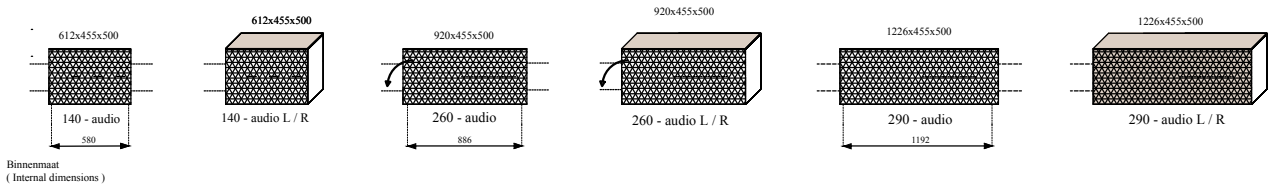

" Prisma " - serie

Elementen (Elements)

(2021.01)

afmetingen incl. stelvoetjes (regelvijsen) BxHxD in mm
 dimensions included standard adjustable feet

ATTENTIE: (- - -) = koppelzijde (couple-side)

AUDIO - elementen (audio-fronten NIET in verstek)
 AUDIO - elements (no mitered edge)

Bladen:
 standaard: 4mm glas satine (= mat)
 optioneel: 4mm glas (= glanzend)
 optioneel: MDF 10mm (= gelakt)
 optioneel: Gelakt Glas ("LAK-glas")

Plint-frame (aluminium in matlak) (40mm bouwhoogte)
 incl. niveauregeling c.q. stelvoetjes
 = optioneel