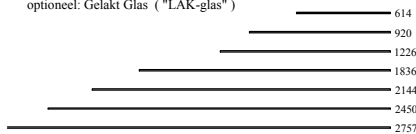

" Prisma " - serie

Elementen (Elements)

(2021.01)

afmetingen incl. stelvoetjes (regelvijsen) BxHxD in mm
 dimensions included standard adjustable feet

ATTENTIE: (- - -) = koppelzijde (couple-side)

AUDIO - elementen (audio-fronten NIET in verstek)
 AUDIO - elements (no mitered edge)

Bladen:
 standaard: 4mm glas satine (= mat)
 optioneel: 4mm glas (= glanzend)
 optioneel: MDF 10mm (= gelakt)
 optioneel: Gelakt Glas ("LAK-glas")

Plint-frame (aluminium in matlak) (40mm bouwhoogte)
 incl. niveauregeling c.q. stelvoetjes
 = optioneel