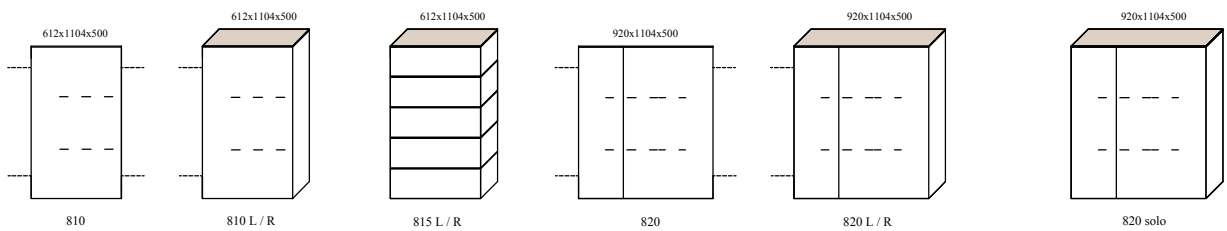

" Prisma " - serie

Elementen (Elements)

(2021.01)

afmetingen incl. stelvoetjes (regelvijsen) BxHxD in mm
 dimensions included standard adjustable feet

ATTENTIE: (- - -) = koppelzijde (couple-side)

AUDIO - elementen (audio-fronten NIET in verstek)
 AUDIO - elements (no mitered edge)

Bladen:
 standaard: 4mm glas satine (= mat)
 optioneel: 4mm glas (= glanzend)
 optioneel: MDF 10mm (= gelakt)
 optioneel: Gelakt Glas ("LAK-glas")

Plint-frame (aluminium in matlak) (40mm bouwhoogte)
 incl. niveauregeling c.q. stelvoetjes
 = optioneel