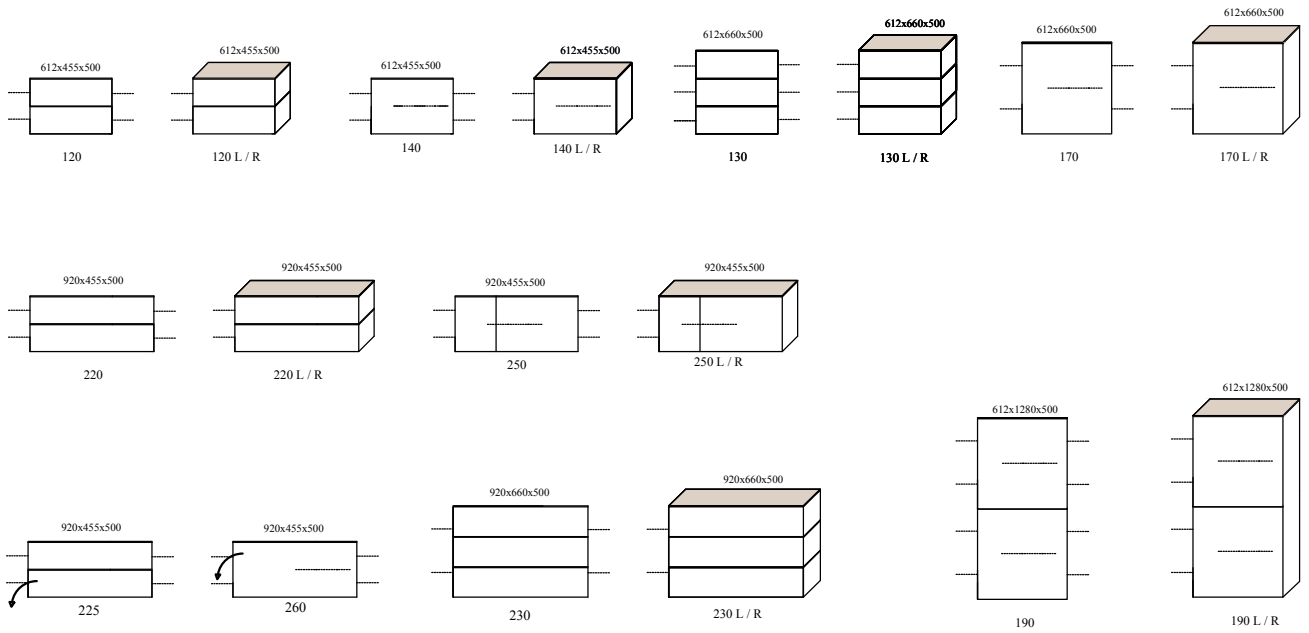

" Prisma " - serie

Elementen (Elements)

(2021.01)

afmetingen incl. stelvoetjes (regelvijsen) BxHxD in mm
 dimensions included standard adjustable feet

ATTENTIE: (- - -) = koppelzijde (couple-side)

AUDIO - elementen (audio-fronten NIET in verstek)
 AUDIO - elements (no mitered edge)

Bladen:
 standaard: 4mm glas satine (= mat)
 optioneel: 4mm glas (= glanzend)
 optioneel: MDF 10mm (= gelakt)
 optioneel: Gelakt Glas ("LAK-glas")

Plint-frame (aluminium in matlak) (40mm bouwhoogte)
 incl. niveauregeling c.q. stelvoetjes
 = optioneel

Onderstellen
 = optioneel " + " onderstel (130mm bouwhoogte)