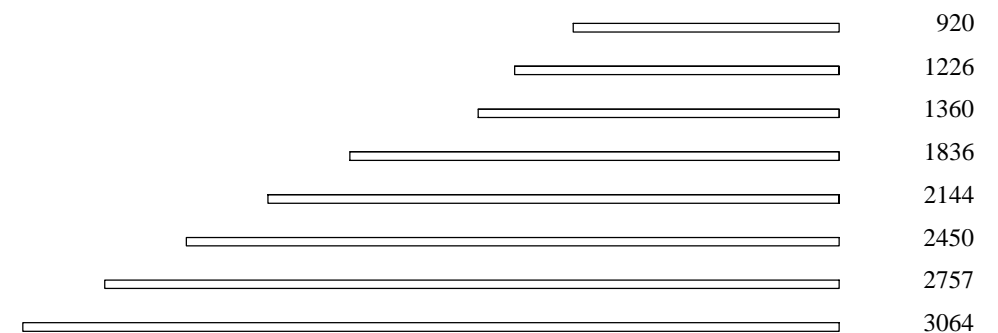

Optioneel: **Plintframe** ( aluminium in matlak )  
incl. niveauregeling c.q. stelvoetjes

Open-vak