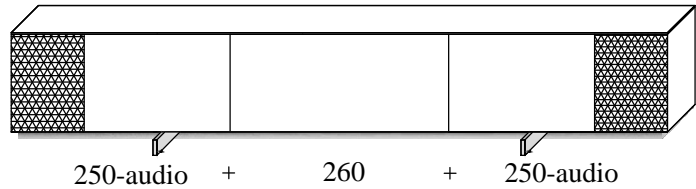

## Samenstellingen

afmetingen incl. onderstel of plint ( BxHxD in mm )

www.coesel.nl

250-audio + 260 + 250-audio

Prisma. 760-audio + 2757 x 554 x 500

820 + 820

Prisma. 840 1836 x 1085 x 500

170L + 170 + 170 + 230R

Prisma. 740 2757 x 675 x 500

190L + 190 + 190R

Prisma. 960 1836 x 1290 x 500

170L + 170 + 170 + 130R

Prisma. 683 2450 x 675 x 500

220L + 260 + 220R

Prisma. 700 + 2757 x 554 x 500

250L-audio + 140 + 140 + 250R-audio

Prisma. 780-audio + 3064 x 425 x 500

140L + 140 + 220

Prisma. 500 + 2144 x 554 x 500

810 + 810 + 810

Prisma. 830 1836 x 1085 x 500

140 L + 290-audio + 220R

Prisma. 650-audio - hang 2757 x 425 x 500

190L + 190R

Prisma. 380 - hang 1226 x 1250 x 500

140L + 140 + 140 + 220R

Prisma. 640 - hang 2757 x 425 x 500

140L + 260-audio + 140R

Prisma. 540-audio 2144 x 554 x 500

120L + 140 + 140 + 120R

Prisma. 520 2450 x 465 x 500