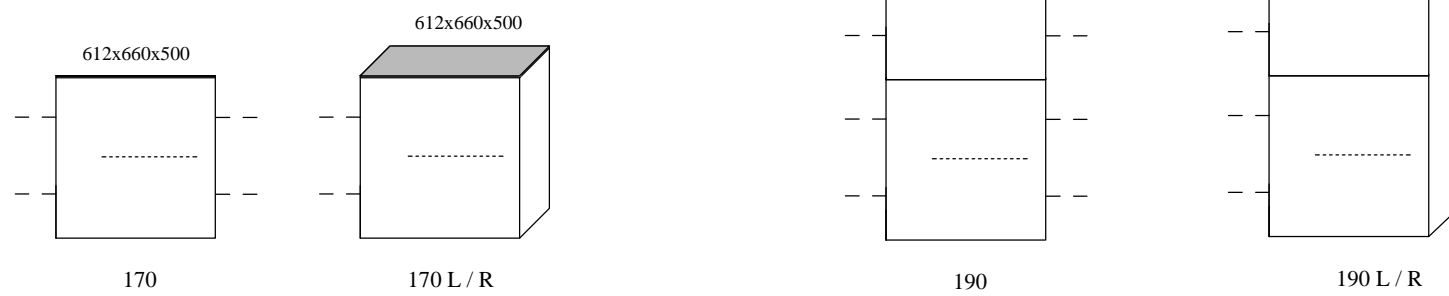

" Prisma " - audio serie (2016.02)

Elementen

afmetingen incl. stelvoetjes (standaard bouwhoogte 30mm) (B x H x D in

ATTENTIE : (- - -) = koppelzijde

Bladen:

standaard: 4mm glas satine (= mat)
 optioneel: 4mm glas (= glanzend)
 optioneel: MDF 10mm (= gelakt)

Plint-frame (aluminium in matlak) (40mm bouwhoogte) incl. niveaugeregeling c.q. stelvoetjes

= optioneel

Onderstellen

= optioneel " + " onderstel (130mm bouwhoogte)