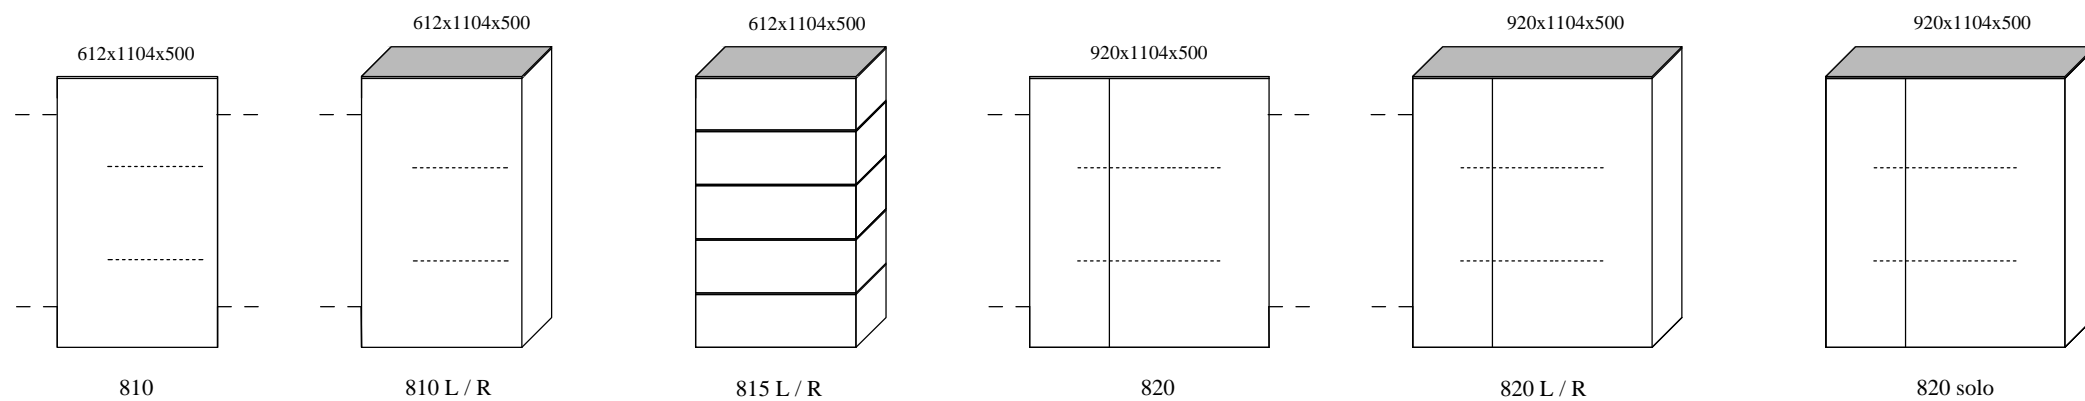

" Prisma " - audio serie (2016.02)

Elementen

afmetingen incl. stelvoetjes (standaard bouwhoogte 30mm) (B x H x D in

ATTENTIE : (- - -) = koppelzijde

Bladen:

standaard: 4mm glas satine (= mat)
 optioneel: 4mm glas (= glanzend)
 optioneel: MDF 10mm (= gelakt)

Plint-frame (aluminium in matlak) (40mm bouwhoogte) incl. niveaugeregeling c.q. stelvoetjes

= optioneel

Onderstellen

= optioneel " + " onderstel (130mm bouwhoogte)