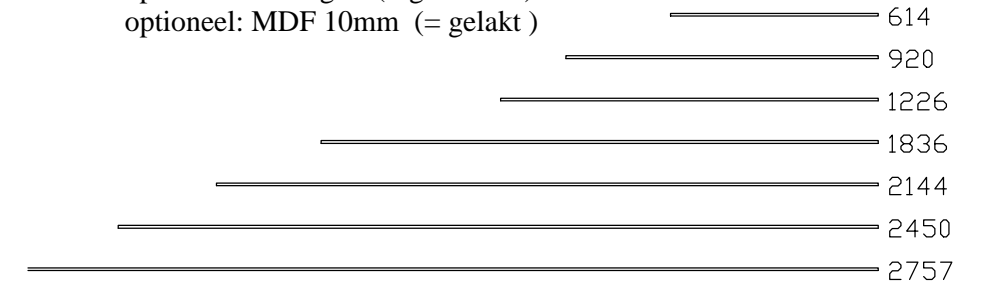

" Prisma " - audio serie (2016.02)

Elementen

afmetingen incl. stelvoetjes (standaard bouwhoogte 30mm) (B x H x D in

ATTENTIE : (- - -) = koppelzijde

Bladen:

standaard: 4mm glas satine (= mat)
 optioneel: 4mm glas (= glanzend)
 optioneel: MDF 10mm (= gelakt)

Plint-frame (aluminium in matlak) (40mm bouwhoogte) incl. niveaugeregeling c.q. stelvoetjes

= optioneel

Onderstellen

= optioneel " + " onderstel (130mm bouwhoogte)