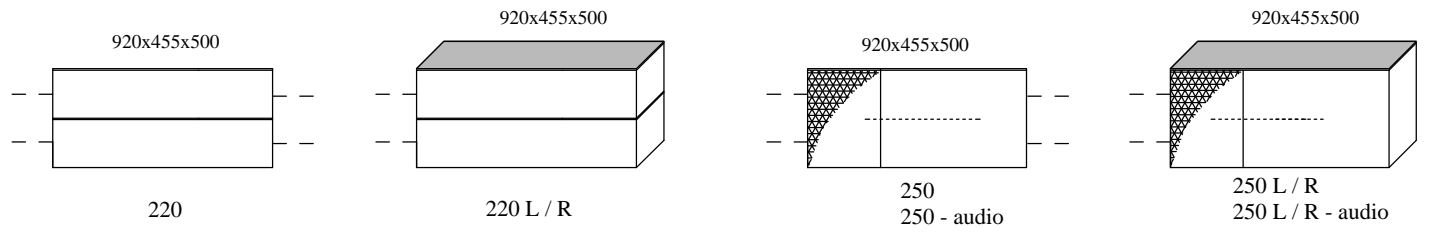

" Prisma " - audio serie (2016.02)

Elementen

afmetingen incl. stelvoetjes (standaard bouwhoogte 30mm) (B x H x D in

ATTENTIE : (- - -) = koppelzijde

Bladen:

standaard: 4mm glas satine (= mat)
 optioneel: 4mm glas (= glanzend)
 optioneel: MDF 10mm (= gelakt)

Plint-frame (aluminium in matlak) (40mm bouwhoogte) incl. niveaugeregeling c.q. stelvoetjes

= optioneel

Onderstellen

= optioneel " + " onderstel (130mm bouwhoogte)