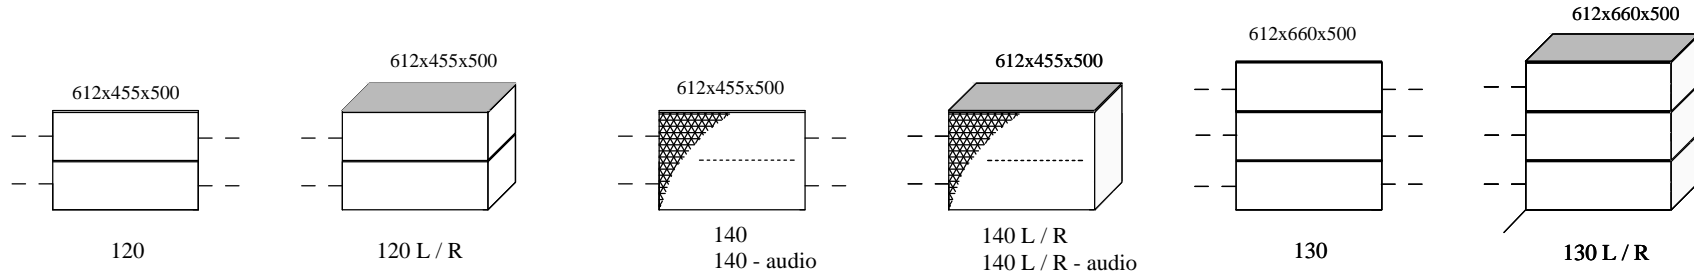

" Prisma " - audio serie (2016.02)

Elementen

afmetingen incl. stelvoetjes (standaard bouwhoogte 30mm) (B x H x D in

ATTENTIE : (- - -) = koppelzijde

Bladen:

standaard: 4mm glas satine (= mat)
 optioneel: 4mm glas (= glanzend)
 optioneel: MDF 10mm (= gelakt)

Plint-frame (aluminium in matlak) (40mm bouwhoogte) incl. niveaugeregeling c.q. stelvoetjes

= optioneel

Onderstellen

= optioneel " + " onderstel (130mm bouwhoogte)