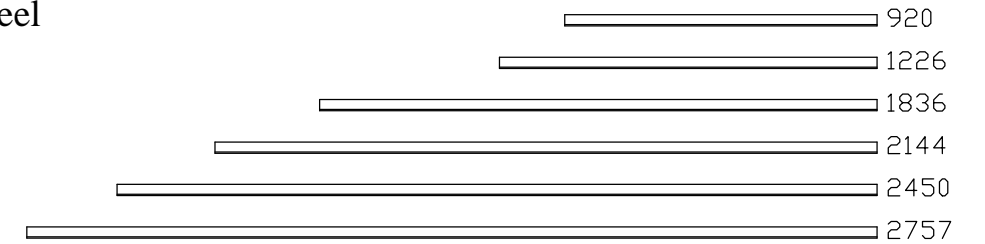

" Prisma " - audio serie (2016.02)

Elementen

afmetingen incl. stelvoetjes (standaard bouwhoogte 30mm) (B x H x D in

ATTENTIE : (- - -) = koppelzijde

Bladen:

standaard: 4mm glas satine (= mat)
 optioneel: 4mm glas (= glanzend)
 optioneel: MDF 10mm (= gelakt)

Plint-frame (aluminium in matlak) (40mm bouwhoogte) incl. niveaugeregeling c.q. stelvoetjes

= optioneel

Onderstellen

= optioneel " + " onderstel (130mm bouwhoogte)