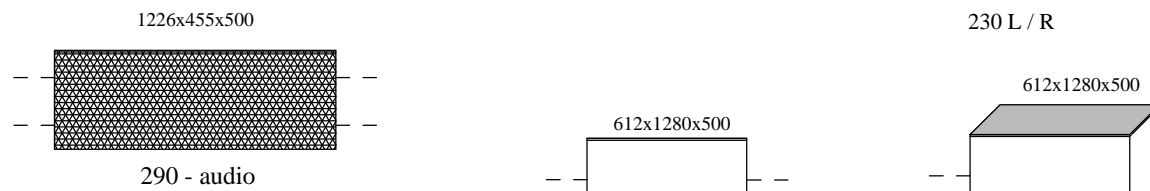

" Prisma " - audio serie (2016.02)

Elementen

afmetingen incl. stelvoetjes (standaard bouwhoogte 30mm) (B x H x D in

ATTENTIE : (- - -) = koppelzijde

Bladen:

standaard: 4mm glas satine (= mat)
 optioneel: 4mm glas (= glanzend)
 optioneel: MDF 10mm (= gelakt)

Plint-frame (aluminium in matlak) (40mm bouwhoogte) incl. niveaugeregeling c.q. stelvoetjes

= optioneel

Onderstellen

= optioneel " + " onderstel (130mm bouwhoogte)