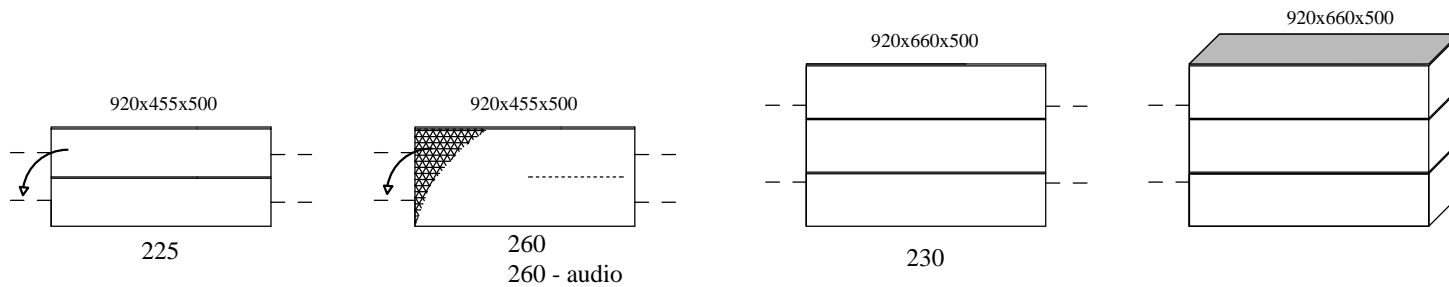

" Prisma " - audio serie (2016.02)

Elementen

afmetingen incl. stelvoetjes (standaard bouwhoogte 30mm) (B x H x D in

ATTENTIE : (- - -) = koppelzijde

Bladen:

standaard: 4mm glas satine (= mat)
 optioneel: 4mm glas (= glanzend)
 optioneel: MDF 10mm (= gelakt)

Plint-frame (aluminium in matlak) (40mm bouwhoogte) incl. niveaugeregeling c.q. stelvoetjes

= optioneel

Onderstellen

= optioneel " + " onderstel (130mm bouwhoogte)